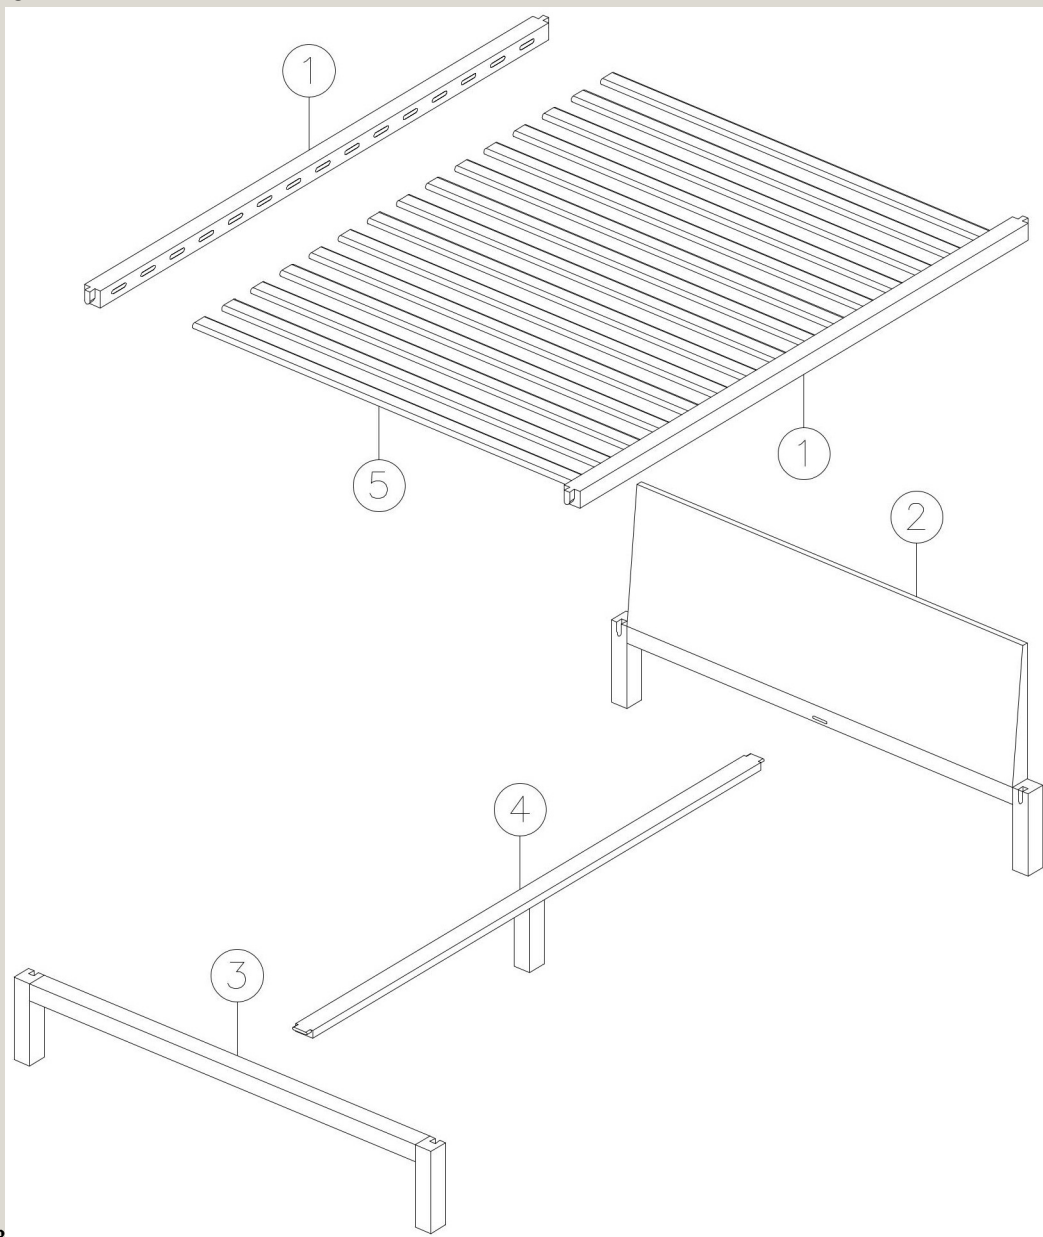

Scheda di montaggio Letto GeaTre (L 120-140-160-180)

UTENSILI NECESSARI PER IL MONTAGGIO:

Martello di gomma

ELEMENTI:

- 1 : n.2 Guide laterali
- 2 : n.1 Fascia orizzontale di testata
- 3 : n.1 Fascia orizzontale di pediera
- 4 : n.1 Traverso centrale con piede
- 5 : n.15 Doghe

B

room

00199 Roma - Via Nemorense 37/c
Tel. +39068845 253- P.IVA e C.F 05 229581003
info@riva.it - <https://www.riva.it>

20159 Milano - Via L. Porro Lambertenghi 18
Tel. +39026883199
milano@riva.it

00199 Roma - Via Nemorense 37/c
Tel. +39068845 253
roma@riva.it