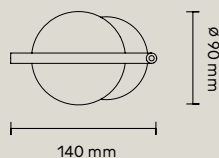

Ratings:

240 V; 50/60 Hz

Packaging:

Width	191 mm
Depth	191 mm
Height	480 mm
Weight	2 kg

Showroom
20159 Milano - Via L. Porro Lambertenghi 18
Tel. +39026883199
milano@riva.it

Showroom
00199 Roma - Via Nemorense 37/c
Tel. +39068845 253
roma@riva.it

Ratings:

240 V; 50/60 Hz

Packaging:

Width	191 mm
Depth	191 mm
Height	480 mm
Weight	2 kg

003

Showroom
20159 Milano - Via L. Porro Lambertenghi 18
Tel. +39026883199
milano@riva.it

Showroom
00199 Roma - Via Nemorense 37/c
Tel. +39068845253
roma@riva.it