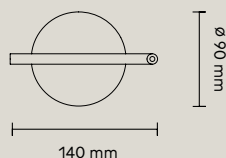

Ratings:

240 V; 50/60 Hz

Packaging:

Width	191 mm
Depth	191 mm
Height	480 mm
Weight	2 kg

Showroom
20159 Milano - Via L. Porro Lambertenghi 18
Tel. +39026883199
milano@riva.it

Showroom
00199 Roma - Via Nemorense 37/c
Tel. +39068845 253
roma@riva.it

Ratings:

240 V; 50/60 Hz

Packaging:

Width	191 mm
Depth	191 mm
Height	480 mm
Weight	2 kg

003

Showroom
20159 Milano - Via L. Porro Lambertenghi 18
Tel. +39026883199
milano@riva.it

Showroom
00199 Roma - Via Nemorense 37/c
Tel. +39068845253
roma@riva.it