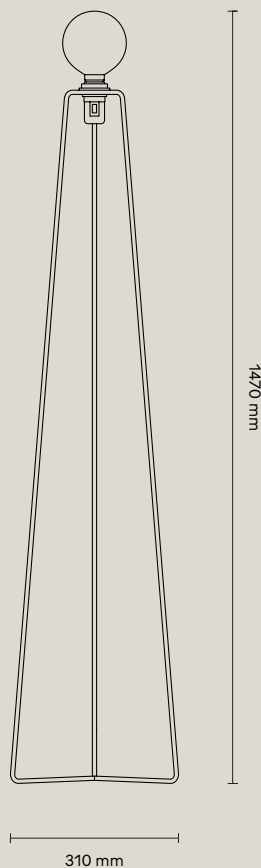

Dimensions: h. 147 cm

Bulb: E27, Max 42W

Boiserie Riva srl

00199 Roma - Via Nemorense 37/c
Tel. +39068845 253- P.IVA e C.F 05 229581003
info@riva.it - <https://www.riva.it>

Showroom

20159 Milano - Via L. Porro Lambertenghi 18
Tel. +39026883199
milano@riva.it

Showroom
00199 Roma - Via Nemorense 37/c
Tel. +39068845 253
roma@riva.it

Model Floor Lamp M3

Product Fact Sheet

Code / Frame Colour:

M3-BK / Black / RAL 9005 / ●

M3-W / White / RAL 9016 / ○

Characteristics:

Light Source

E27, Max 42W

Certificates:

CE | 874/2012 |

Packaging:

Width 290 mm

Depth 330 mm

Height 1330 mm

Weight 3.6 kg

Showroom
20159 Milano - Via L. Porro Lambertenghi 18
Tel. +39026883199
milano@riva.it

Showroom
00199 Roma - Via Nemorense 37/c
Tel. +39068845253
roma@riva.it