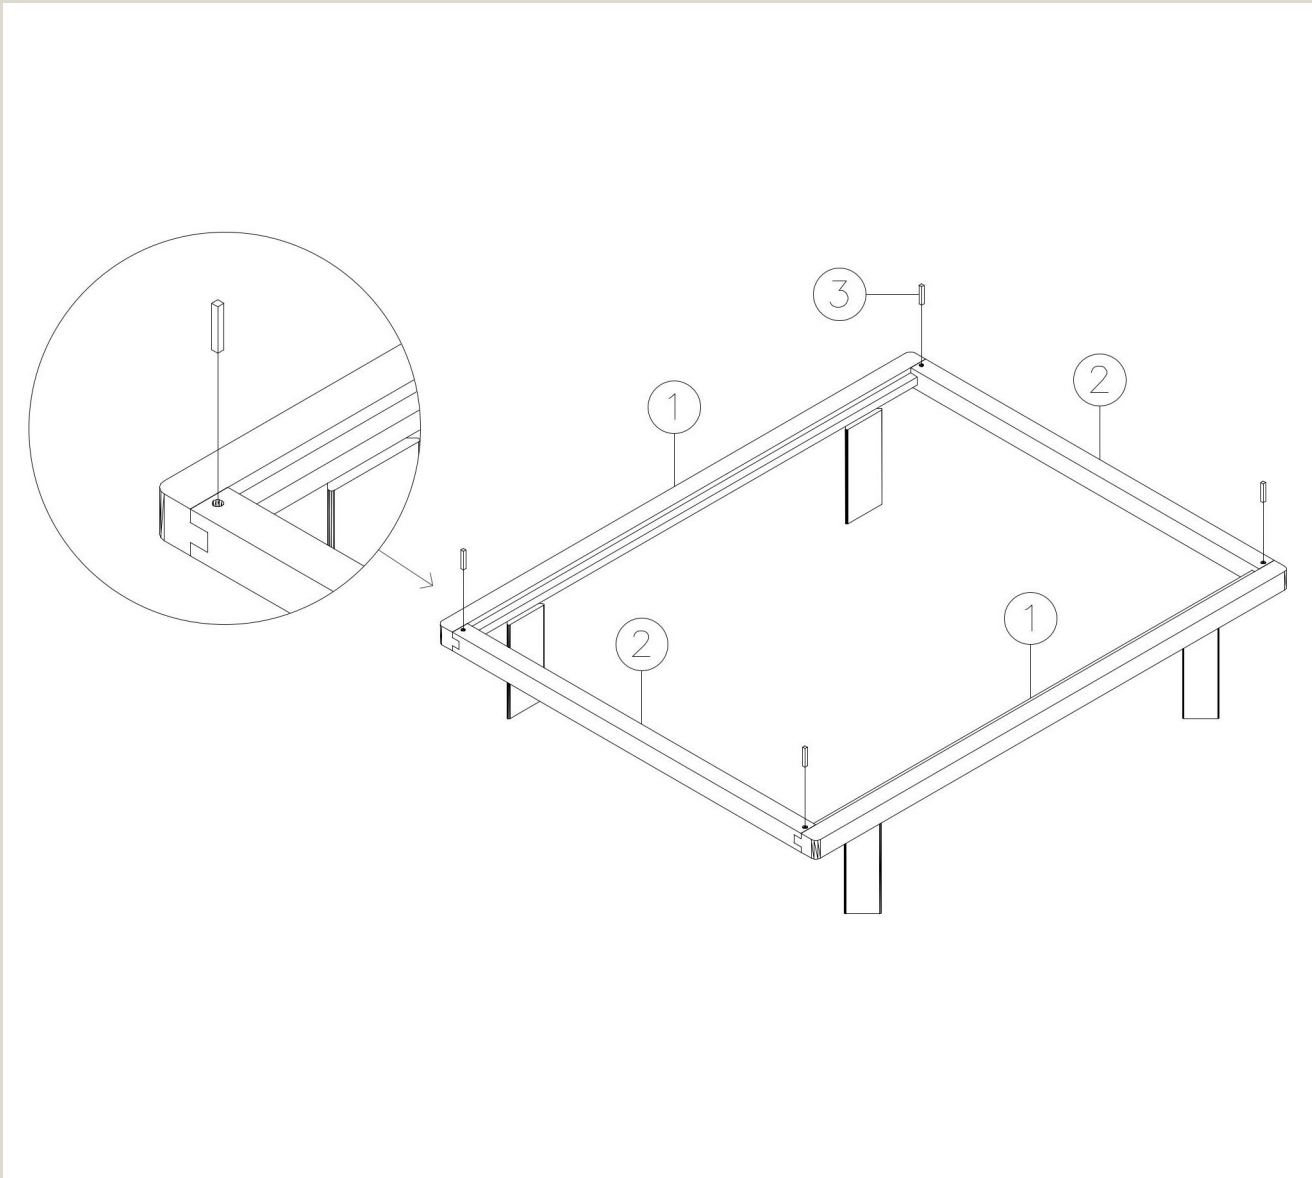

Fase 2: Inserire le spine di legno quadrate (3) nei fori battendo con il martello di gomma, fino a completo inserimento a filo con le fasce orizzontali (2)

Boiserie Riva srl
00199 Roma - Via Nemorense 37/c
Tel. +39068845 253- P.IVA e C.F 05 229581003
info@riva.it - <https://www.riva.it>

Showroom
20159 Milano - Via L. Porro Lambertenghi 18
Tel. +39026883199
milano@riva.it

Showroom
00199 Roma - Via Nemorense 37/c
Tel. +39068845 253
roma@riva.it