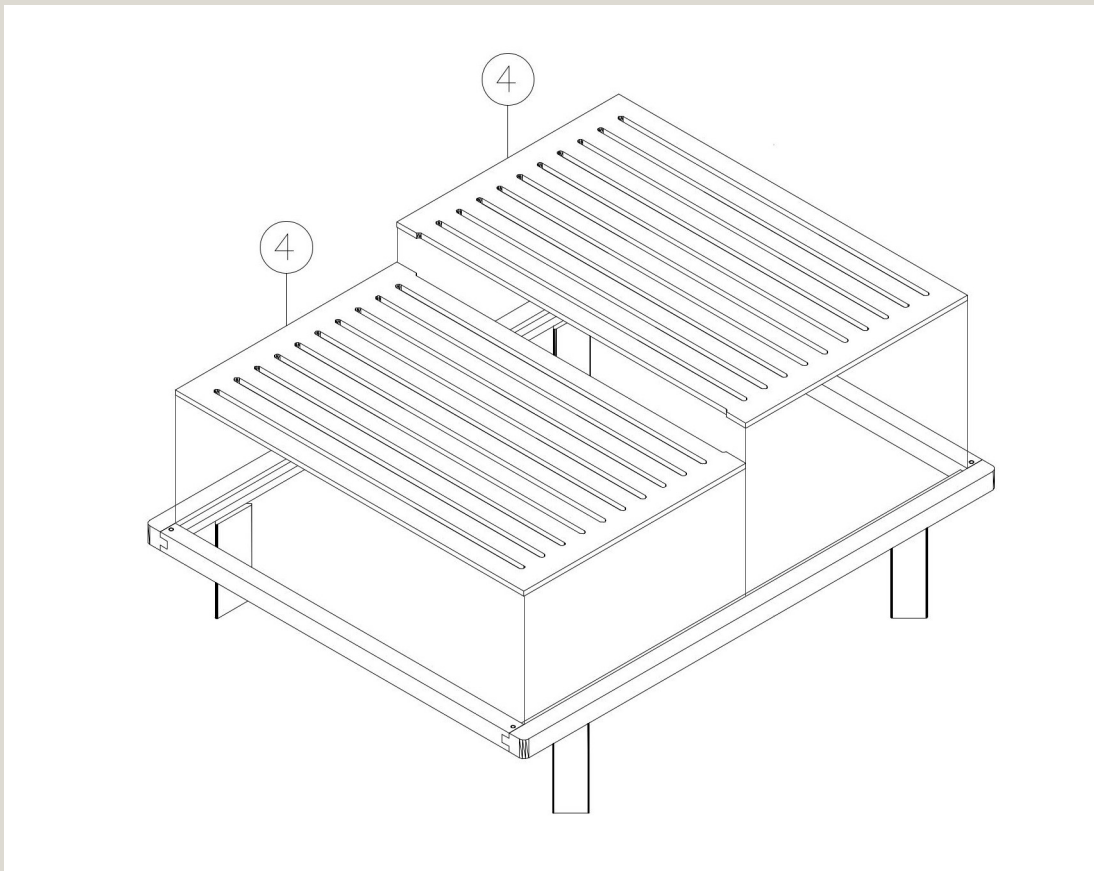

**Fase 2:** Inserire le spine di legno quadrate (3) nei fori battendo con il martello di gomma, fino a completo inserimento a filo con le fasce orizzontali (2)

**Boiserie Riva srl**  
00199 Roma - Via Nemorense 37/c  
Tel. +39068845 253- P.IVA e C.F 05 229581003  
info@riva.it - <https://www.riva.it>

**Showroom**  
20159 Milano - Via L. Porro Lambertenghi 18  
Tel. +39026883199  
milano@riva.it

**Showroom**  
00199 Roma - Via Nemorense 37/c  
Tel. +39068845 253  
roma@riva.it

**Fase 3:** posizionare i pianali rete (4) sulle traverse orizzontali (3) all'interno del rettangolo interno del letto