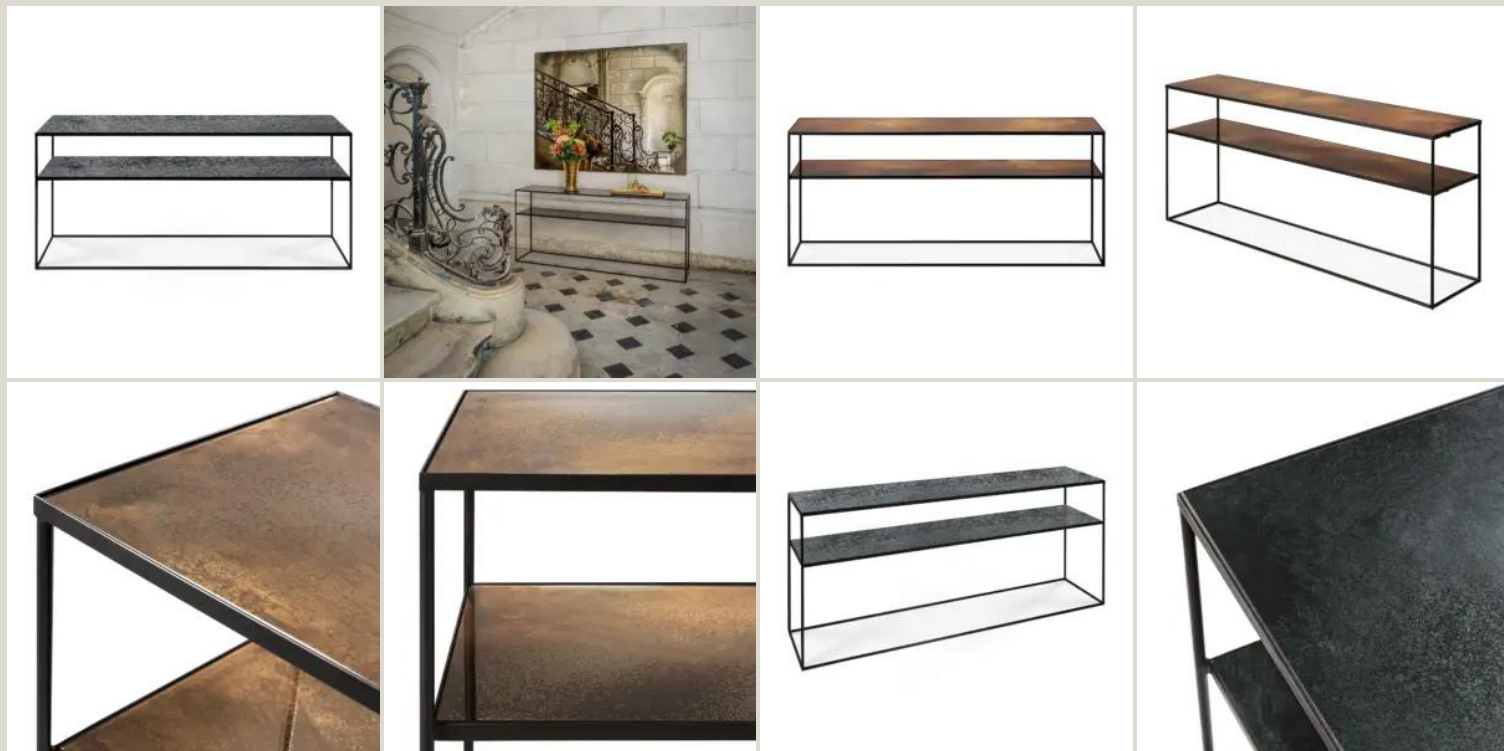

Showroom
00199 Roma - Via Nemorense 37/c
Tel. +39068845 253
roma@riva.it

IMMAGINI DELLA GALLERIA

L'**elegante semplicità** di questa consolle impreziosisce la vostra casa. La **struttura alta e slanciata** si abbina a quasi tutti gli stili di arredamento. L'**ampia superficie a specchio**, a sua volta, è perfetta per esporre i vostri souvenir preferiti, gli oggetti più belli o i vassoi svuotatasche. Questa consolle è della misura ideale per essere collocata dietro ad un divano.