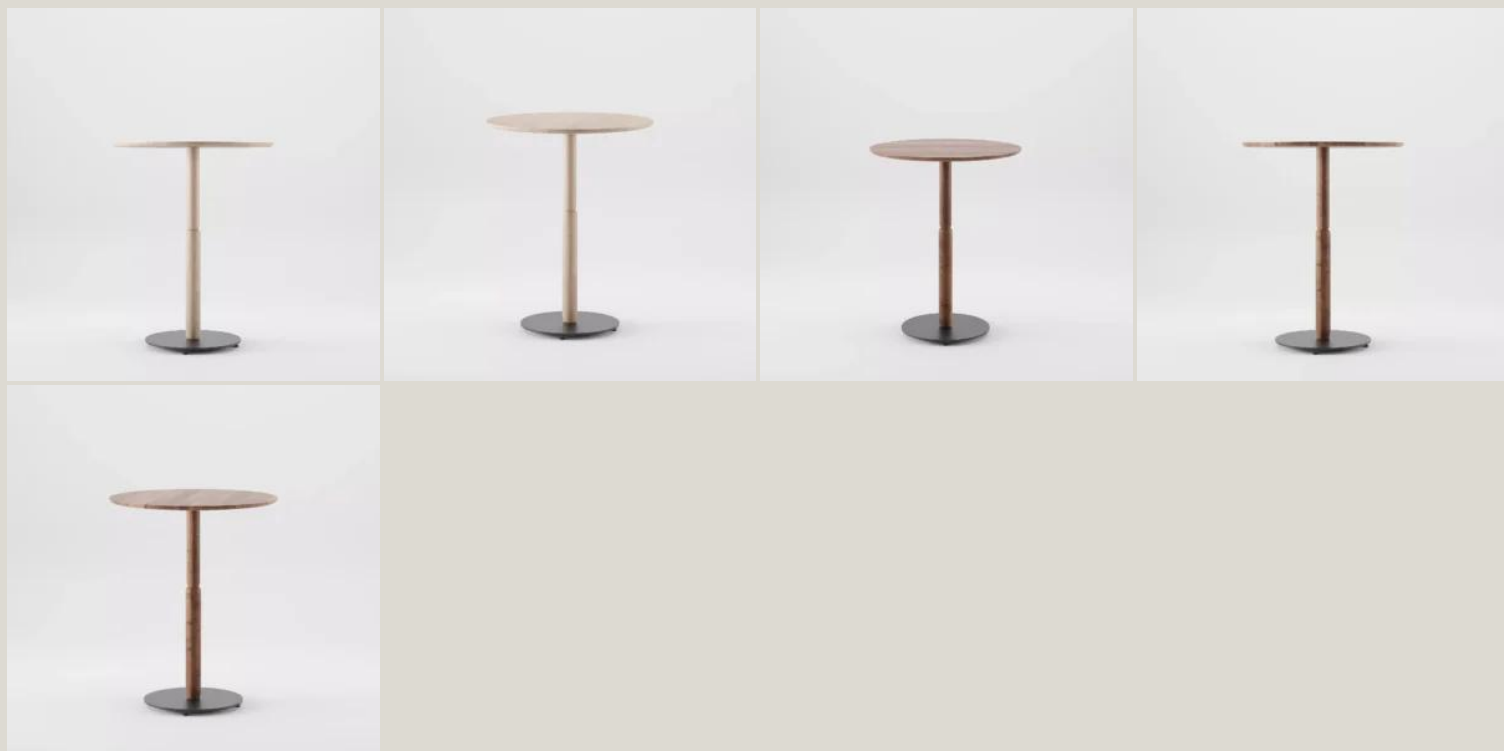

## IMMAGINI DELLA GALLERIA

Il tavolino Bistrot di Artisan è realizzato in **legno massello**. La **base** è in **acciaio verniciato a polvere** colore nero intenso. Di pregevole realizzazione, è una creazione del designer Michael Schneider.