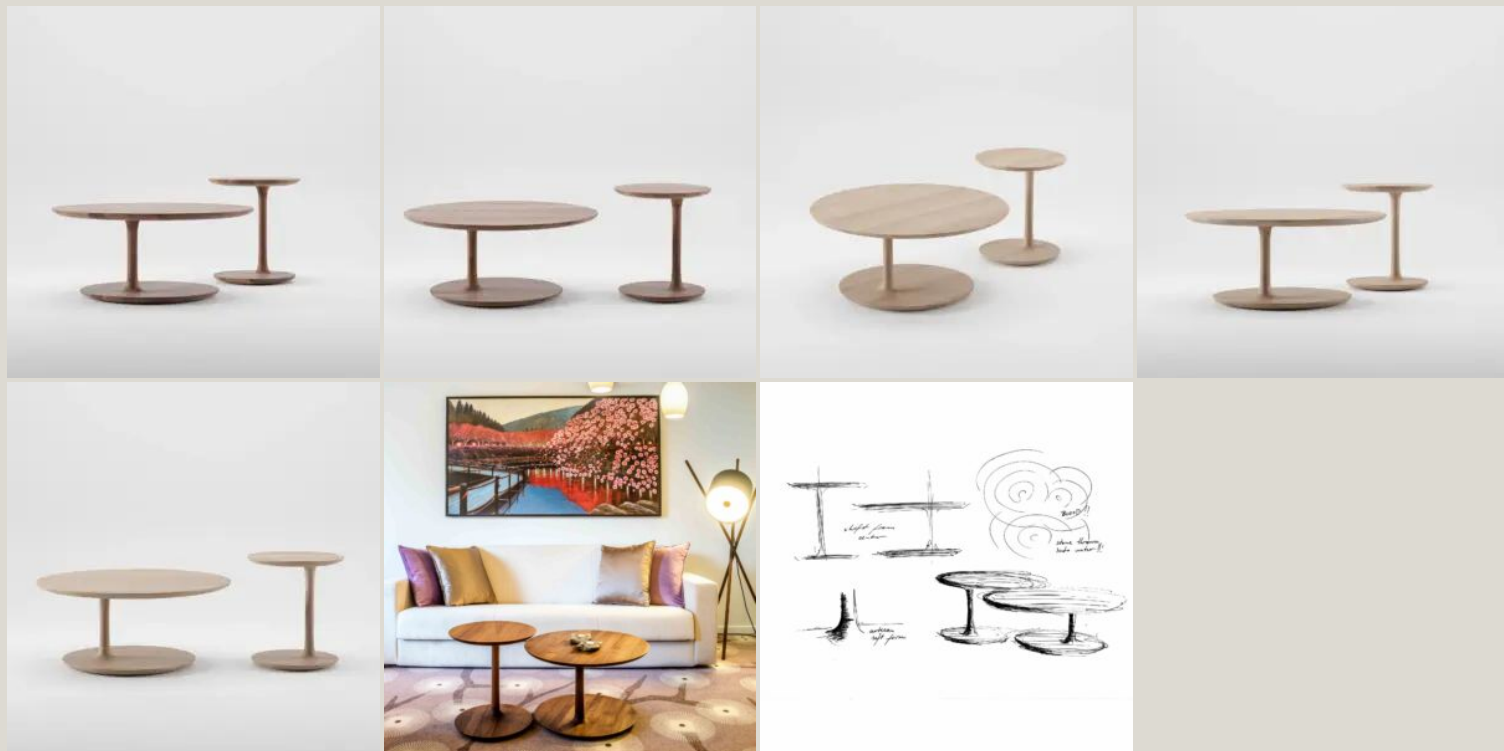

BLOOP COFFEE TABLE

987,00 € – 1.366,00 €

CODICE: artcffbloop010

Brand: Artisan

Boiserie Riva srl
00199 Roma - Via Nemorense 37/c
Tel. +39068845 253- P.IVA e C.F 05 229581003
info@riva.it - <https://www.riva.it>

Showroom
20159 Milano - Via L. Porro Lambertenghi 18
Tel. +39026883199
milano@riva.it

Showroom
00199 Roma - Via Nemorense 37/c
Tel. +39068845 253
roma@riva.it

IMMAGINI DELLA GALLERIA

Bloop è un coffee table in **legno massello** con piano rotondo, disegnato da **Regular company** per Artisan. Frutto del lavoro di **esperti artigiani**, Bloop donerà **classe e bellezza** alla vostra zona pranzo.