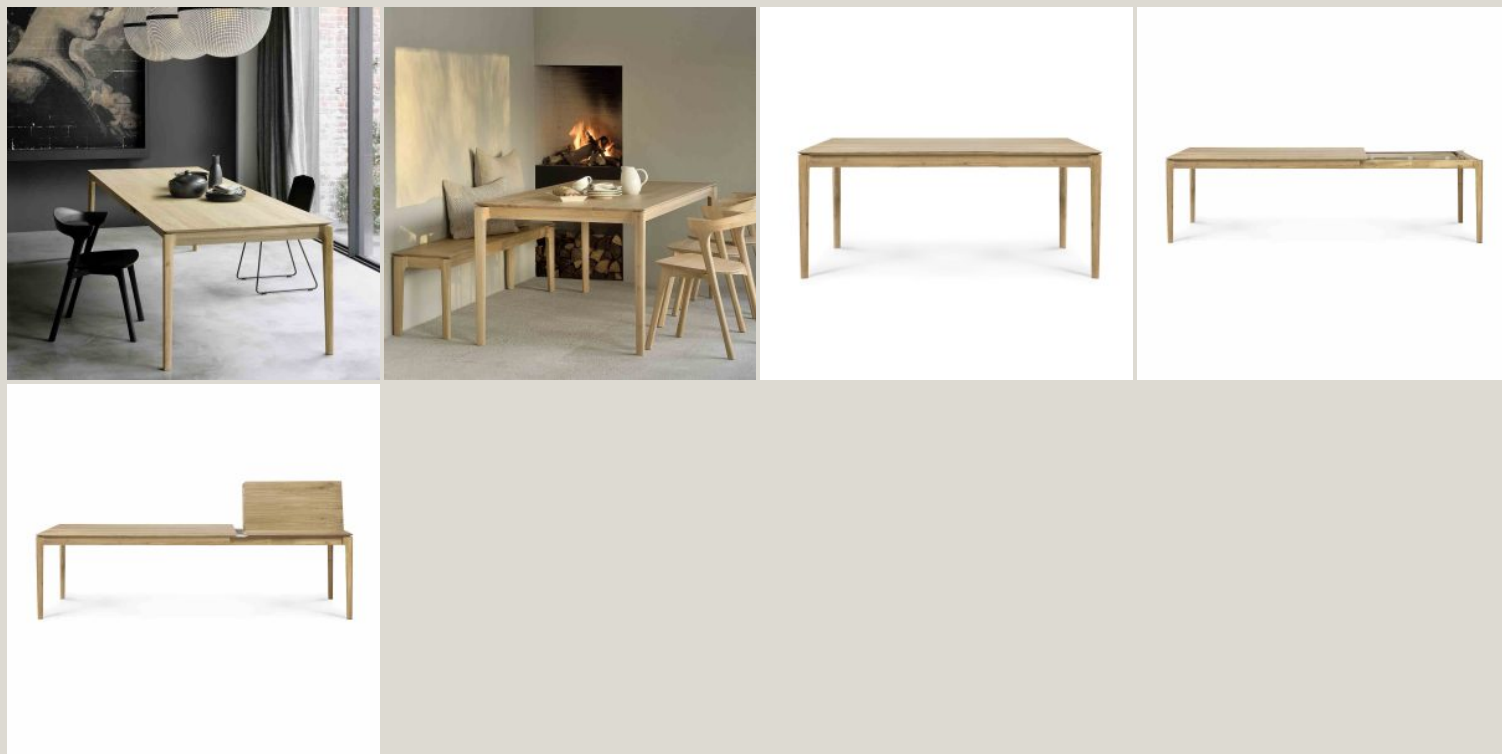

BOK TAVOLO ALLUNGABILE OUTLET

~~3.379,00 €~~
Promo: 2.703,20 €

CODICE: 51503-1

Brand: Ethnicraft

Boiserie Riva srl
00199 Roma - Via Nemorense 37/c
Tel. +39068845 253- P.IVA e C.F 05 229581003
info@riva.it - <https://www.riva.it>

Showroom
20159 Milano - Via L. Porro Lambertenghi 18
Tel. +39026883199
milano@riva.it

Showroom
00199 Roma - Via Nemorense 37/c
Tel. +39068845 253
roma@riva.it

IMMAGINI DELLA GALLERIA

Il tavolo da pranzo Bok in **rovere massello** è uno dei must-have del brand Ethnicraft. Ha una **forma ariosa** data dal piano che con un'inclinazione particolare poggia sulla struttura delle gambe. Realizzato in **massello** di rovere, teak, e tinto nero, è disponibile nella versione **rettangolare e rotonda** sia **fisso** che **allungabile**. Il **design arioso** e la **costruzione solida** conferiscono a questo pezzo una bellezza senza tempo. Con le sue **linee pulite ed essenziali**, il tavolo Bok è capace di valorizzare ogni tipo di ambiente.