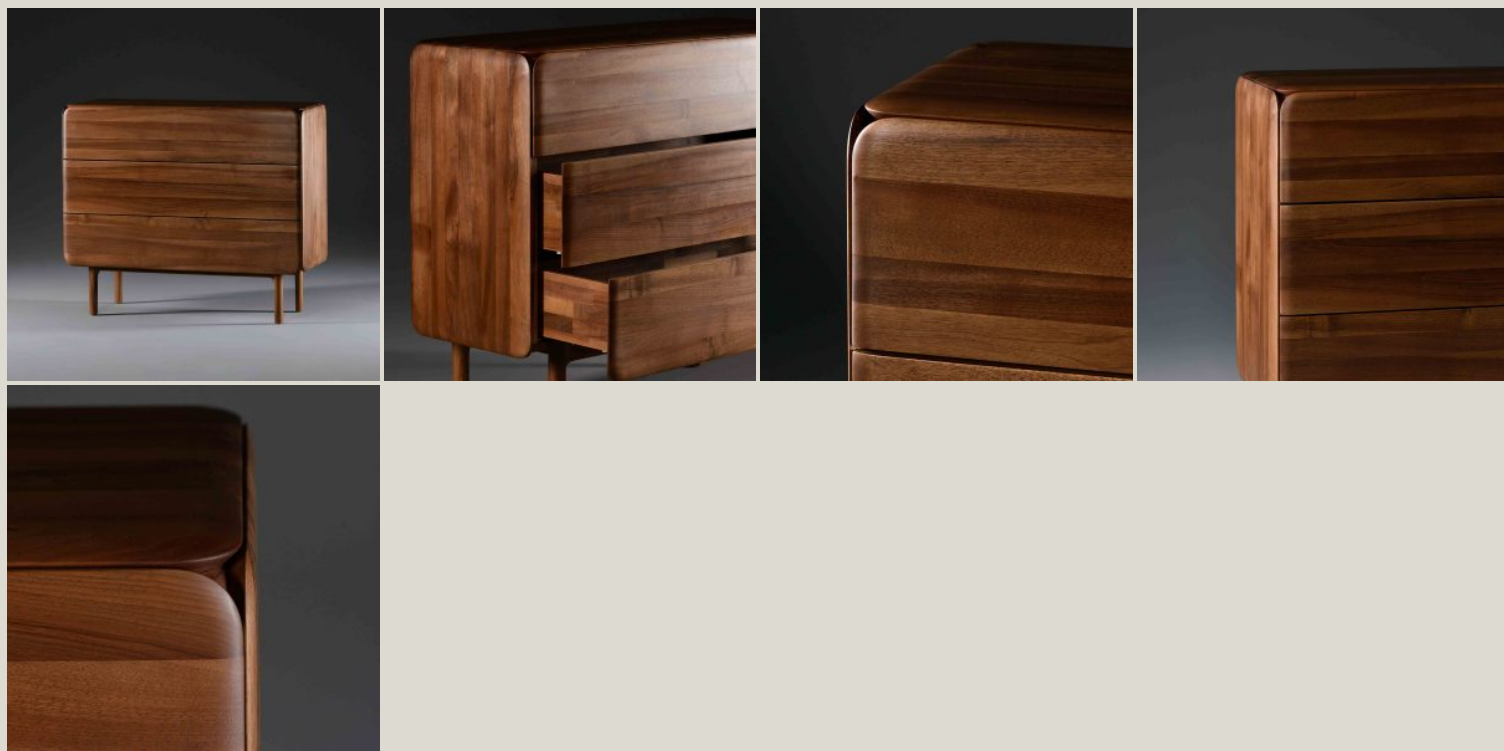

Showroom
20159 Milano - Via L. Porro Lambertenghi 18
Tel. +39026883199
milano@riva.it

Showroom
00199 Roma - Via Nemorense 37/c
Tel. +39068845 253
roma@riva.it

IMMAGINI DELLA GALLERIA

Il design della cassettera Cloud è caratterizzato da **linee curve** e da una **singolare piegatura dell'anta** che donano una sensazione di **armonia ed equilibrio**. **Realizzato artigianalmente in legno massello**, è ideato e progettato da Michael Schneider per Artisan. Cloud è dotato di **3 comodi cassetti** per riporre libri, vestiti od oggetti nella dimensione 115x45x96 (**4 cassetti** nella dimensione 80x45x120).