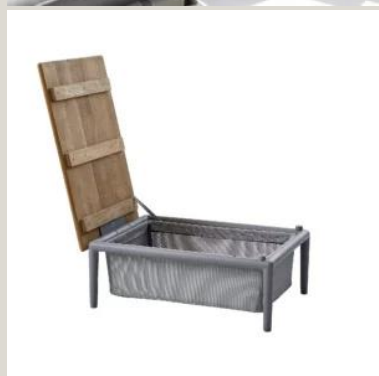

CONIC BOX TABLE

890,00 €

CODICE: 5037TTSG0

Brand: Cane-line

Boiserie Riva srl
00199 Roma - Via Nemorense 37/c
Tel. +39068845 253- P.IVA e C.F 05 229581003
info@riva.it - <https://www.riva.it>

Showroom
20159 Milano - Via L. Porro Lambertenghi 18
Tel. +39026883199
milano@riva.it

Showroom
00199 Roma - Via Nemorense 37/c
Tel. +39068845 253
roma@riva.it

IMMAGINI DELLA GALLERIA

Conic Box è un **modulo della collezione collezione Conic Sofa** e può essere collocato esattamente dove si desidera nel gruppo lounge. Conic Box è un **elegante tavolino** che emana una **sensazione di calore**. Il piano del tavolo è realizzato in **teak**, approvato e coltivato secondo il sistema di **certificazione SVLK**. Il tavolo Conic Box è un **tavolino multifunzionale** che può essere utilizzato anche per **riporre cuscini, coperte o libri e riviste**. Il tavolo richiede una manutenzione minima con olio di teak se si vuole preservare il colore e la lucentezza.