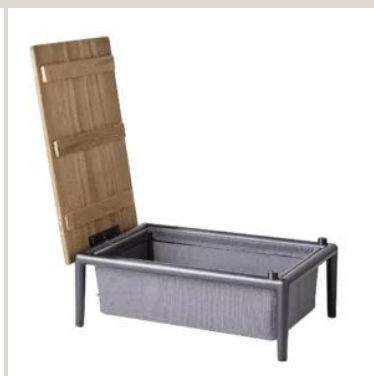

CONIC BOX TABLE

890,00 €

CODICE: 5037TTSG0

Brand: Cane-line

Boiserie Riva srl
00199 Roma - Via Nemorense 37/c
Tel. +39068845 253- P.IVA e C.F 05 229581003
info@riva.it - <https://www.riva.it>

Showroom
20159 Milano - Via L. Porro Lambertenghi 18
Tel. +39026883199
milano@riva.it

Showroom
00199 Roma - Via Nemorense 37/c
Tel. +39068845 253
roma@riva.it

IMMAGINI DELLA GALLERIA

Conic Box è un **modulo della collezione collezione Conic Sofa** e può essere collocato esattamente dove si desidera nel gruppo lounge. Conic Box è un **elegante tavolino** che emana una **sensazione di calore**. Il piano del tavolo è realizzato in **teak**, approvato e coltivato secondo il sistema di **certificazione SVLK**. Il tavolo Conic Box è un **tavolino multifunzionale** che può essere utilizzato anche per **riporre cuscini, coperte o libri e riviste**. Il tavolo richiede una manutenzione minima con olio di teak se si vuole preservare il colore e la lucentezza.