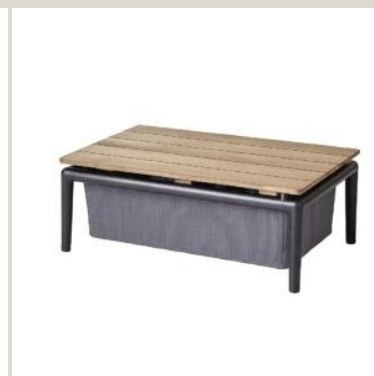

CONIC BOX TABLE

890,00 €

CODICE: 5037TTSG0

Brand: Cane-line

Boiserie Riva srl
00199 Roma - Via Nemorense 37/c
Tel. +39068845 253- P.IVA e C.F 05 229581003
info@riva.it - <https://www.riva.it>

Showroom
20159 Milano - Via L. Porro Lambertenghi 18
Tel. +39026883199
milano@riva.it

Showroom
00199 Roma - Via Nemorense 37/c
Tel. +39068845 253
roma@riva.it

IMMAGINI DELLA GALLERIA

Conic Box è un **modulo della collezione collezione Conic Sofa** e può essere collocato esattamente dove si desidera nel gruppo lounge. Conic Box è un **elegante tavolino** che emana una **sensazione di calore**. Il piano del tavolo è realizzato in **teak**, approvato e coltivato secondo il sistema di **certificazione SVLK**. Il tavolo Conic Box è un **tavolino multifunzionale** che può essere utilizzato anche per **riporre cuscini, coperte o libri e riviste**. Il tavolo richiede una manutenzione minima con olio di teak se si vuole preservare il colore e la lucentezza.