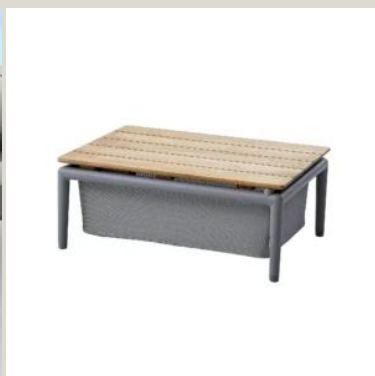

CONIC BOX TABLE

890,00 €

CODICE: 5037TTSG0

Brand: Cane-line

Boiserie Riva srl
00199 Roma - Via Nemorense 37/c
Tel. +39068845 253- P.IVA e C.F 05 229581003
info@riva.it - <https://www.riva.it>

Showroom
20159 Milano - Via L. Porro Lambertenghi 18
Tel. +39026883199
milano@riva.it

Showroom
00199 Roma - Via Nemorense 37/c
Tel. +39068845 253
roma@riva.it

IMMAGINI DELLA GALLERIA

Conic Box è un **modulo della collezione collezione Conic Sofa** e può essere collocato esattamente dove si desidera nel gruppo lounge. Conic Box è un **elegante tavolino** che emana una **sensazione di calore**. Il piano del tavolo è realizzato in **teak**, approvato e coltivato secondo il sistema di **certificazione SVLK**. Il tavolo Conic Box è un **tavolino multifunzionale** che può essere utilizzato anche per **riporre cuscini, coperte o libri e riviste**. Il tavolo richiede una manutenzione minima con olio di teak se si vuole preservare il colore e la lucentezza.

Cane-Line è un'azienda **danese** specializzata nella progettazione di **mobili confortevoli e funzionali** per ambienti sia **indoor** che **outdoor**. La sua linea di **arredi per esterni** si distingue per la costante introduzione di nuovi arrivi. Tra i prodotti offerti vi sono sedie, poltroncine, sgabelli, divani, tavoli, tavolini, lettini e ombrelloni, tutti contraddistinti dalla **qualità** e dalla **bellezza del design**. Le strutture dei mobili outdoor sono **robuste e resistenti ai raggi UV e agli agenti atmosferici**, garantendo che i mobili Cane-Line siano adatti a **qualsiasi condizione climatica**.