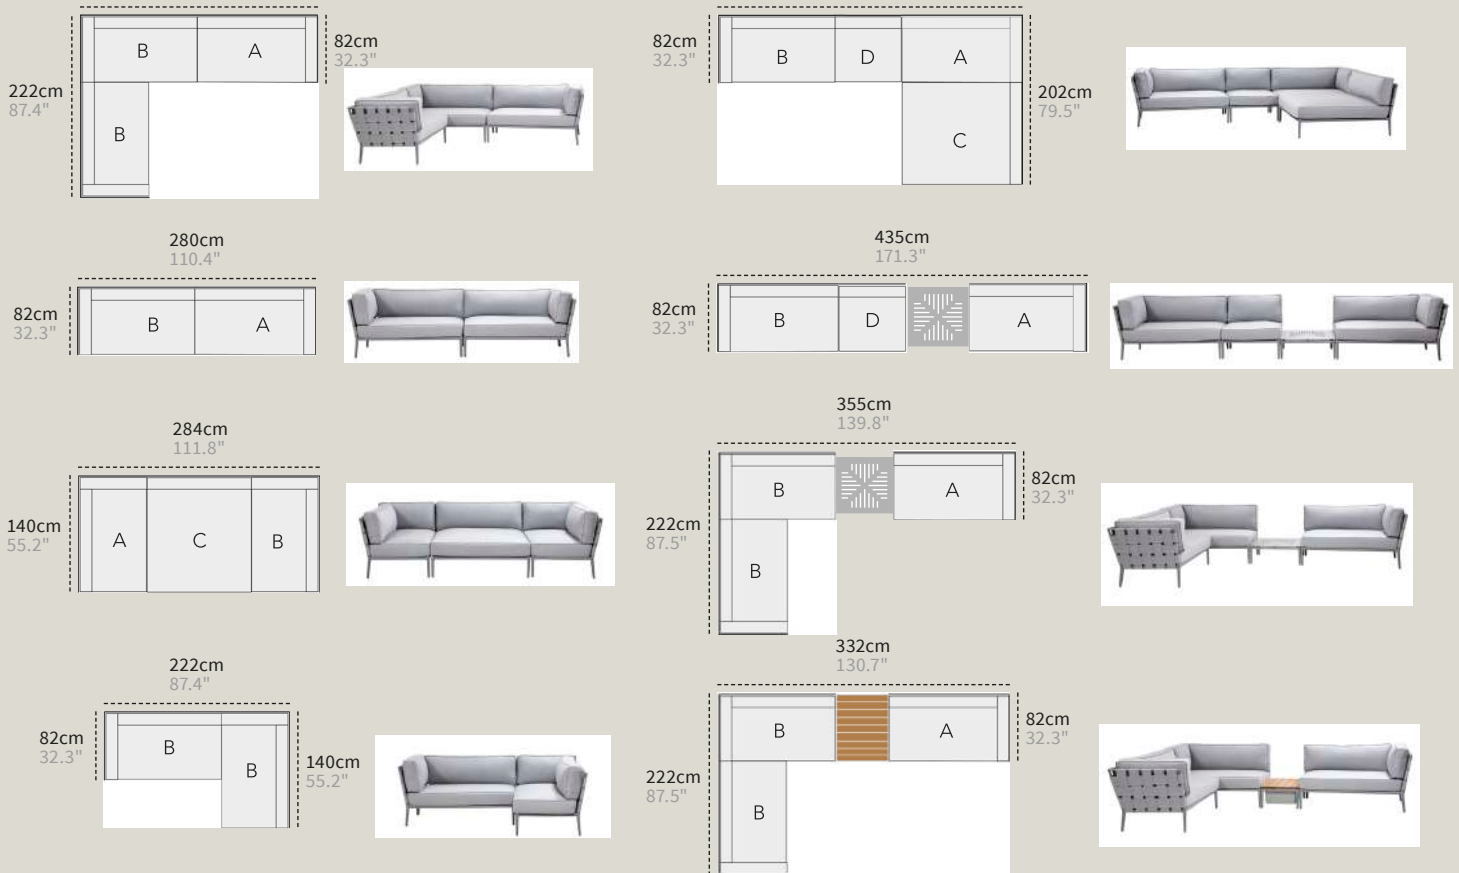

Conic combinations

Boiserie Riva srl
00199 Roma - Via Nemorense 37/c
Tel. +39068845 253- P.IVA e C.F 05 229581003
info@riva.it - https://www.riva.it

Showroom
20159 Milano - Via L. Porro Lambertenghi 18
Tel. +39026883199
milano@riva.it

Showroom
00199 Roma - Via Nemorense 37/c
Tel. +39068845 253
roma@riva.it