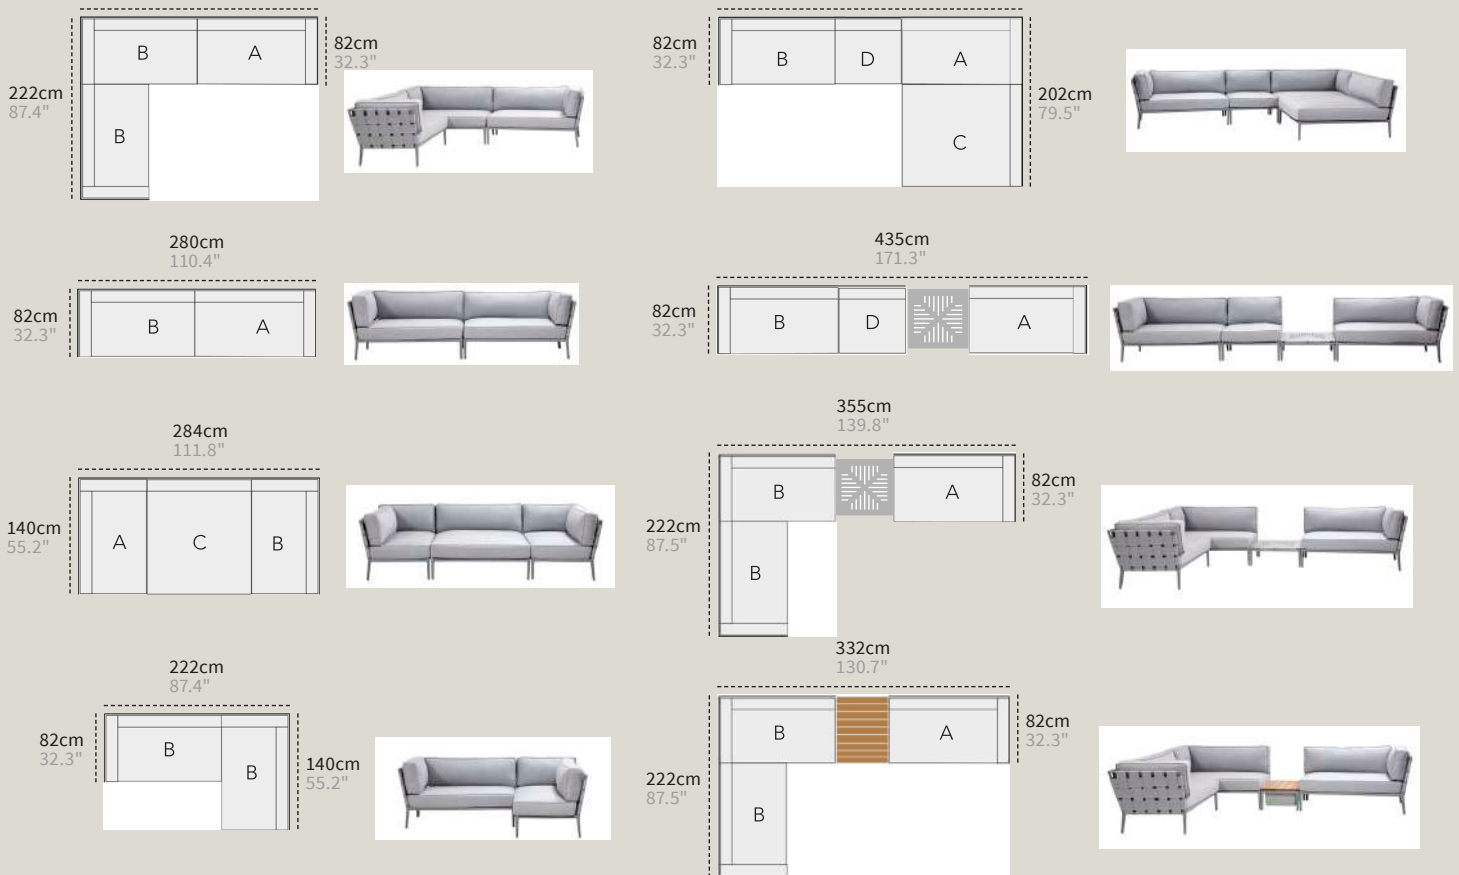

Conic combinations

Boiserie Riva srl
00199 Roma - Via Nemorense 37/c
Tel. +39068845 253- P.IVA e C.F 05 229581003
info@riva.it - https://www.riva.it

Showroom
20159 Milano - Via L. Porro Lambertenghi 18
Tel. +39026883199
milano@riva.it

Showroom
00199 Roma - Via Nemorense 37/c
Tel. +39068845 253
roma@riva.it