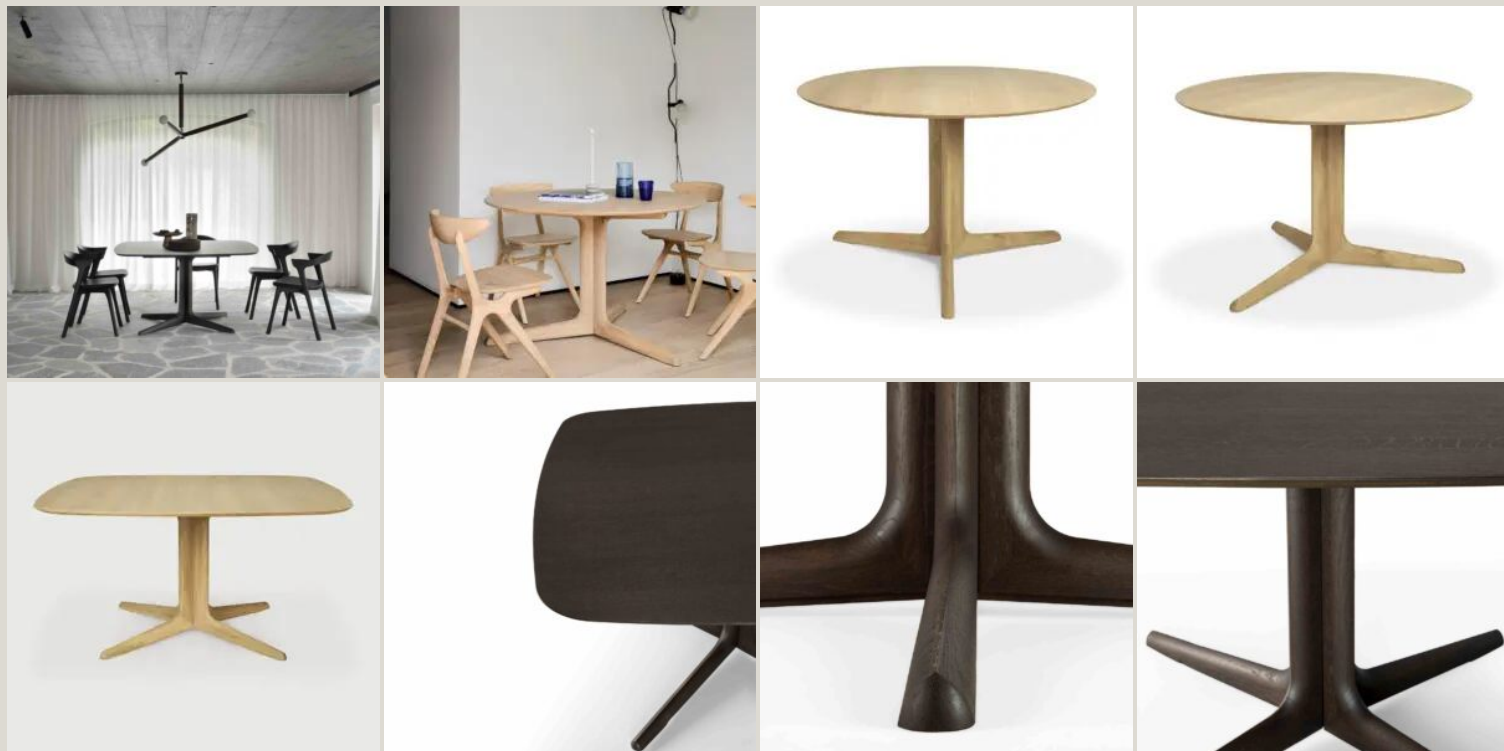

CORTO TAVOLO

1.889,00 € – 2.819,00 €

CODICE: 509930

Brand: Ethnicraft

Boiserie Riva srl
00199 Roma - Via Nemorense 37/c
Tel. +39068845 253- P.IVA e C.F 05 229581003
info@riva.it - <https://www.riva.it>

Showroom
20159 Milano - Via L. Porro Lambertenghi 18
Tel. +39026883199
milano@riva.it

Showroom
00199 Roma - Via Nemorense 37/c
Tel. +39068845 253
roma@riva.it

IMMAGINI DELLA GALLERIA

Ispirata alle **volte dei grandi progetti architettonici**, la **base centrale del tavolo** da pranzo Corto è un componente al tempo stesso di interesse visivo e di **stabilità pratica**, che lascia più spazio alle gambe dei vostri ospiti. Il tavolo rotondo in rovere massello è perfetto per incontri sociali o professionali accoglienti e confortevoli.