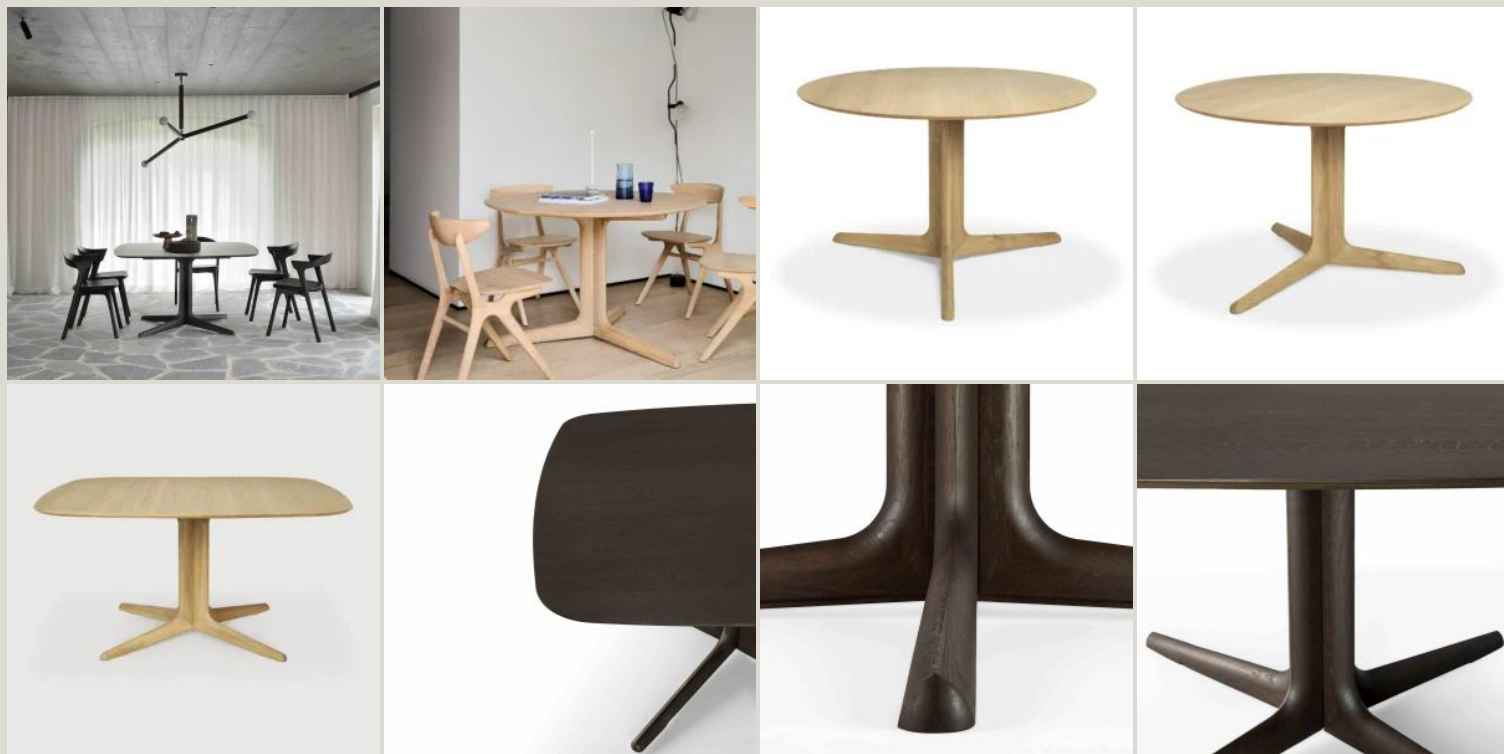

CORTO TAVOLO

~~1.889,00 € - 2.909,00 €~~
Promo: 1.133,40 € - 1.745,40 €

CODICE: 509930

Brand: Ethnicraft

Boiserie Riva srl
00199 Roma - Via Nemorense 37/c
Tel. +39068845 253- P.IVA e C.F 05 229581003
info@riva.it - <https://www.riva.it>

Showroom
20159 Milano - Via L. Porro Lambertenghi 18
Tel. +39026883199
milano@riva.it

Showroom
00199 Roma - Via Nemorense 37/c
Tel. +39068845 253
roma@riva.it

IMMAGINI DELLA GALLERIA

Ispirata alle **volte dei grandi progetti architettonici**, la **base centrale del tavolo** da pranzo Corto è un componente al tempo stesso di interesse visivo e di **stabilità pratica**, che lascia più spazio alle gambe dei vostri ospiti. Il tavolo rotondo in rovere massello è perfetto per incontri sociali o professionali accoglienti e confortevoli.