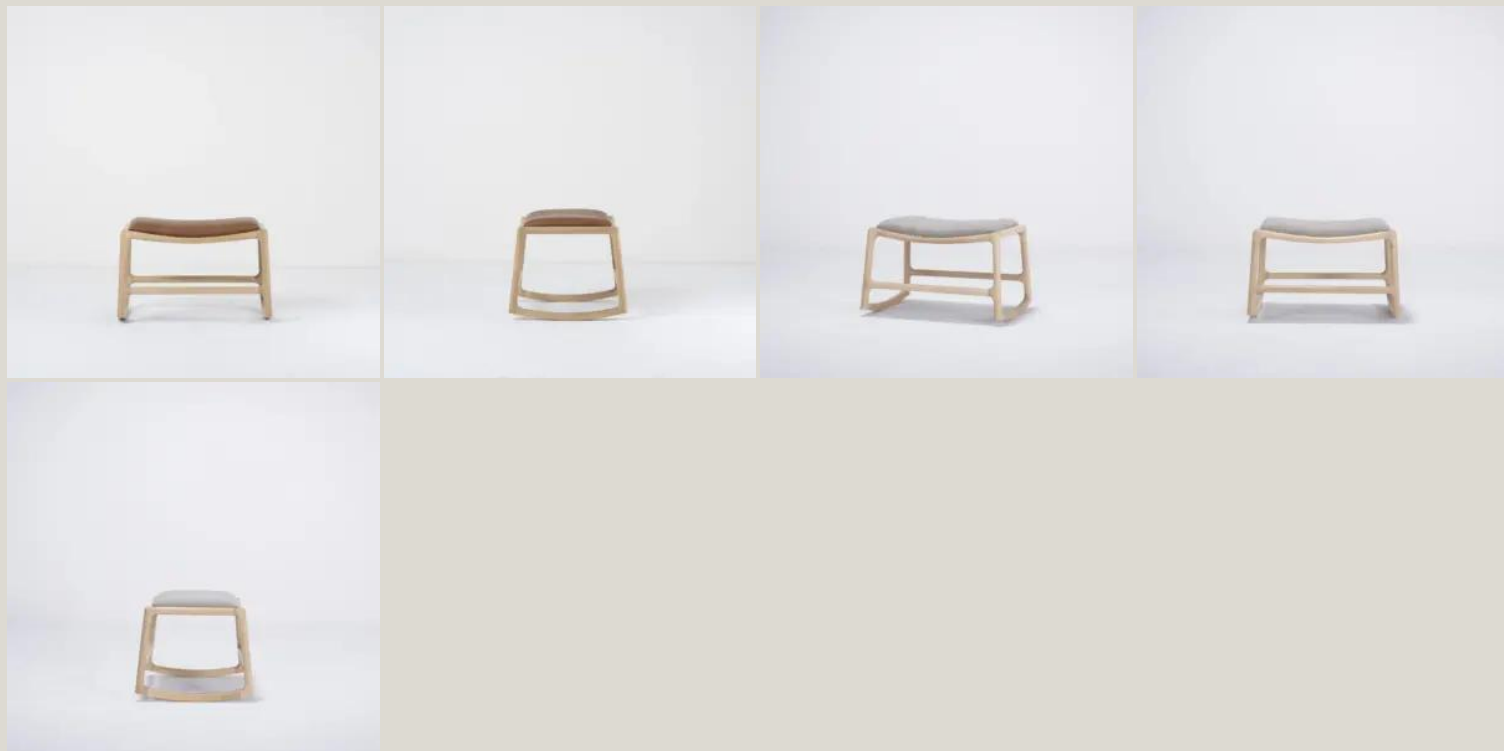

DEDO FOOTSTOOL

590,00 € – 690,00 €

CODICE: 092-000310

Brand: Gazzda

Boiserie Riva srl
00199 Roma - Via Nemorense 37/c
Tel. +39068845 253- P.IVA e C.F 05 229581003
info@riva.it - <https://www.riva.it>

Showroom
20159 Milano - Via L. Porro Lambertenghi 18
Tel. +39026883199
milano@riva.it

Showroom
00199 Roma - Via Nemorense 37/c
Tel. +39068845 253
roma@riva.it

IMMAGINI DELLA GALLERIA

Lo sgabello Dedo **fonde** perfettamente elementi di **design tradizionali** con un **tocco moderno**.

La caratteristica struttura di Dedo è realizzata a mano in **rovere massello** ed è costruita con **tecniche artigianali** di giunzione a mortasa e tenone. È disponibile in rovere massello, con due finiture a base di oli vegetali - bianco e naturale - e può essere abbinato ad un'imbottitura in pelle o tessuto.