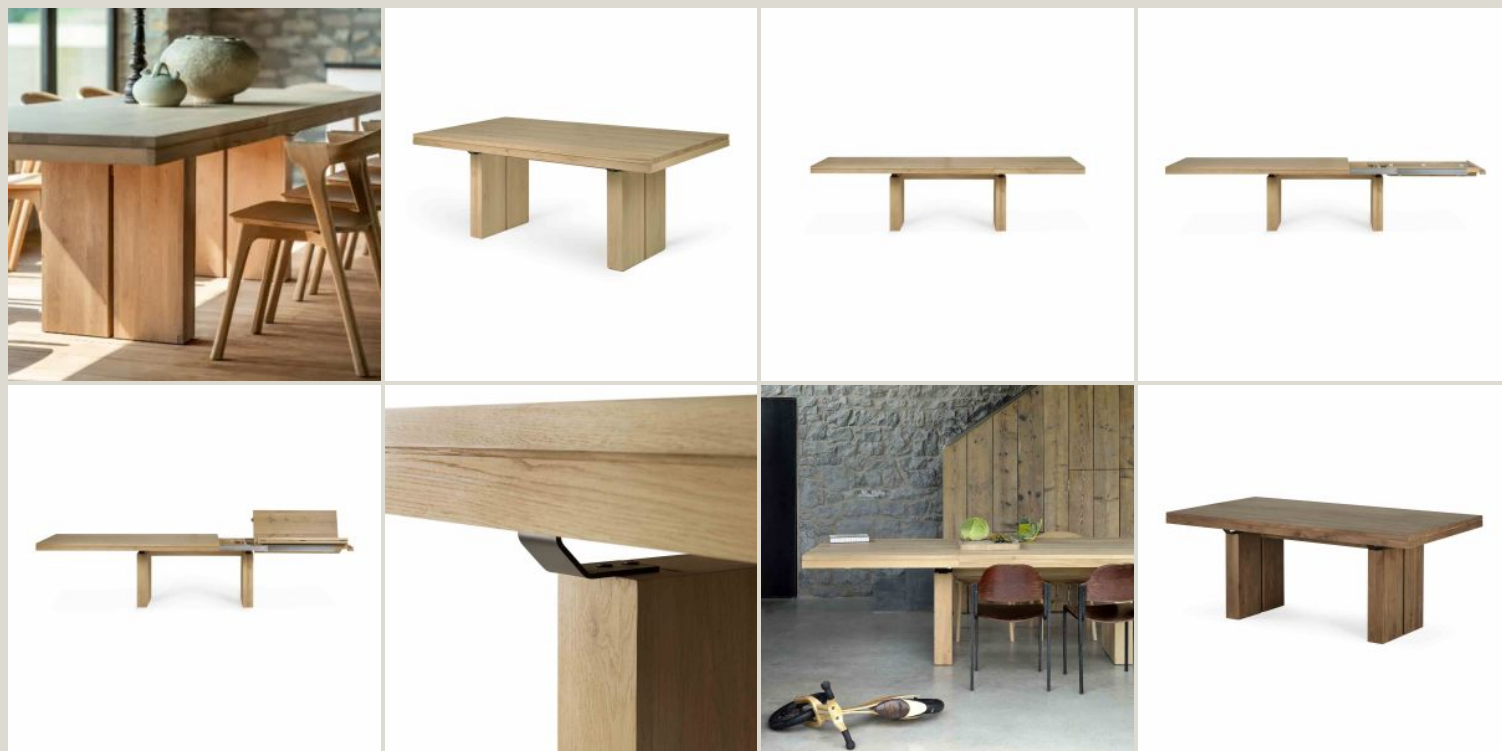

## DOUBLE TAVOLO ALLUNGABILE

**3.989,00 € - 4.449,00 €**

**CODICE:** 520660

**Brand:** Ethnicraft

Boiserie Riva srl  
00199 Roma - Via Nemorense 37/c  
Tel. +39068845 253- P.IVA e C.F 05 229581003  
info@riva.it - <https://www.riva.it>

## IMMAGINI DELLA GALLERIA

Il tavolo da pranzo allungabile Double è una combinazione riuscita di linee pure e aspetto solido. Sebbene il tavolo sembri pesante, può essere allungato molto facilmente con una sola mano. Bastano pochi passi e pochi secondi per fare spazio a qualunque cosa succeda nella vostra casa.