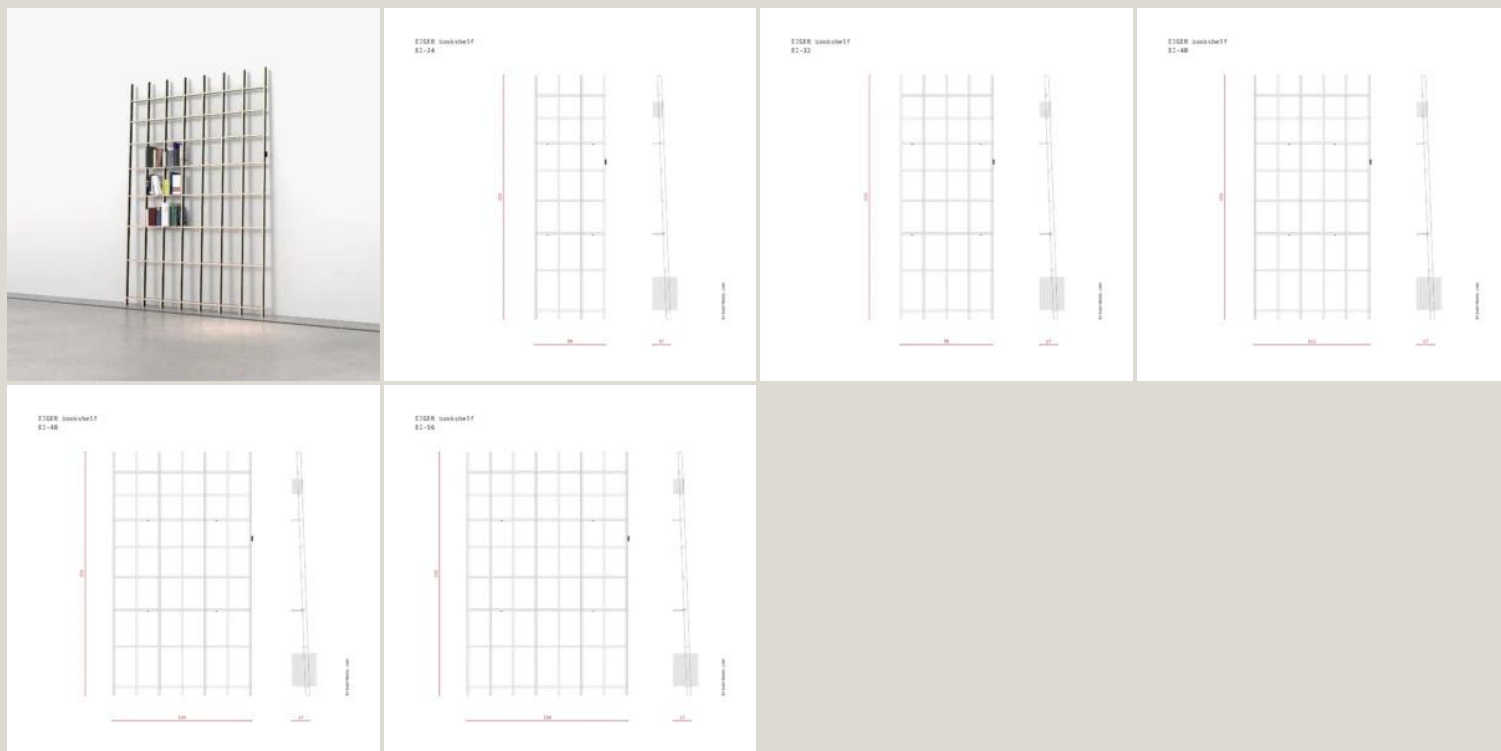

## IMMAGINI DELLA GALLERIA

**EIGER** è una **libreria minimale** caratterizzata da un'ariosa griglia a ventaglio, distanziata dalla parete da cilindri satinati, che disegna un suggestivo **gioco di ombre** scultoree. Con un tocco, i libri si inclinano verso di te, pronti per essere scelti. Il design funzionale accoglie volumi di ogni formato, con una **capienza generosa** fino a 24 cm di larghezza e 32 cm di altezza.