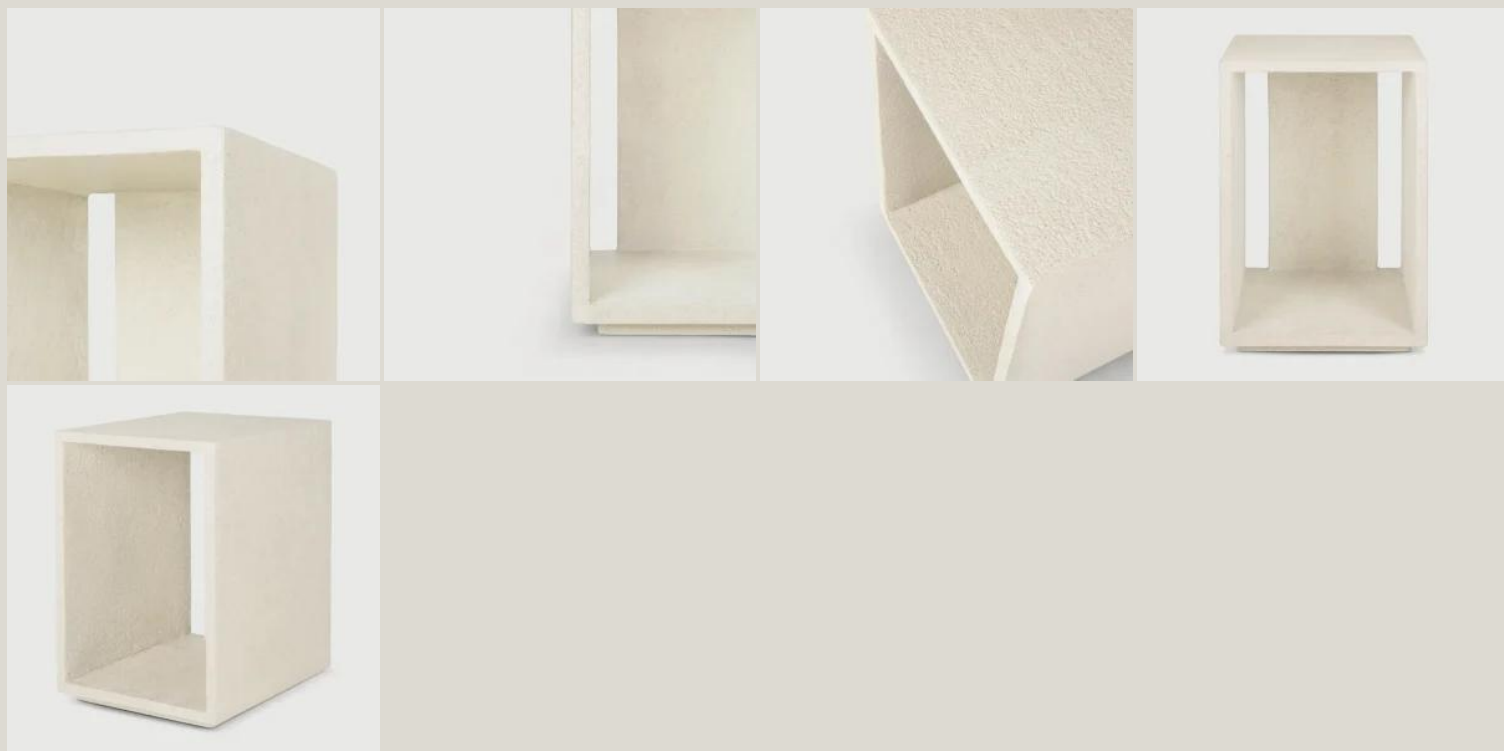

Showroom
00199 Roma - Via Nemorense 37/c
Tel. +39068845 253
roma@riva.it

IMMAGINI DELLA GALLERIA

L'elegante semplicità è alla base della collezione Elements. Le forme morbide e senza giunture si fondono perfettamente in un design fluido sotto le mani esperte degli artigiani. Ogni pezzo è caratterizzato da un'identità unica, con una finitura di alta qualità che riproduce le pietre naturali e colori della terra. La collezione Elements consente di arricchire una varietà di spazi con pezzi eleganti e destinati a durare nel tempo.