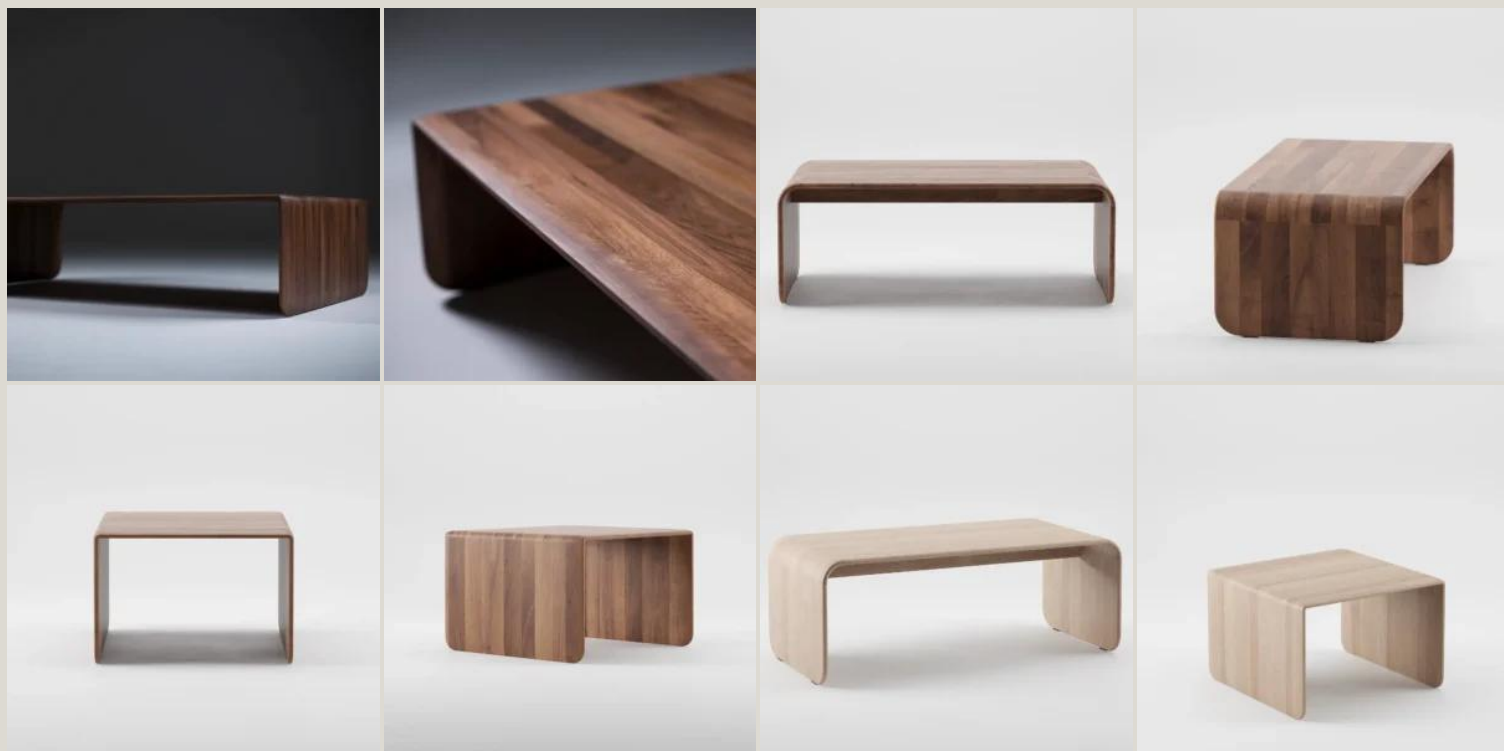

## ENY COFFEE TABLE

**1.172,00 € - 2.105,00 €**

**CODICE:** artcfeny001

**Brand:** Artisan

**Boiserie Riva srl**  
00199 Roma - Via Nemorense 37/c  
Tel. +39068845 253- P.IVA e C.F 05 229581003  
info@riva.it - <https://www.riva.it>

## IMMAGINI DELLA GALLERIA

Il **tavolino Eny** rappresenta la sintesi perfetta tra design moderno ed eleganza funzionale. Le sue **linee essenziali**, impreziosite da delicati profili curvilinei, creano un'estetica raffinata che unisce morbidezza e linguaggio contemporaneo.