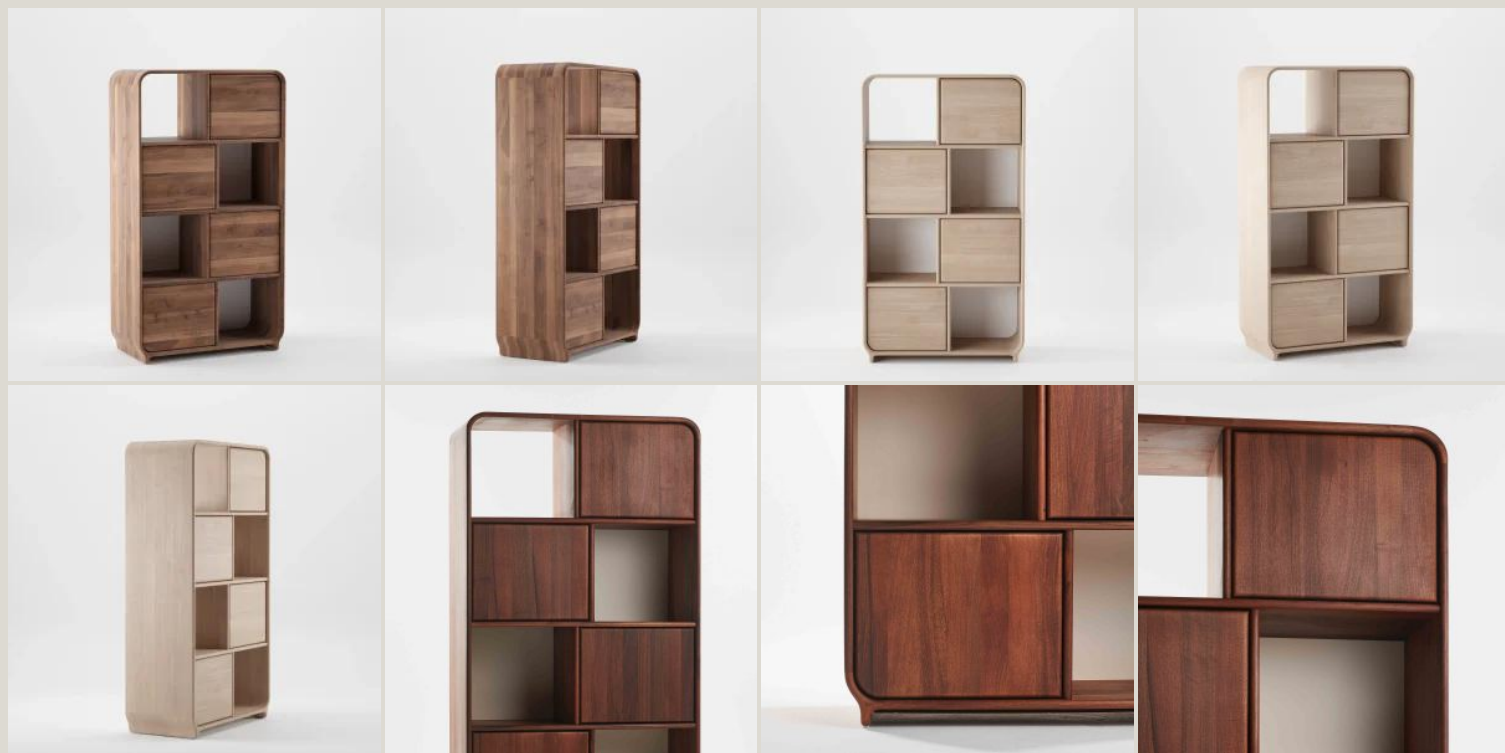

ENY SHELF

3.153,00 € - 3.973,00 €

CODICE: artlibeny000

Brand: Artisan

Boiserie Riva srl
00199 Roma - Via Nemorense 37/c
Tel. +39068845 253- P.IVA e C.F 05 229581003
info@riva.it - <https://www.riva.it>

Showroom
20159 Milano - Via L. Porro Lambertenghi 18
Tel. +39026883199
milano@riva.it

Showroom
00199 Roma - Via Nemorense 37/c
Tel. +39068845 253
roma@riva.it

IMMAGINI DELLA GALLERIA

La **credenza** alta e la **libreria** Eny realizzate in **legno massello** sapranno trovare facilmente spazio nella vostra casa. **Lineari ed eleganti**, sono disponibili ad 1,2,3 o 4 ante o con vani a giorno.