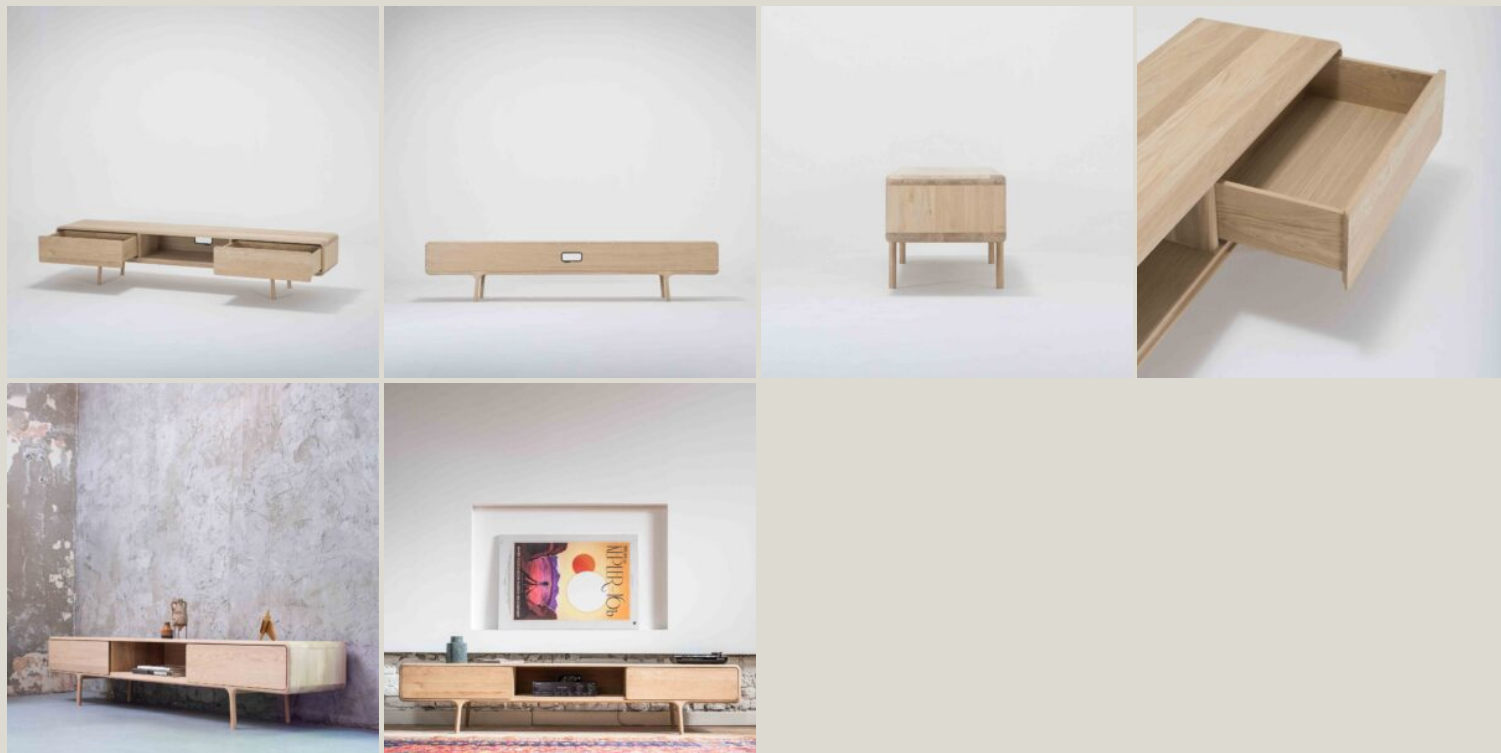

IMMAGINI DELLA GALLERIA

Questo pezzo interamente in **rovere porta la natura e la bellezza in ogni spazio**. Si distingue per le **superfici lisce e le linee fluide**, un piacere per la mano e per l'occhio.

La credenza è dotata di **cassetti con chiusura ammortizzata** e di **fori per il passaggio dei cavi** sul retro.

Gazzda è un'azienda specializzata nella produzione di mobili e complementi d'arredo per la zona notte e per la zona giorno. La spinta all'innovazione e alla sperimentazione ha portato alla creazione di eleganti collezioni, caratterizzate da **mobili minimal**, senza ornamenti superflui e **fortemente versatili**, in quanto in grado di adattarsi ad ogni tipo di ambiente. **La luminosità**, la **piacevolezza al tatto** e i **materiali naturali** sono i tre valori fondamentali di Gazzda e gli strumenti attraverso cui ricerca il perfetto **equilibrio tra funzione e design**.

Dimensioni: 220x45x45
con 2 cassetti + un vano giorno

Boiserie Riva srl

00199 Roma - Via Nemorense 37/c
Tel. +39068845 253- P.IVA e C.F 05 229581003
info@riva.it - <https://www.riva.it>

Showroom

20159 Milano - Via L. Porro Lambertenghi 18
Tel. +39026883199
milano@riva.it

Showroom

00199 Roma - Via Nemorense 37/c
Tel. +39068845 253
roma@riva.it