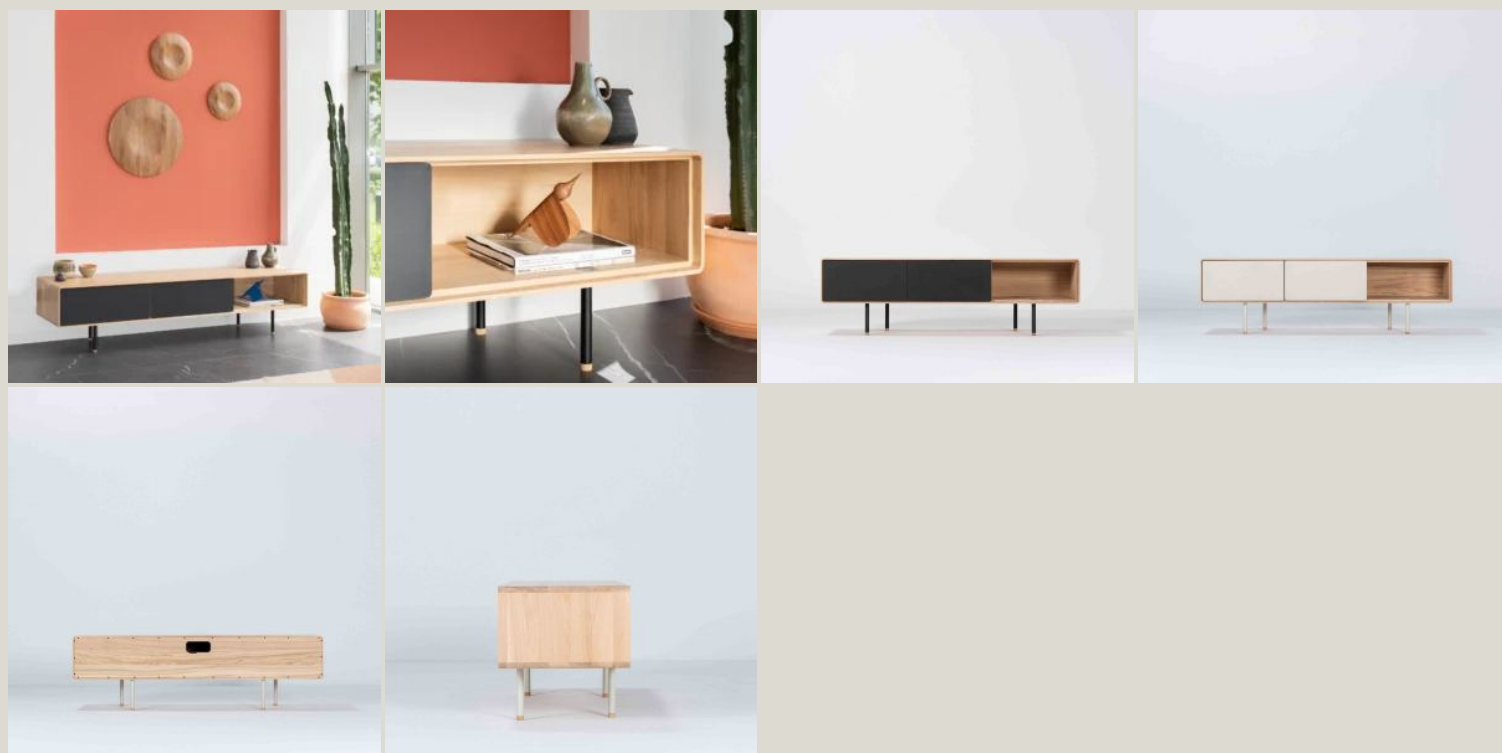

FINA LOWBOARD

1.490,00 € - 1.690,00 €

CODICE: 19D-0000Do

Brand: Gazzda

Boiserie Riva srl
00199 Roma - Via Nemorense 37/c
Tel. +39068845 253- P.IVA e C.F 05 229581003
info@riva.it - <https://www.riva.it>

Showroom
20159 Milano - Via L. Porro Lambertenghi 18
Tel. +39026883199
milano@riva.it

Showroom
00199 Roma - Via Nemorense 37/c
Tel. +39068845 253
roma@riva.it

IMMAGINI DELLA GALLERIA

È arrivata Fina, una buona notizia **per chi ama Netflix**, i videogiochi, il karaoke e molto altro. Questa **lowboard** è l'abbinamento perfetto per il vostro televisore. Inoltre, consente di **collegare dispositivi elettronici**, di riporre notebook, tablet o trofei.

Gazzda è un'azienda specializzata nella produzione di mobili e complementi d'arredo per la zona notte e per la zona giorno. La spinta all'innovazione e alla sperimentazione ha portato alla creazione di eleganti collezioni, caratterizzate da **mobili minimal**, senza ornamenti superflui e **fortemente versatili**, in quanto in grado di adattarsi ad ogni tipo di ambiente. **La luminosità**, la **piacevolezza al tatto** e i **materiali naturali** sono i tre valori fondamentali di Gazzda e gli strumenti attraverso cui ricerca il perfetto **equilibrio tra funzione e design**.