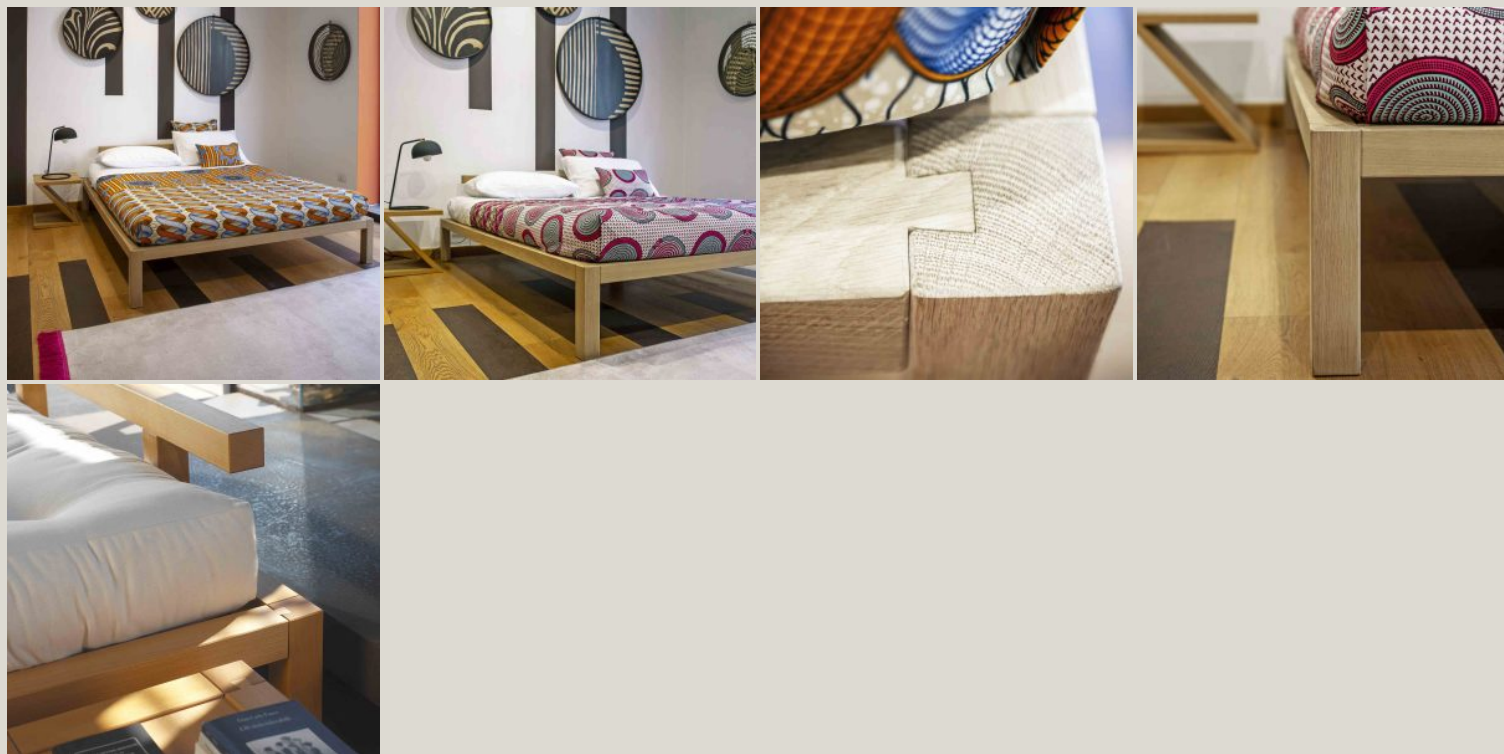

## IMMAGINI DELLA GALLERIA

Geadue è un **letto ecologico** dal **design semplice ed essenziale** della collezione RivaViva. Un unico profilo di sezione quadrata costituisce il piede, i traversi e la stessa testata. Si assembla unendo i longheroni al piede con un particolare **incastro a coda di rondine**. Geadue è realizzato in **legno massello**, assemblato ad **incastro senza parti metalliche**, con **doghe in abete**, assicurando così un comfort totale.