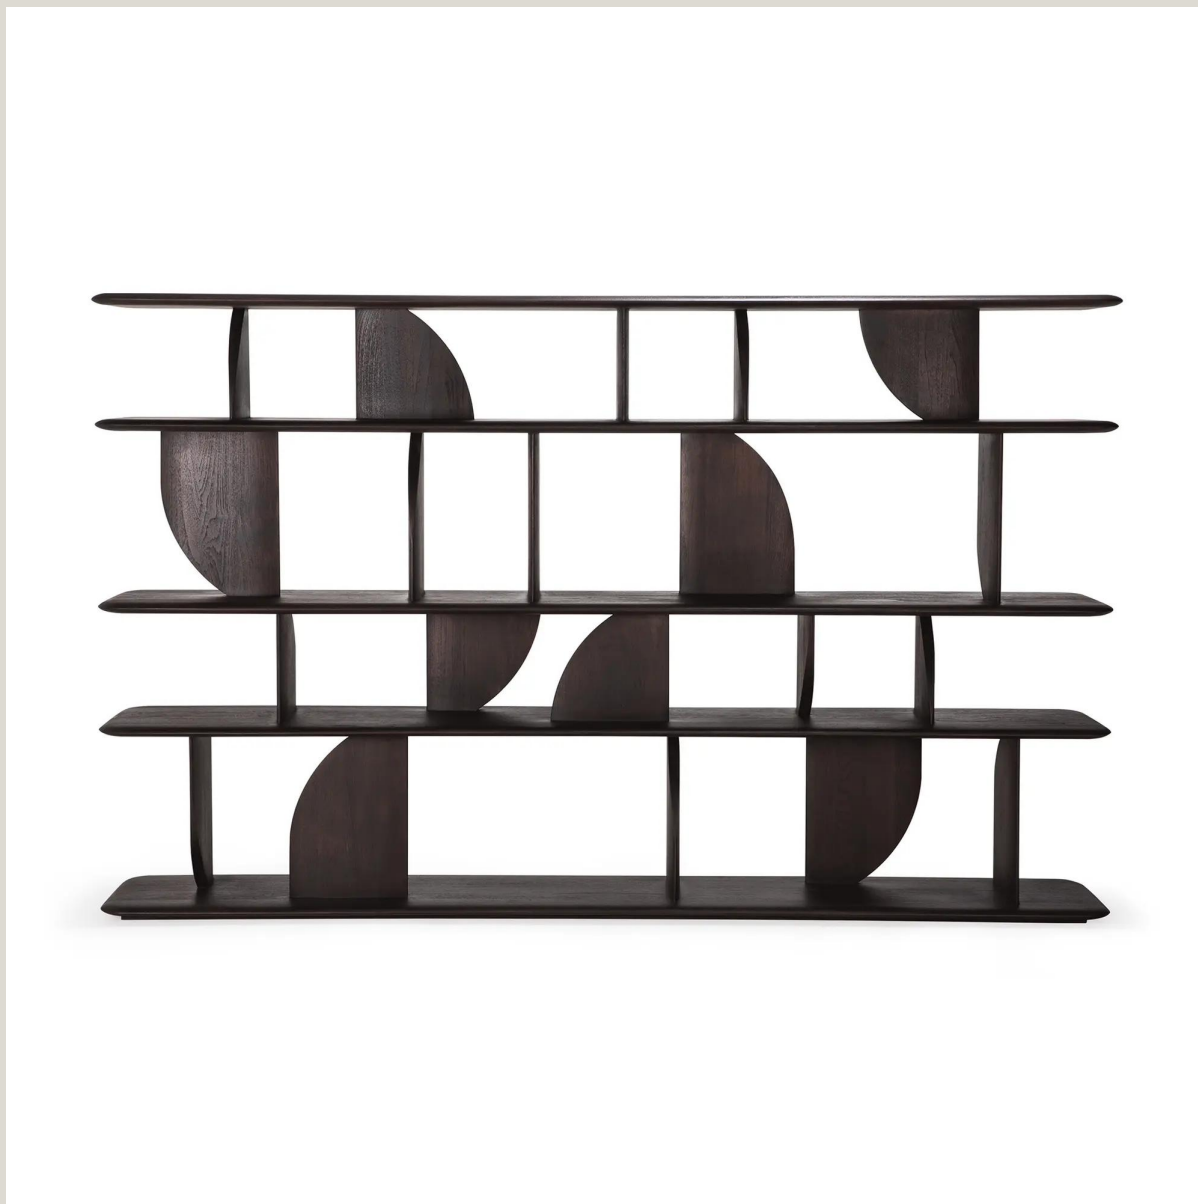

GEOMETRIC SCAFFALATURA

2.899,00 €

CODICE: 10496

Brand: Ethnicraft

Boiserie Riva srl
00199 Roma - Via Nemorense 37/c
Tel. +39068845 253- P.IVA e C.F 05 229581003
info@riva.it - <https://www.riva.it>

Showroom
20159 Milano - Via L. Porro Lambertenghi 18
Tel. +39026883199
milano@riva.it