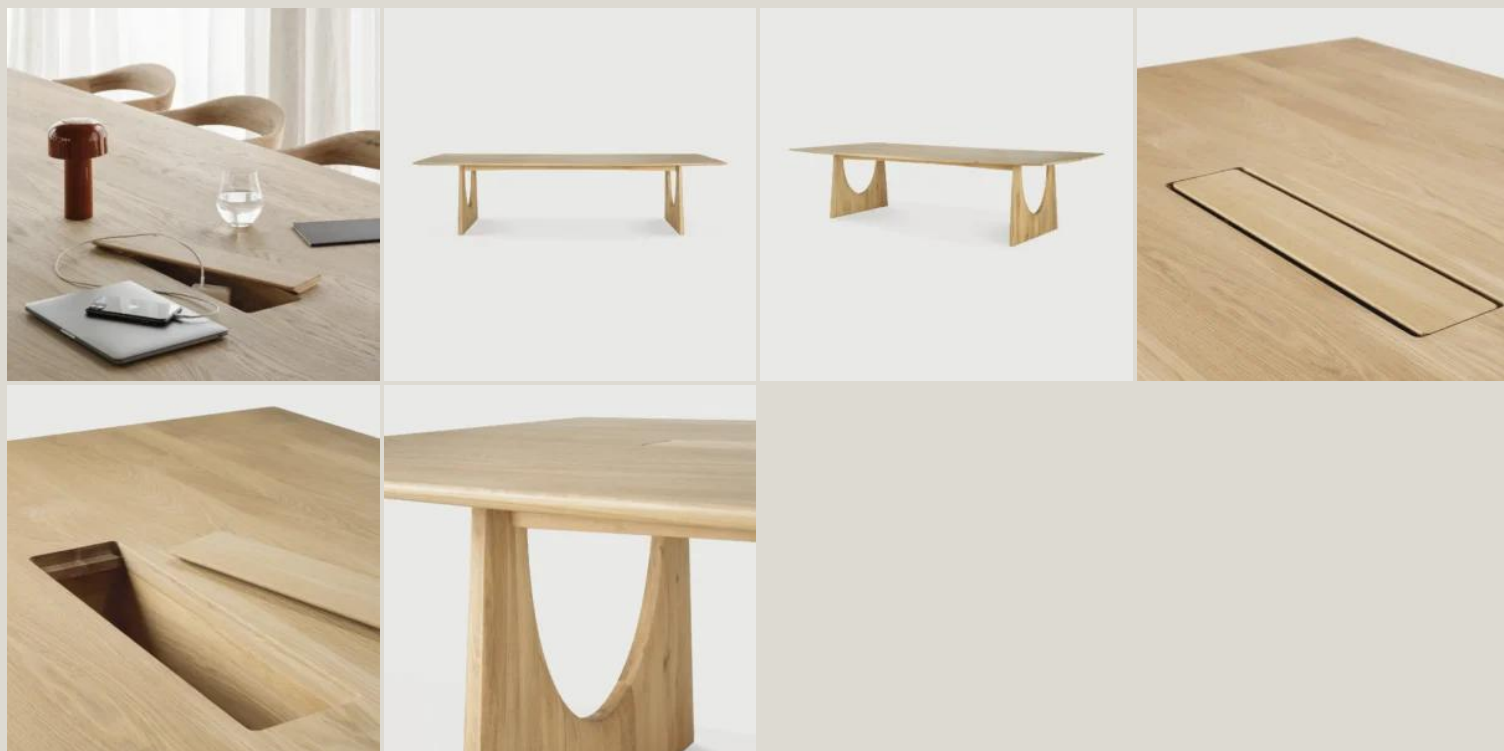

GEOMETRIC TAVOLO DA RIUNIONE

7.429,00 €

CODICE: 53061

Brand: Ethnicraft

Boiserie Riva srl
00199 Roma - Via Nemorense 37/c
Tel. +39068845 253- P.IVA e C.F 05 229581003
info@riva.it - <https://www.riva.it>

Showroom
20159 Milano - Via L. Porro Lambertenghi 18
Tel. +39026883199
milano@riva.it

Showroom
00199 Roma - Via Nemorense 37/c
Tel. +39068845 253
roma@riva.it

IMMAGINI DELLA GALLERIA

Nella collezione Geometric, le forme si intersecano in modo inaspettato, creando contrasti giocosi con luci e ombre ad ogni angolazione. Il tavolo da riunione Geometric eleva uno spazio professionale grazie ai suoi bordi morbidi e alle sue linee naturali, aggiungendo volume e comfort, ulteriormente migliorato dalla gestione integrata dei cavi.