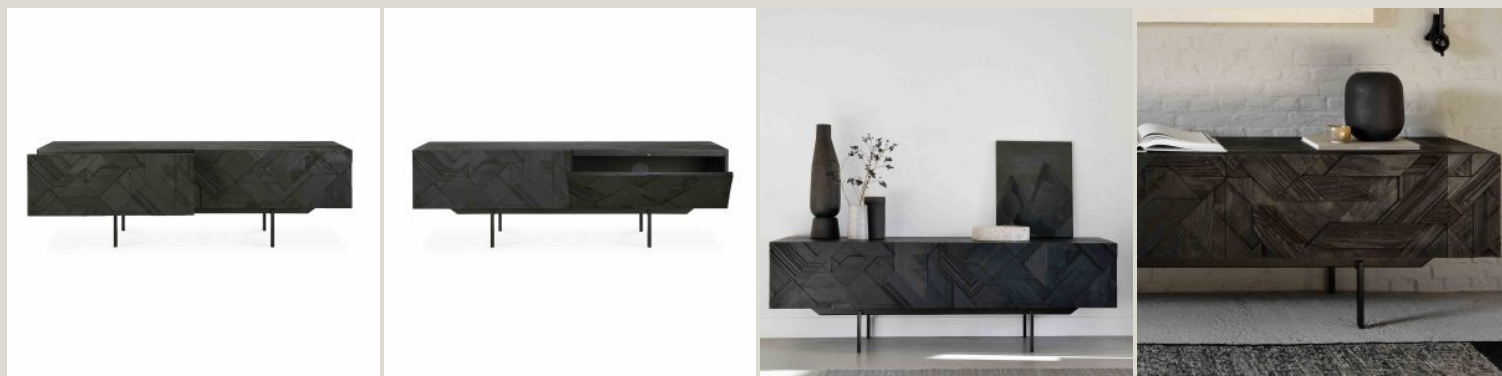

Showroom
00199 Roma - Via Nemorense 37/c
Tel. +39068845 253
roma@riva.it

IMMAGINI DELLA GALLERIA

Volendo aggiungere **movimento** alla superficie, il designer Alain van Havre ha iniziato a stratificare e combinare **forme triangolari**. Prima che se ne rendesse conto, aveva creato un'interessante composizione in teak. Per terminare, la superficie è stata spazzolata per fare risaltare la **grana** e sottolineare ulteriormente la **sensazione di movimento**. Originariamente utilizzato per la credenza Graphic in teak, lo stesso motivo ora viene perfettamente riproposto in un nuovo mobile TV.