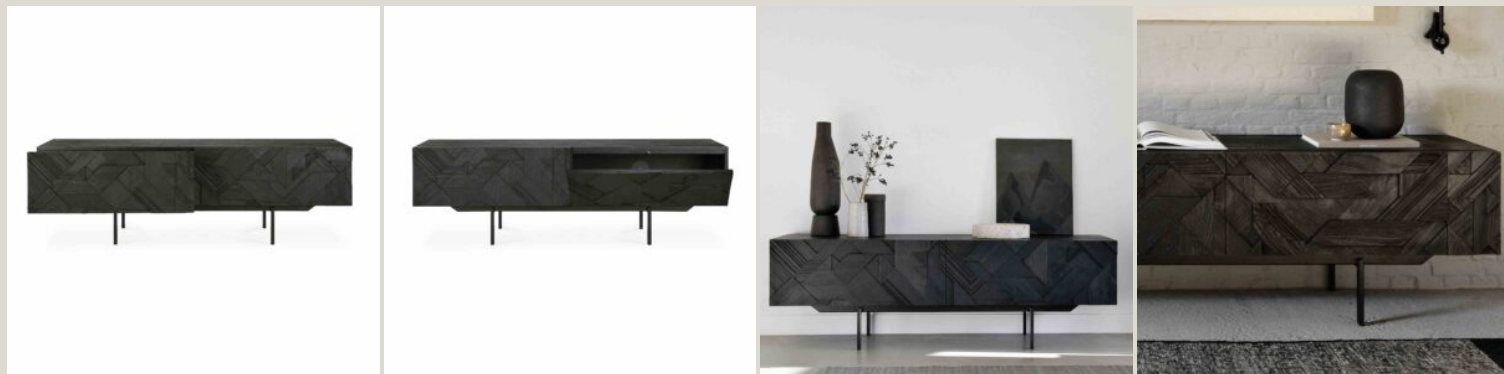

## IMMAGINI DELLA GALLERIA

Volendo aggiungere **movimento** alla superficie, il designer Alain van Havre ha iniziato a stratificare e combinare **forme triangolari**. Prima che se ne rendesse conto, aveva creato un'interessante composizione in teak. Per terminare, la superficie è stata spazzolata per fare risaltare la **grana** e sottolineare ulteriormente la **sensazione di movimento**. Originariamente utilizzato per la credenza Graphic in teak, lo stesso motivo ora viene perfettamente riproposto in un nuovo mobile TV.

**Graphic TV è composta da un'anta a ribalta e da un comodo cassetto**

**Essenza: teak**

**Dimensioni: 160x45x51**