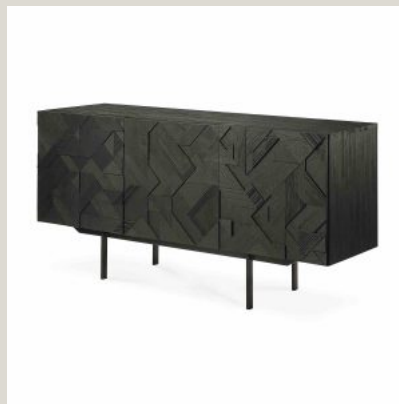

Showroom
00199 Roma - Via Nemorense 37/c
Tel. +39068845 253
roma@riva.it

IMMAGINI DELLA GALLERIA

Volendo aggiungere **movimento** alla superficie, il designer Alain van Havre ha iniziato a stratificare e combinare **forme triangolari**. Prima che se ne rendesse conto, aveva creato un'interessante composizione in teak. Per terminare, la superficie è stata spazzolata per fare risaltare la **grana** e sottolineare ulteriormente la **sensazione di movimento**.