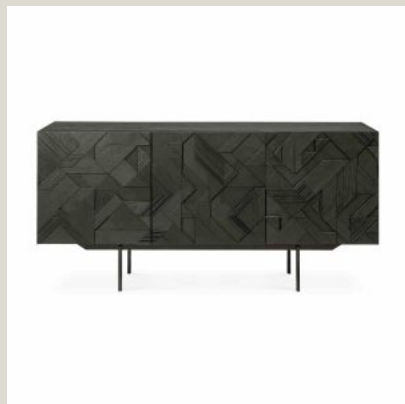

Showroom
00199 Roma - Via Nemorense 37/c
Tel. +39068845 253
roma@riva.it

IMMAGINI DELLA GALLERIA

Volendo aggiungere **movimento** alla superficie, il designer Alain van Havre ha iniziato a stratificare e combinare **forme triangolari**. Prima che se ne rendesse conto, aveva creato un'interessante composizione in teak. Per terminare, la superficie è stata spazzolata per fare risaltare la **grana** e sottolineare ulteriormente la **sensazione di movimento**.