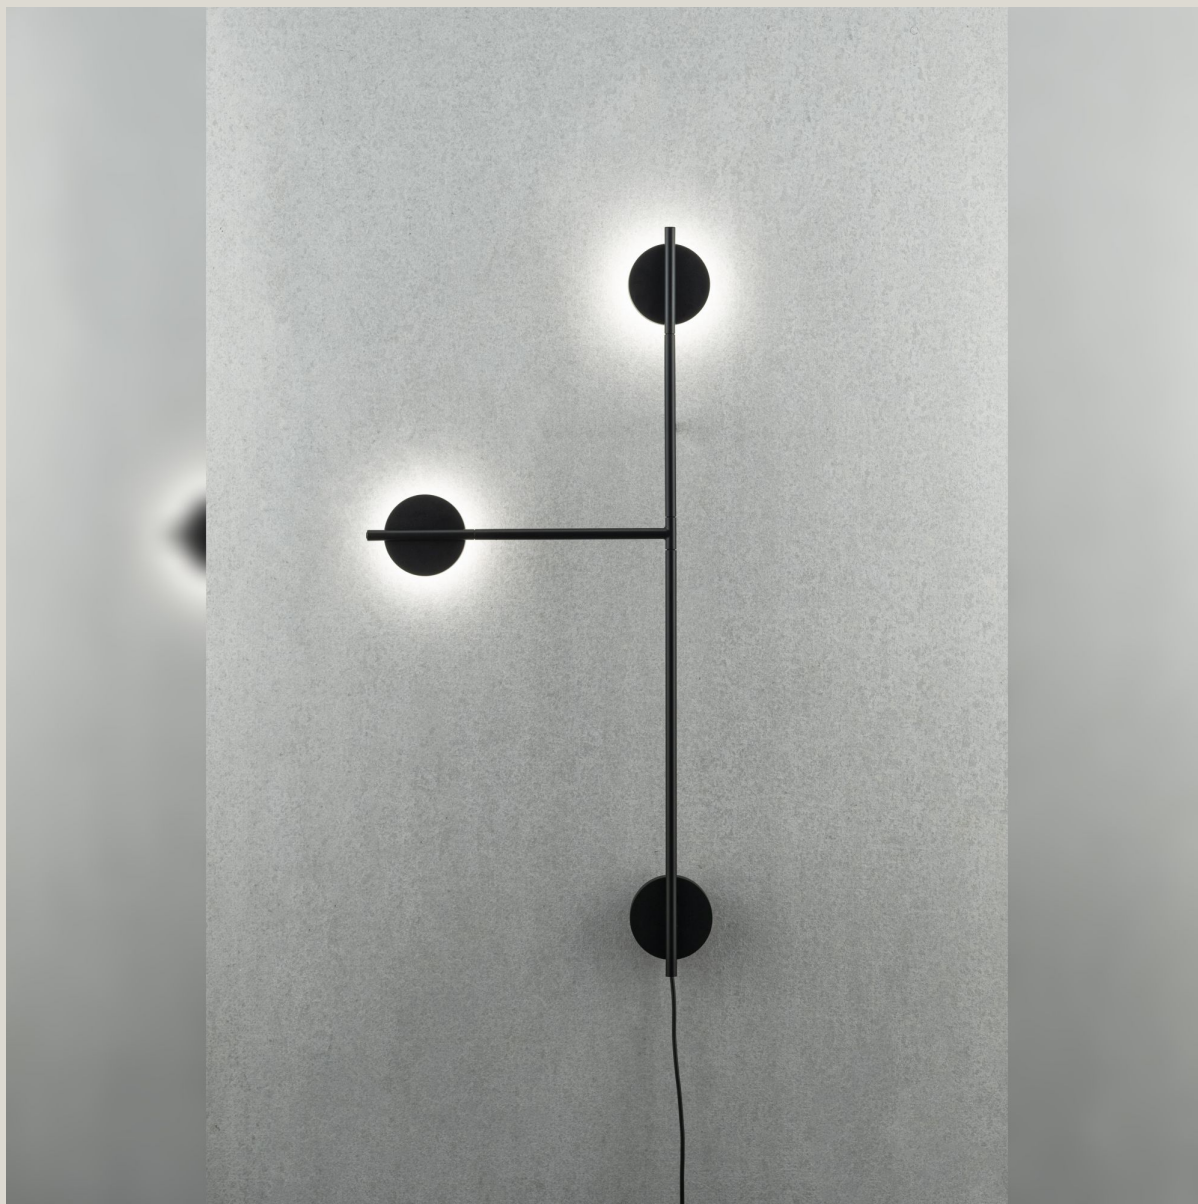

IGRAM WALL

771,00 €

CODICE: IG-W

Brand: Grupa

Boiserie Riva srl
00199 Roma - Via Nemorense 37/c
Tel. +39068845 253- P.IVA e C.F 05 229581003
info@riva.it - <https://www.riva.it>

Showroom
20159 Milano - Via L. Porro Lambertenghi 18
Tel. +39026883199
milano@riva.it

Showroom
00199 Roma - Via Nemorense 37/c
Tel. +39068845 253
roma@riva.it