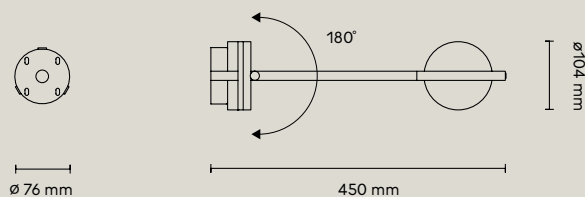

Ratings:  
230 V; 50/60 Hz

Packaging:

Width	540 mm
Depth	160 mm
Height	1060 mm
Weight	4.3 kg

003

**Showroom**  
20159 Milano - Via L. Porro Lambertenghi 18  
Tel. +39026883199  
milano@riva.it

00199 Roma - Via ...  
Tel. +39068...  
roma@riva.it