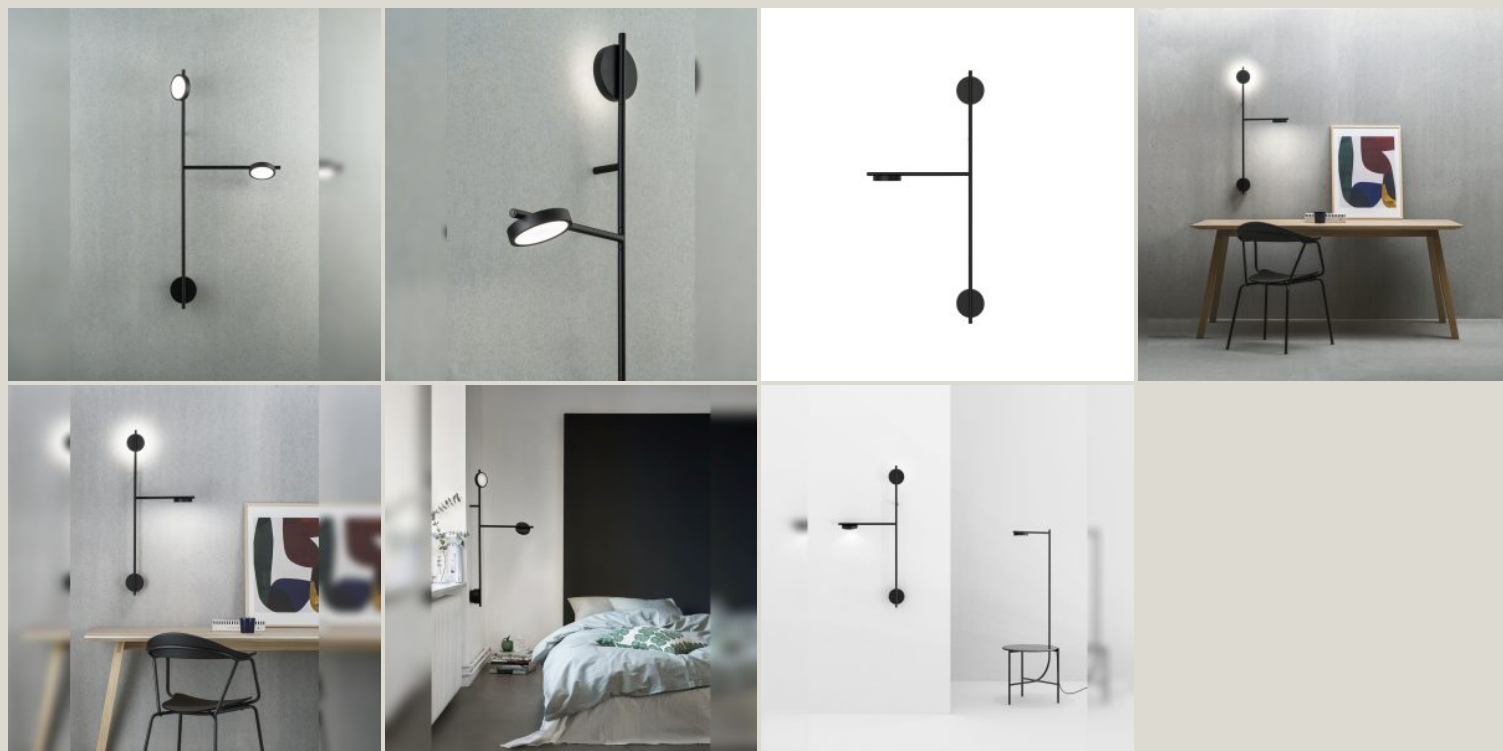

## IGRAM WALL

**771,00 €**

**CODICE:** IG-W

**Brand:** Grupa

**Boiserie Riva srl**  
00199 Roma - Via Nemorense 37/c  
Tel. +39068845 253- P.IVA e C.F 05 229581003  
info@riva.it - <https://www.riva.it>

**Showroom**  
20159 Milano - Via L. Porro Lambertenghi 18  
Tel. +39026883199  
milano@riva.it

## IMMAGINI DELLA GALLERIA

Igram è una collezione progettata da Grupa costituita da una **lampada integrata con un tavolino** e una **lampada da parete**. Igram colpisce per le sue **linee pulite** e la sua **sobria eleganza**. Il suo design è valorizzato dall'**attenzione ai dettagli**, dal metodo di **costruzione senza saldature** e dall'utilizzo di **dimmer integrati soft-touch**, piacevoli al tatto.

**Finitura: alluminio**

**Dimensioni: h. 94 cm**

**Lampadina: LED; 10,8 W; 1160 lm; 2700 K**