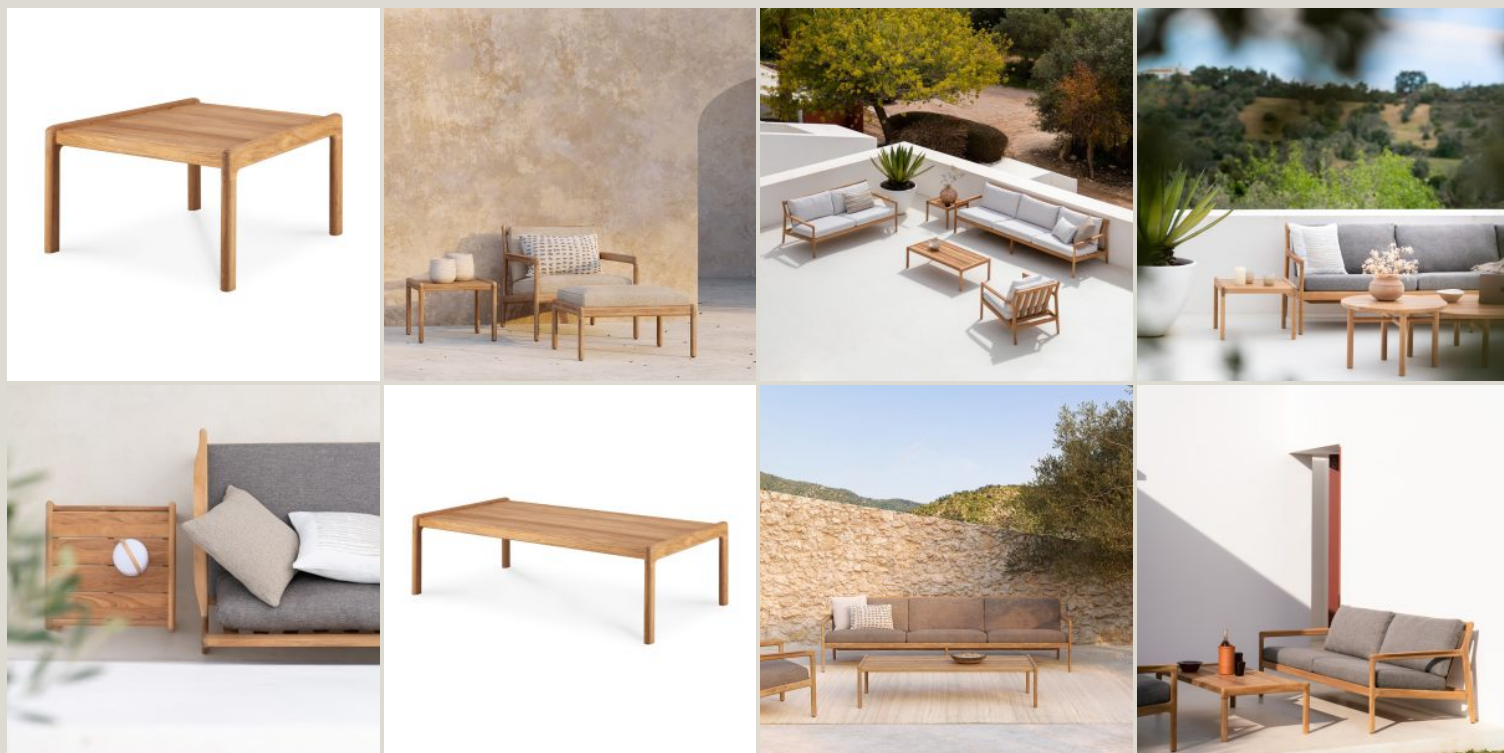

Showroom
20159 Milano - Via L. Porro Lambertenghi 18
Tel. +39026883199
milano@riva.it

Showroom
00199 Roma - Via Nemorense 37/c
Tel. +39068845 253
roma@riva.it

IMMAGINI DELLA GALLERIA

Caratterizzato dalle stesse **forme e curve lussureggianti** della collezione di divani Jack, il tavolino per esterni Jack è il **complemento perfetto** per garantire **comfort ed eleganza** anche quando ci si rilassa all'aperto.