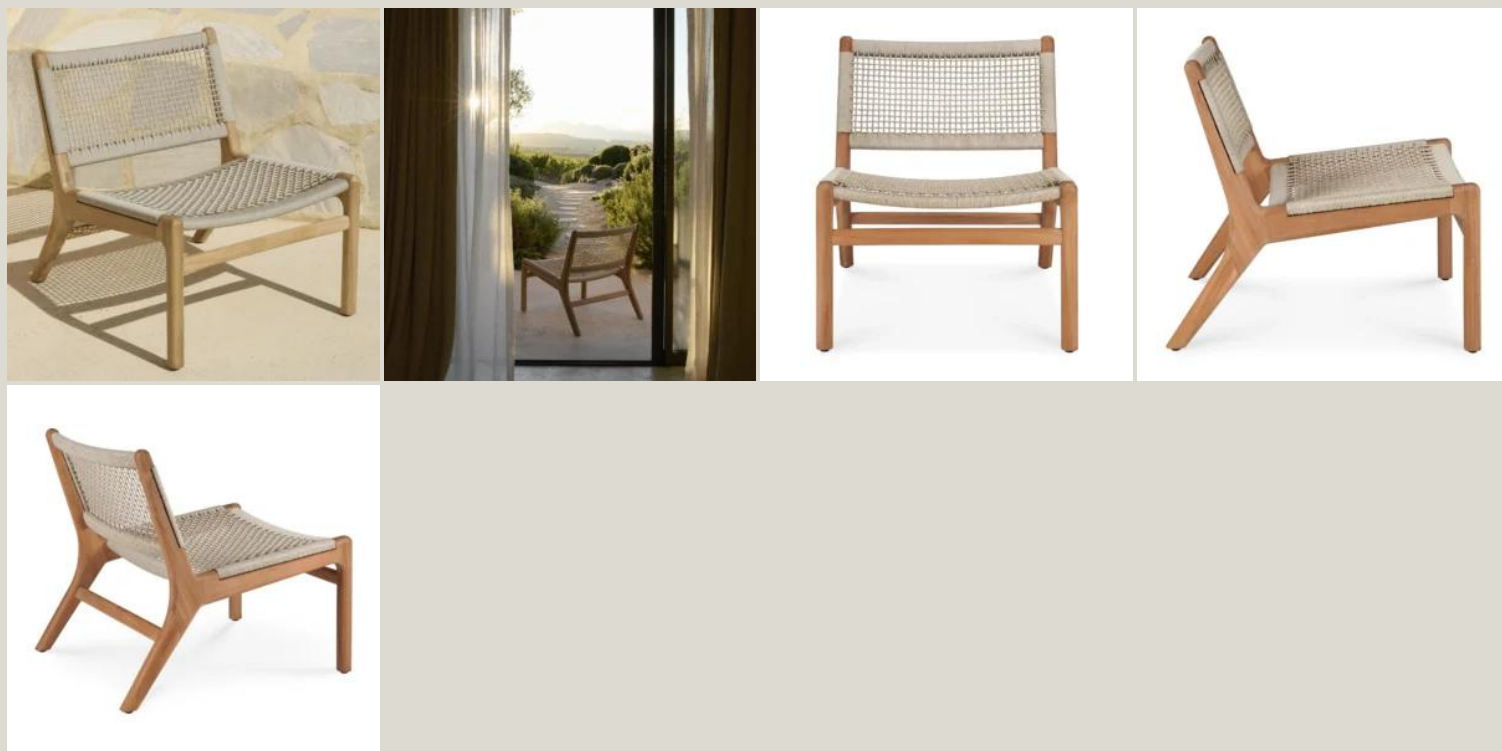

JACK WOVEN POLTRONA OUTDOOR

1.099,00 €

CODICE: 10223

Brand: Ethnicraft

Boiserie Riva srl
00199 Roma - Via Nemorense 37/c
Tel. +39068845 253- P.IVA e C.F 05 229581003
info@riva.it - <https://www.riva.it>

Showroom
20159 Milano - Via L. Porro Lambertenghi 18
Tel. +39026883199
milano@riva.it

Showroom
00199 Roma - Via Nemorense 37/c
Tel. +39068845 253
roma@riva.it

IMMAGINI DELLA GALLERIA

Bellezza da ogni angolo, forme e curve lussureggianti sono alla base della collezione Jack. Con un intreccio italiano per il sedile e lo schienale, la poltrona lounge Jack offre un tocco di grazia in più: una corda resistente per l'uso all'aperto, ma ugualmente adatta per interni. La linea Jack offre linee pulite e classiche con un tocco moderno; ogni dettaglio è stato meticolosamente realizzato per garantire comfort ed eleganza.