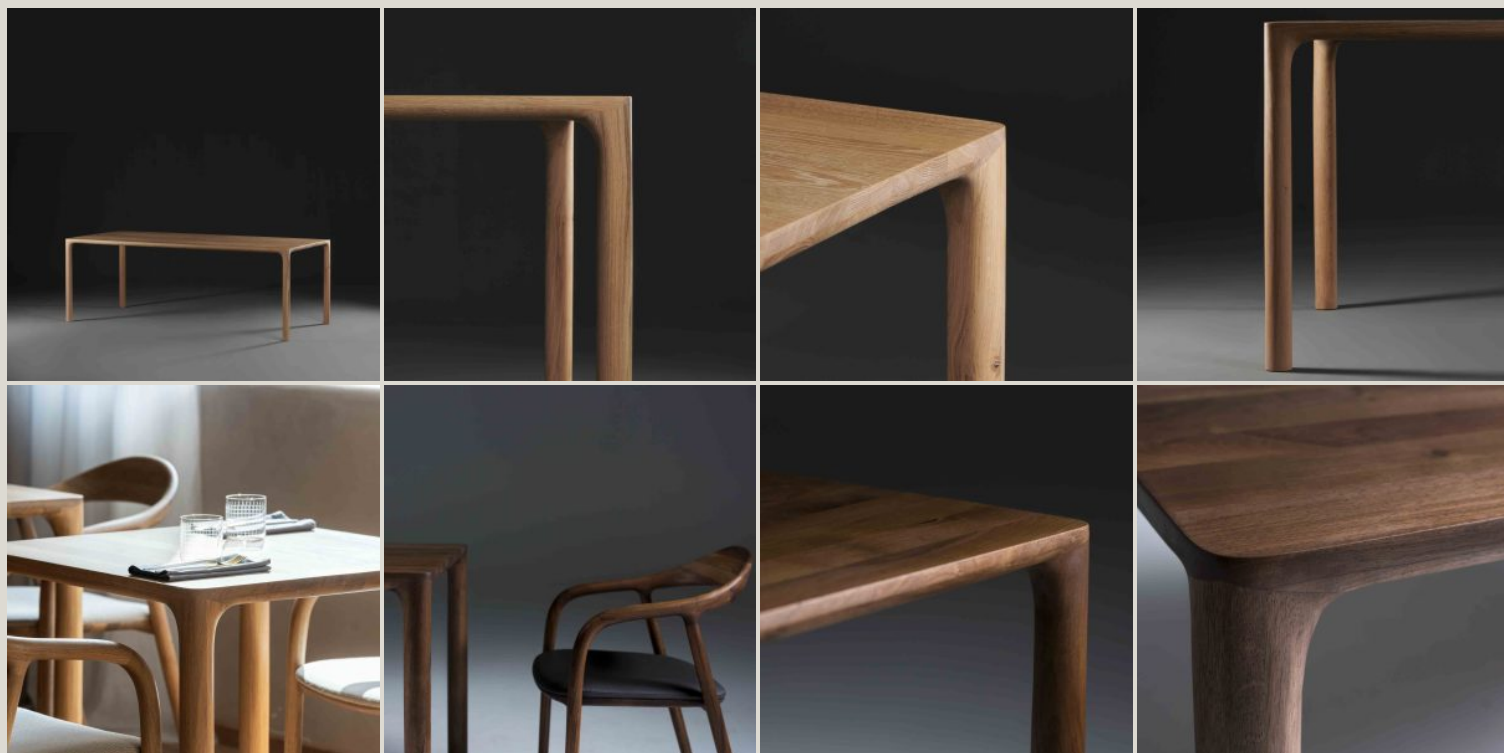

## JEAN TABLE

**3.058,00 € - 4.936,00 €**

**CODICE:** arttavjeano00010

**Brand:** Artisan

**Boiserie Riva srl**  
00199 Roma - Via Nemorense 37/c  
Tel. +39068845 253- P.IVA e C.F 05 229581003  
info@riva.it - <https://www.riva.it>

## IMMAGINI DELLA GALLERIA

Tavolo Jean di Artisan è il risultato della collaborazione tra esperti artigiani e il noto designer **Regular Company**. Il tavolo Jean si caratterizza per il **design lineare ed elegante**. È realizzato in **legno massello** ed è disponibile in molteplici essenze e dimensioni. Il tavolo di design Jean è un complemento d'arredo che **sfida il passare del tempo** adattandosi perfettamente allo stile delle abitazioni contemporanee.