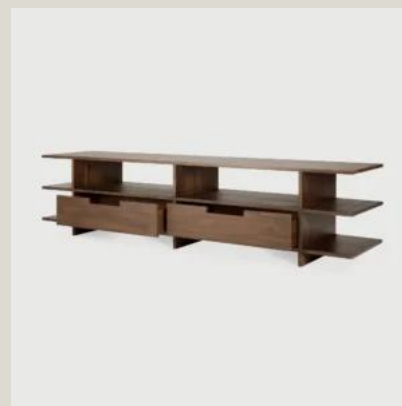

IMMAGINI DELLA GALLERIA

Trova **equilibrio e simmetria** nel **mobile TV Kabuki**, disponibile in **resistente teak verniciato**. Progettato dal talentuoso artista commerciale Reynaldo Zapp, questo oggetto porta nello spazio abitativo un senso di pace.

Da oltre venticinque anni, Ethnicraft realizza **mobili e oggetti** decorativi di una **bellezza moderna e senza tempo**. L'azienda con sede in Belgio crede fermamente nella creazione di mobili in **legno massello** di alta qualità, che durano per generazioni e che resistono alle tendenze. Il legno impiegato nella produzione proviene da **foreste gestite in modo responsabile e attento**. L'obiettivo di Ethnicraft è mettere in risalto l'**essenza del mobile**, creando complementi d'arredo caratterizzati da **linee semplici, essenziali e dallo stile marcatamente minimal**.

Essenza: teak

Dimensioni: 200x45x48

Boiserie Riva srl

00199 Roma - Via Nemorense 37/c
Tel. +39068845 253- P.IVA e C.F 05 229581003
info@riva.it - <https://www.riva.it>

Showroom

20159 Milano - Via L. Porro Lambertenghi 18
Tel. +39026883199
milano@riva.it

Showroom

00199 Roma - Via Nemorense 37/c
Tel. +39068845 253
roma@riva.it