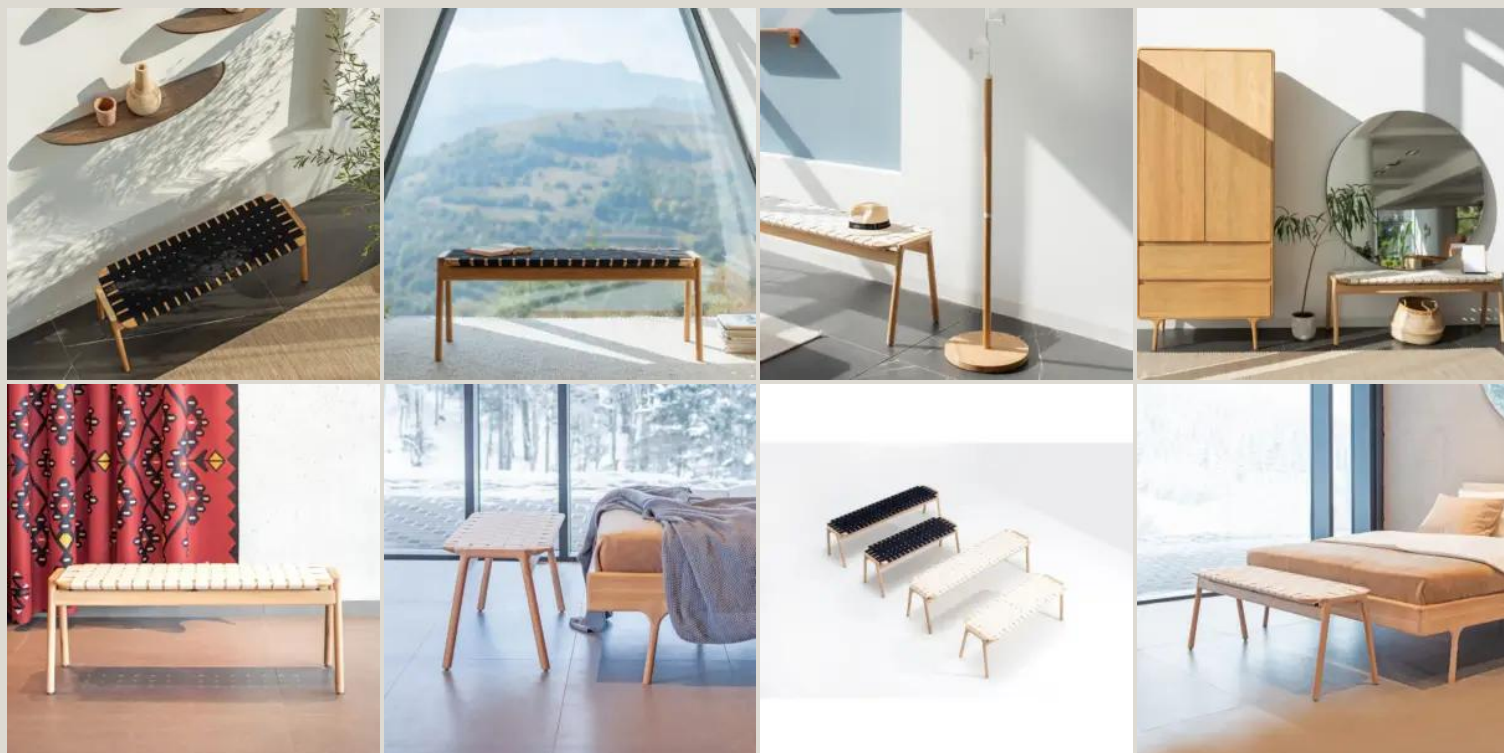

Showroom
00199 Roma - Via Nemorense 37/c
Tel. +39068845 253
roma@riva.it

IMMAGINI DELLA GALLERIA

Klupa è realizzata con **materiali naturali**, combinando il **rovere massello** della struttura e il **cotone 100% naturale** della seduta. Klupa è una **panca versatile e leggera** che può collocata in vari ambienti, dalla camera da letto, al corridoio, alla tavola da pranzo.

Gazda è un'azienda specializzata nella produzione di mobili e complementi d'arredo per la zona notte e per la zona giorno. La spinta all'innovazione e alla sperimentazione ha portato alla creazione di eleganti collezioni, caratterizzate da **mobili minimal**, senza ornamenti superflui e **fortemente versatili**, in quanto in grado di adattarsi ad ogni tipo di ambiente. **La luminosità**, la **piacevolezza al tatto** e i **materiali naturali** sono i tre valori fondamentali di Gazda e gli strumenti attraverso cui ricerca il perfetto **equilibrio tra funzione e design**.