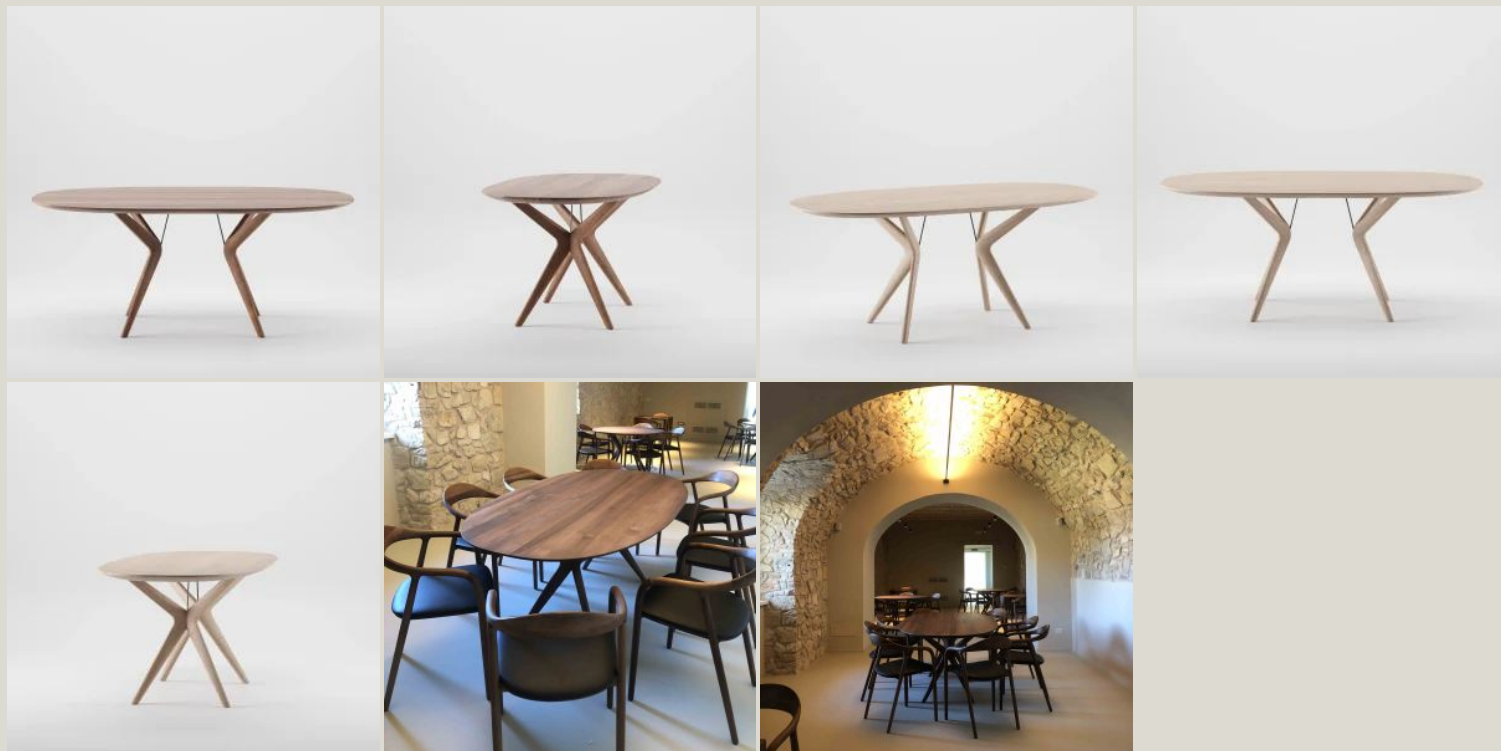

## IMMAGINI DELLA GALLERIA

Il tavolo Lakri è caratterizzato dalla **parte inferiore del top smussata** e dalle **gambe eleganti**. È disponibile con **piano tondo o ovale**. Lakri è realizzato in **legno massello** e ideato dal designer **Regular Company**. Si contraddistingue per il design originale ed è disponibile in diverse essenze e dimensioni.