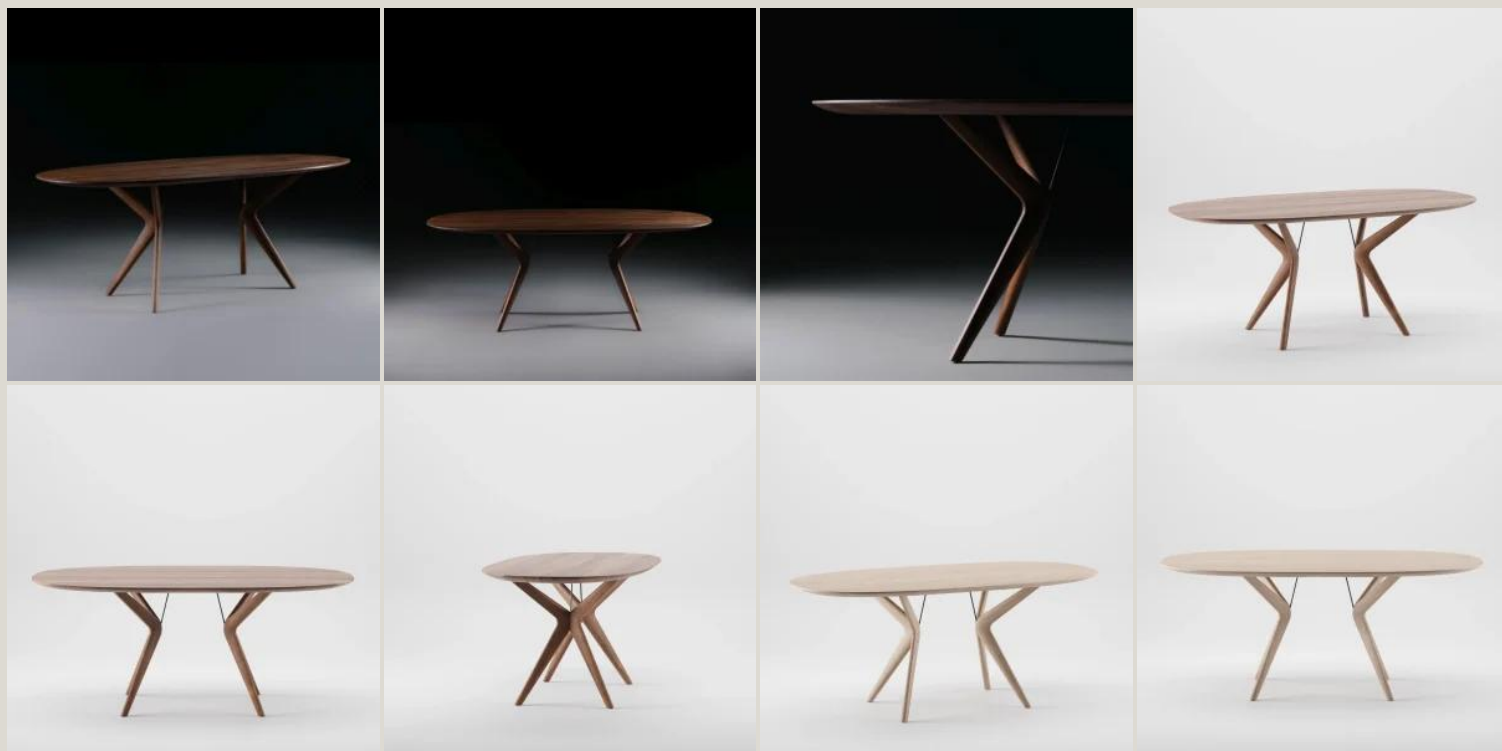

Showroom
20159 Milano - Via L. Porro Lambertenghi 18
Tel. +39026883199
milano@riva.it

Showroom
00199 Roma - Via Nemorense 37/c
Tel. +39068845 253
roma@riva.it

IMMAGINI DELLA GALLERIA

Il tavolo Lakri è caratterizzato dalla **parte inferiore del top smussata** e dalle **gambe eleganti**. È disponibile con **piano tondo o ovale**. Lakri è realizzato in **legno massello** e ideato dal designer **Regular Company**. Si contraddistingue per il design originale ed è disponibile in diverse essenze e dimensioni.