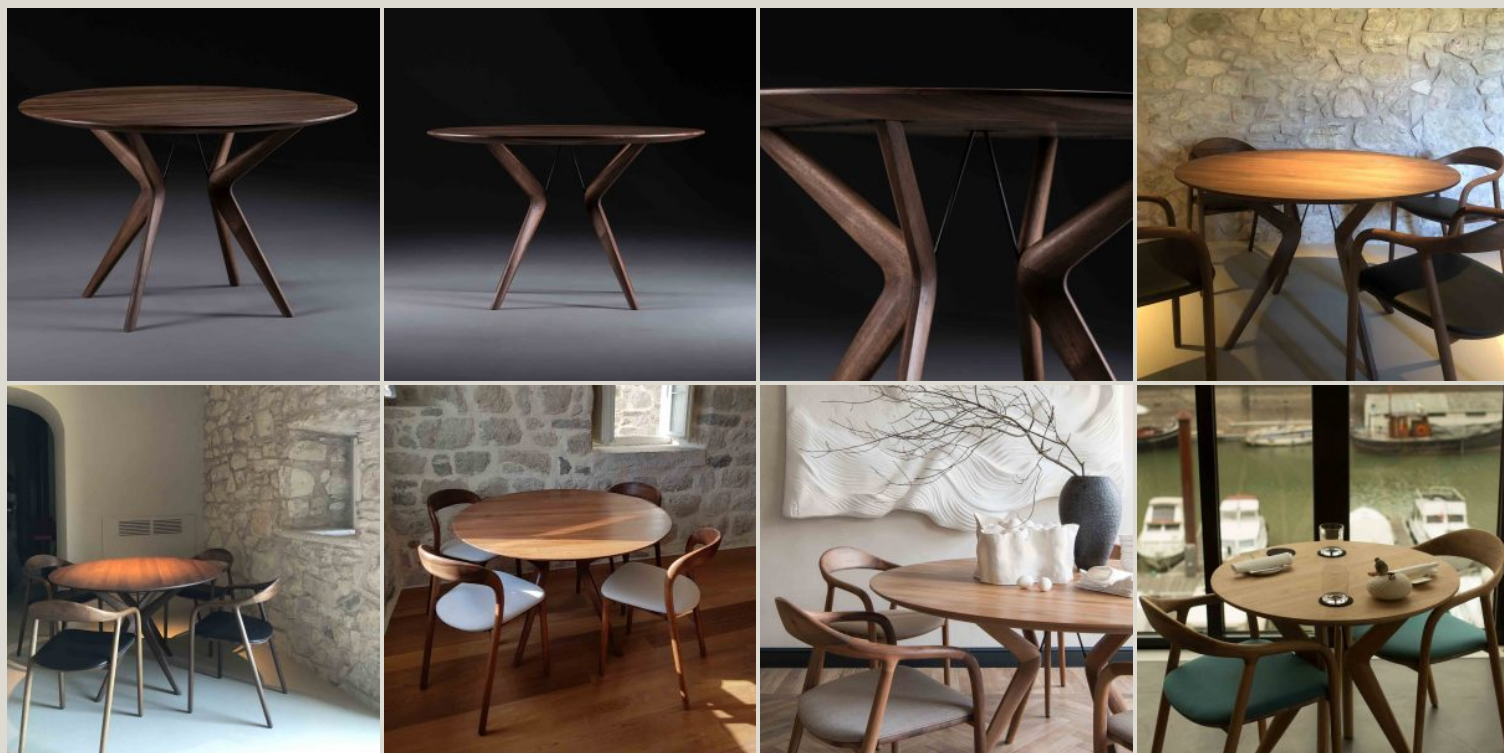

## IMMAGINI DELLA GALLERIA

Il tavolo Lakri è caratterizzato dalla **parte inferiore del top smussata** e dalle **gambe eleganti**. È disponibile con **piano tondo o ovale**. Lakri è realizzato in **legno massello** e ideato dal designer **Regular Company**. Si contraddistingue per il design originale ed è disponibile in diverse essenze e dimensioni.