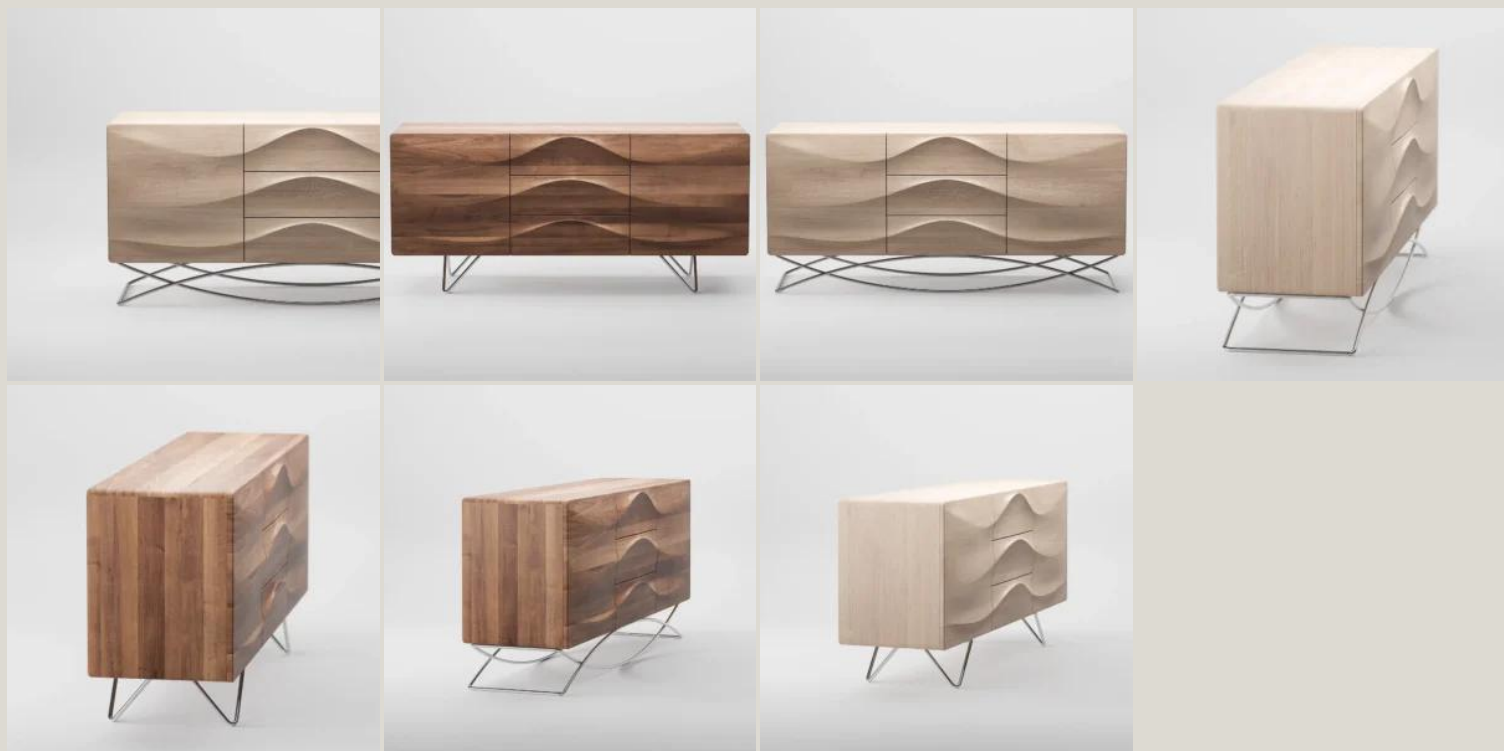

IMMAGINI DELLA GALLERIA

L'elemento distintivo di questo console sono le sue ante in legno, caratterizzate da scanalature sapientemente sagomate che creano un motivo fluido, evocando il movimento delle ali di una rondine in volo. Queste linee scolpite aggiungono profondità e texture, esaltando la bellezza naturale del legno e generando un dinamico gioco di luci e ombre.

La collezione **Lasta** è un tributo al design raffinato e alla maestria artigianale duratura.

Il brand Artisan è specializzato nella **produzione artigianale di mobili in legno massello**. Ha un'esperienza di oltre 50 anni e collabora con i **migliori designer** locali e mondiali. Artisan utilizza **solo legno naturale** proveniente da fonti rinnovabili e per il suo trattamento usa solo **materiali naturali**, come **oli e cere d'api**.

Boiserie Riva srl

00199 Roma - Via Nemorense 37/c
Tel. +39068845 253- P.IVA e C.F 05 229581003
info@riva.it - <https://www.riva.it>

Showroom

20159 Milano - Via L. Porro Lambertenghi 18
Tel. +39026883199
milano@riva.it

Showroom

00199 Roma - Via Nemorense 37/c
Tel. +39068845 253
roma@riva.it