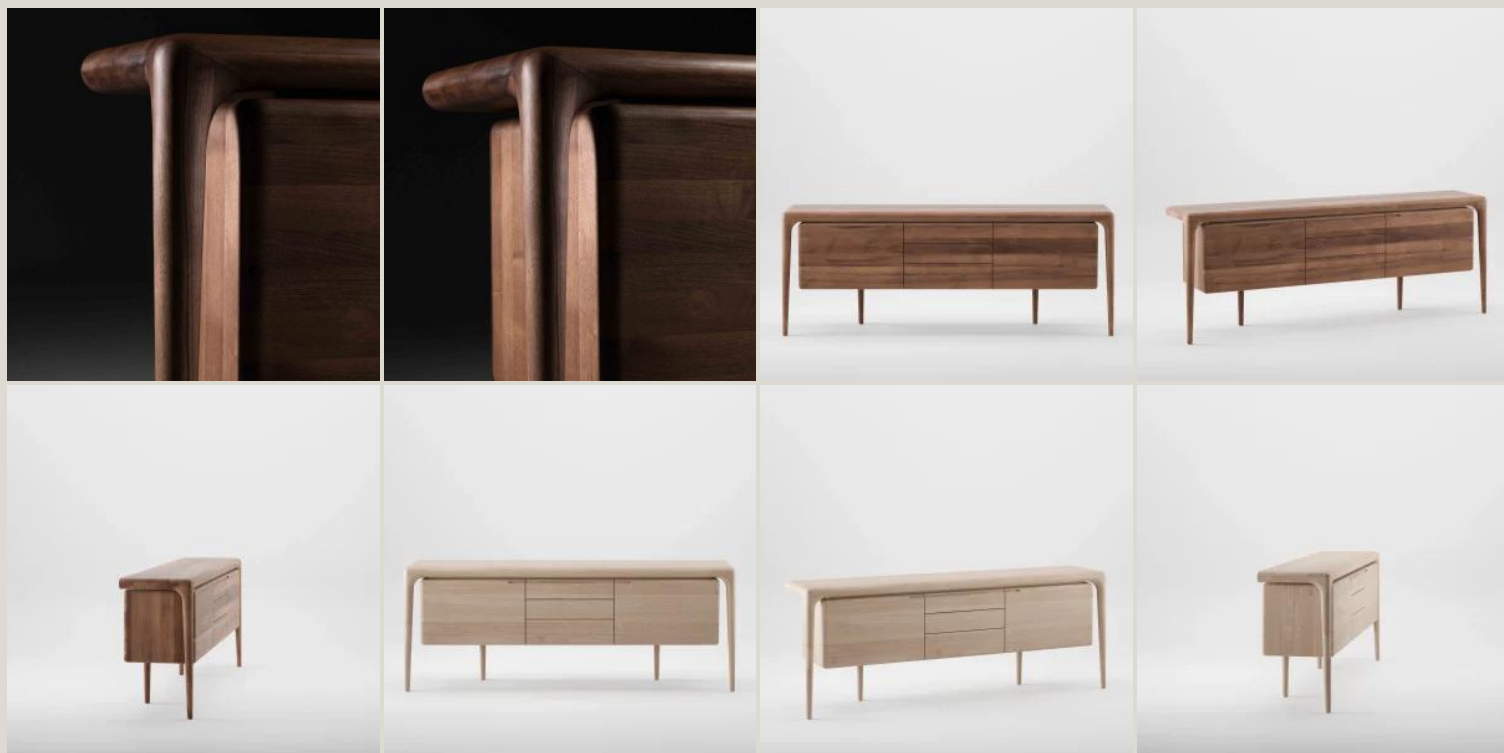

LATUS SIDEBORD

4.646,00 € - 6.820,00 €

CODICE: artstolatu0000

Brand: Artisan

Boiserie Riva srl
00199 Roma - Via Nemorense 37/c
Tel. +39068845 253- P.IVA e C.F 05 229581003
info@riva.it - <https://www.riva.it>

Showroom
20159 Milano - Via L. Porro Lambertenghi 18
Tel. +39026883199
milano@riva.it

Showroom
00199 Roma - Via Nemorense 37/c
Tel. +39068845 253
roma@riva.it

IMMAGINI DELLA GALLERIA

Il tema della credenza Latus è la **forza originale**, la **natura** e la **poetica del legno** come materiale. Dall'albero alla sedia, i principali strumenti di produzione di Artisan sono "**le mani degli artigiani**". Artisan si affida solo a designer che condividono lo stesso amore per il legno. Caratterizzata dalla sua **linea sinuosa** è **pensato per abbellire la vostra zona living**.