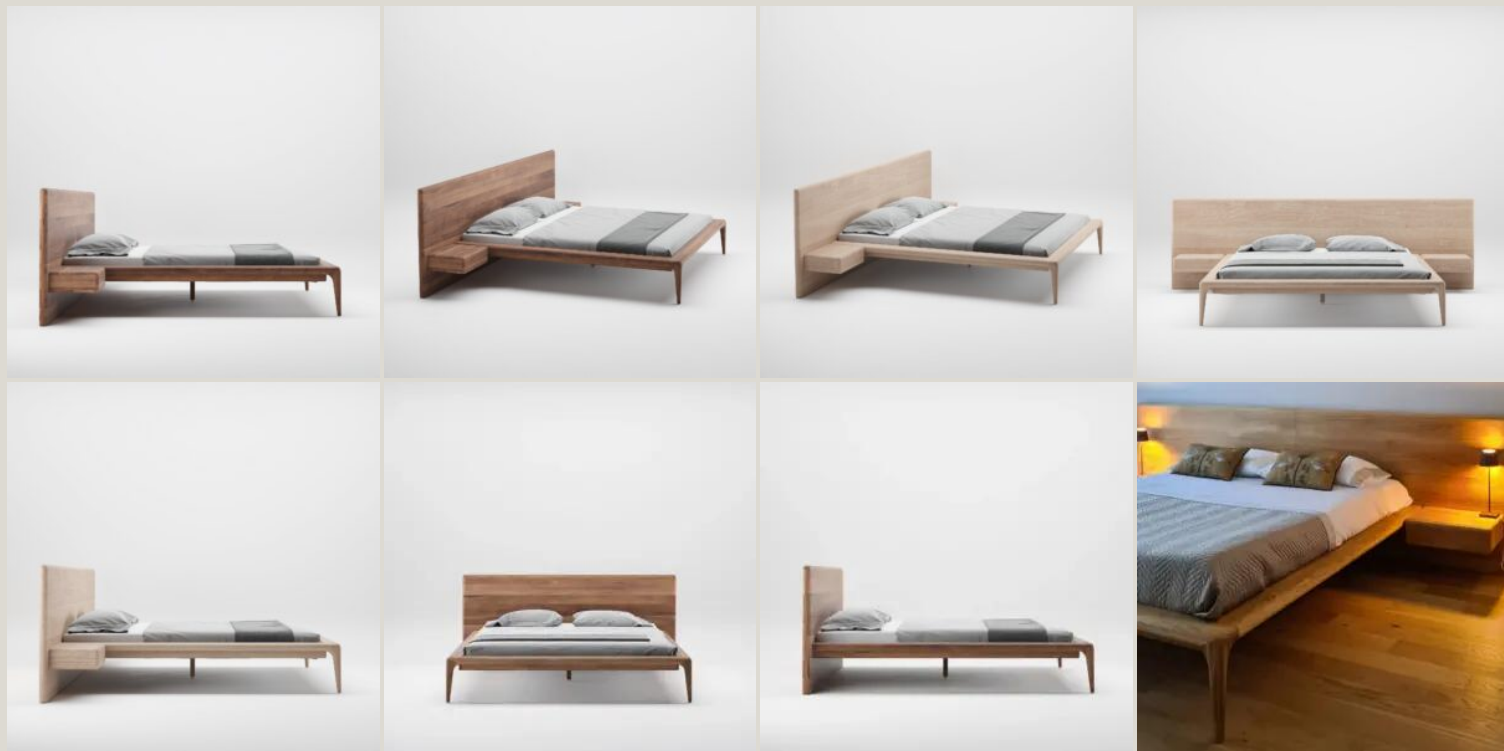

LATUS BED

4.511,00 € – 7.206,00 €

CODICE: artlettlat000-1

Brand: Artisan

Boiserie Riva srl
00199 Roma - Via Nemorense 37/c
Tel. +39068845 253- P.IVA e C.F 05 229581003
info@riva.it - <https://www.riva.it>

Showroom
20159 Milano - Via L. Porro Lambertenghi 18
Tel. +39026883199
milano@riva.it

Showroom
00199 Roma - Via Nemorense 37/c
Tel. +39068845 253
roma@riva.it

IMMAGINI DELLA GALLERIA

È un letto in **massello** dalla **forma morbida ed elegante** caratterizzato dalla **linea sinuosa** delle sue gambe nel raccordo con il giroletto e da una stupenda testata in legno. È ideato dal designer Michael Schneider.