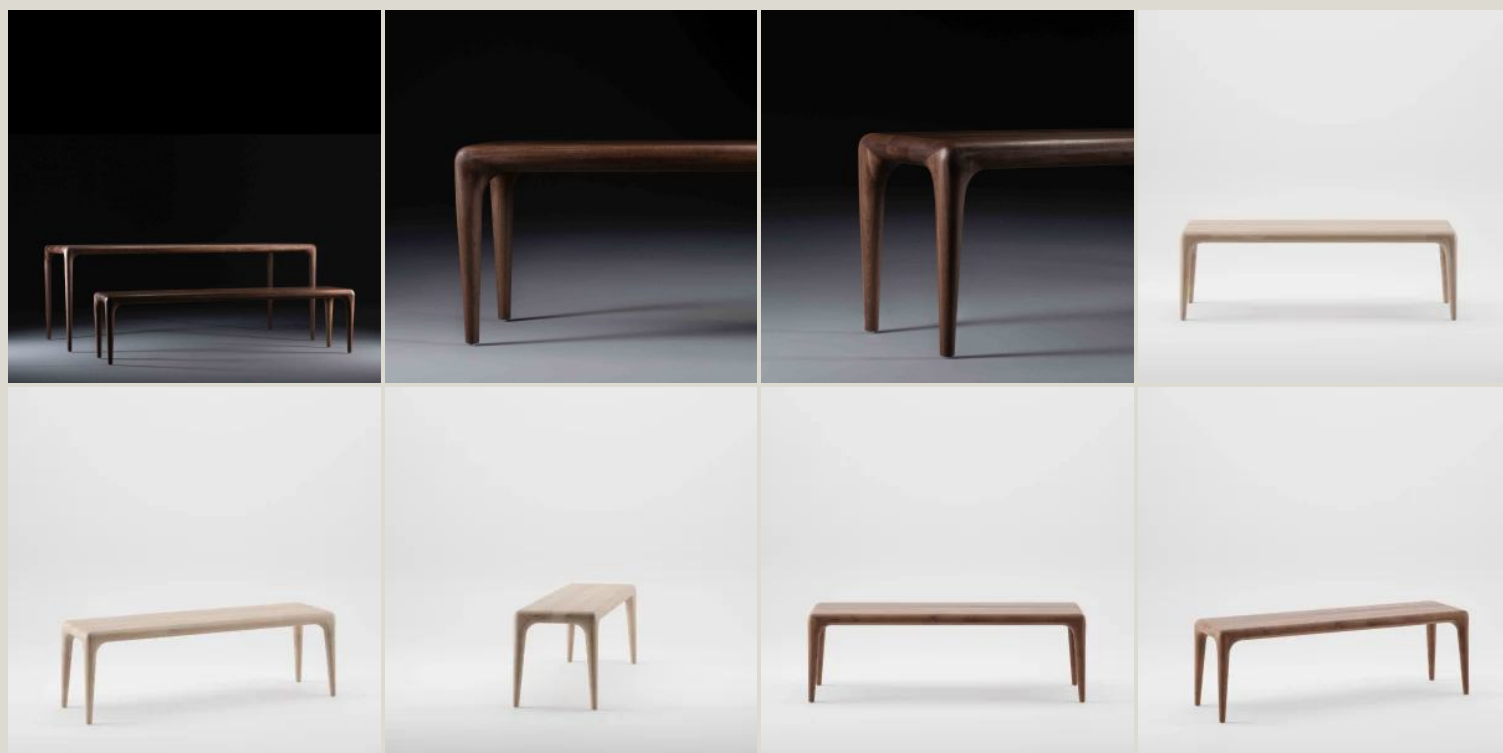

## LATUS BENCH

**1.358,00 € - 1.858,00 €**

**CODICE:** artpanlatus000

**Brand:** Artisan

**Boiserie Riva srl**  
00199 Roma - Via Nemorense 37/c  
Tel. +39068845 253- P.IVA e C.F 05 229581003  
info@riva.it - <https://www.riva.it>

## IMMAGINI DELLA GALLERIA

La panca Latus di Artisan è realizzata **artigianalmente** in **legno massello**. Ideata e disegnata da Salih Teskeredžić, è disponibile in diverse dimensioni e in varie finiture di legno. Come ogni creazione Artisan, Latus è un **pezzo unico** costruito con **amore per il legno**, pensata per abbellire la vostra casa.