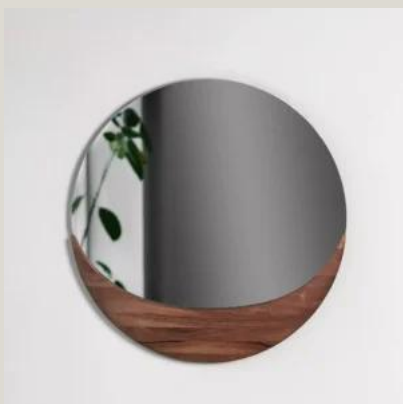

Showroom
00199 Roma - Via Nemorense 37/c
Tel. +39068845 253
roma@riva.it

IMMAGINI DELLA GALLERIA

Lo specchio Luna di Artisan è un raffinato incontro tra forma e funzione, ispirato alla delicatezza della luna crescente. Il design circolare è impreziosito da una base in legno massello, che crea un suggestivo contrasto tra materiali e dona profondità all'oggetto. Elegante e minimalista, è perfetto per aggiungere un tocco di calore e modernità a qualsiasi ambiente.