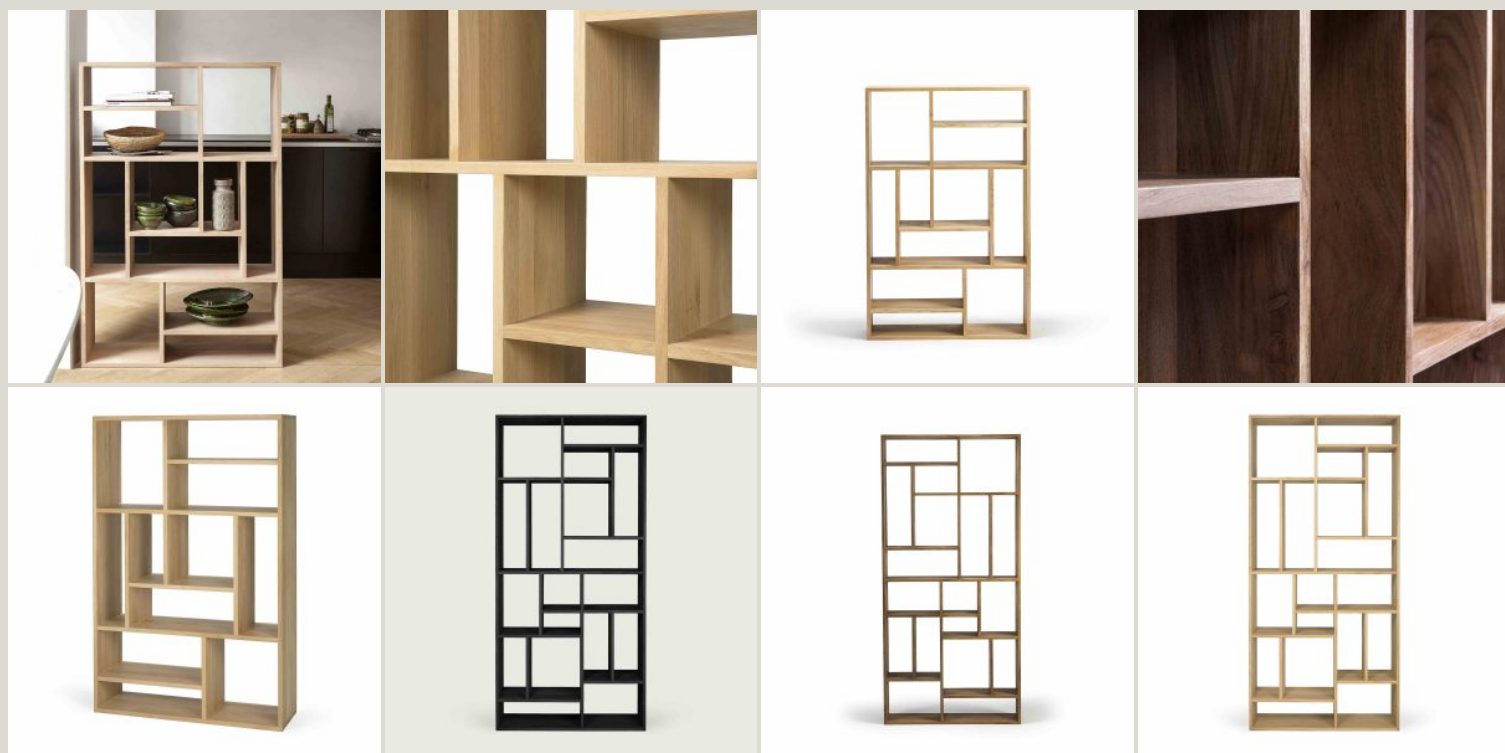

Showroom
00199 Roma - Via Nemorense 37/c
Tel. +39068845 253
roma@riva.it

IMMAGINI DELLA GALLERIA

La scaffalatura M, ispirata a **Mondrian**, ripropone la **famosa griglia** di linee verticali e orizzontali del pittore olandese. Realizzata interamente in **legno massello** proveniente da foreste controllate, ha un aspetto **lineare e geometrico**.