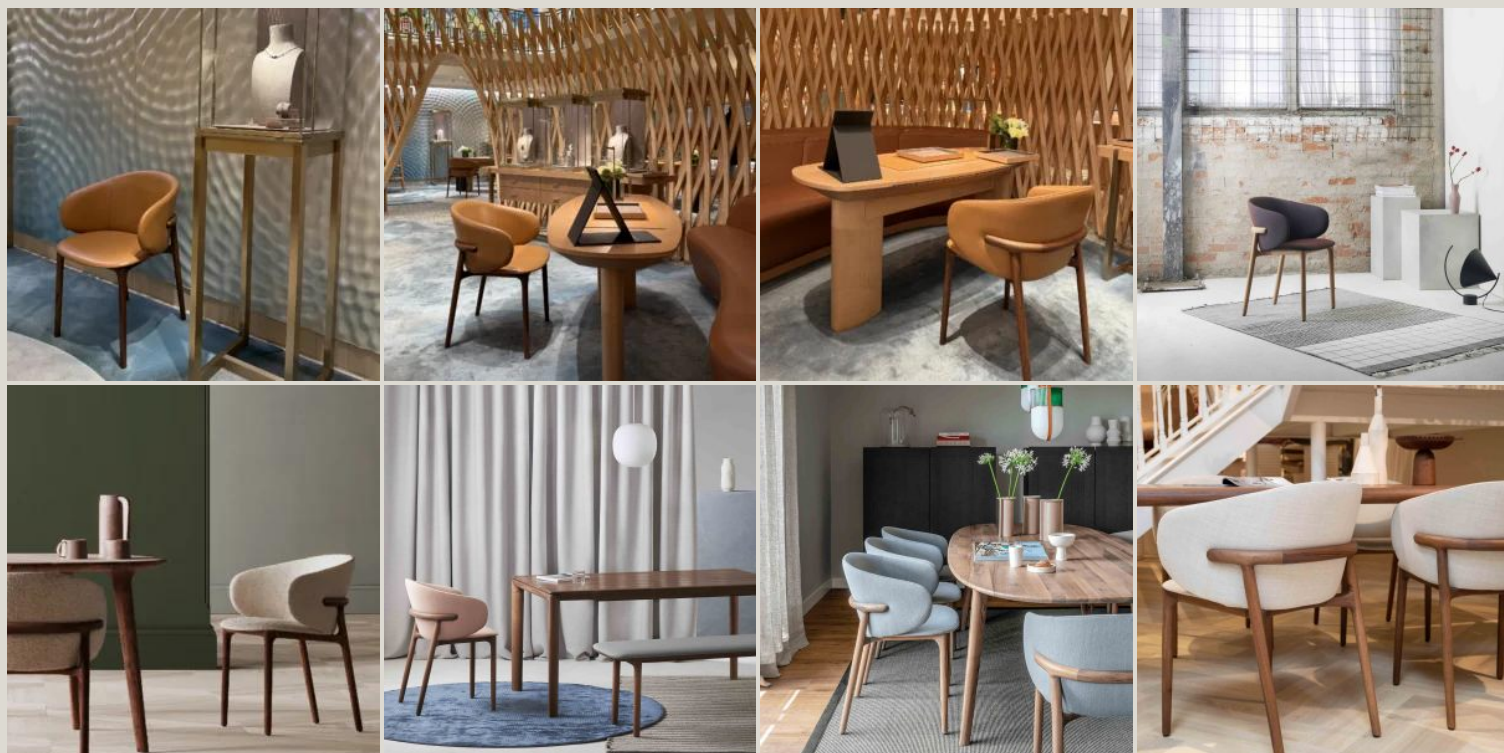

## IMMAGINI DELLA GALLERIA

La sedia Mela di Artisan è realizzata in **legno massello** con **schienale imbottito**, ed è **visivamente molto leggera**. Disponibile con imbottitura in tessuto o in pelle. È un must-have per gli amanti delle **linee pulite ed essenziali**. Progettata da **Regular Company** per rispondere alle esigenze di un pubblico amante del design e della semplicità.