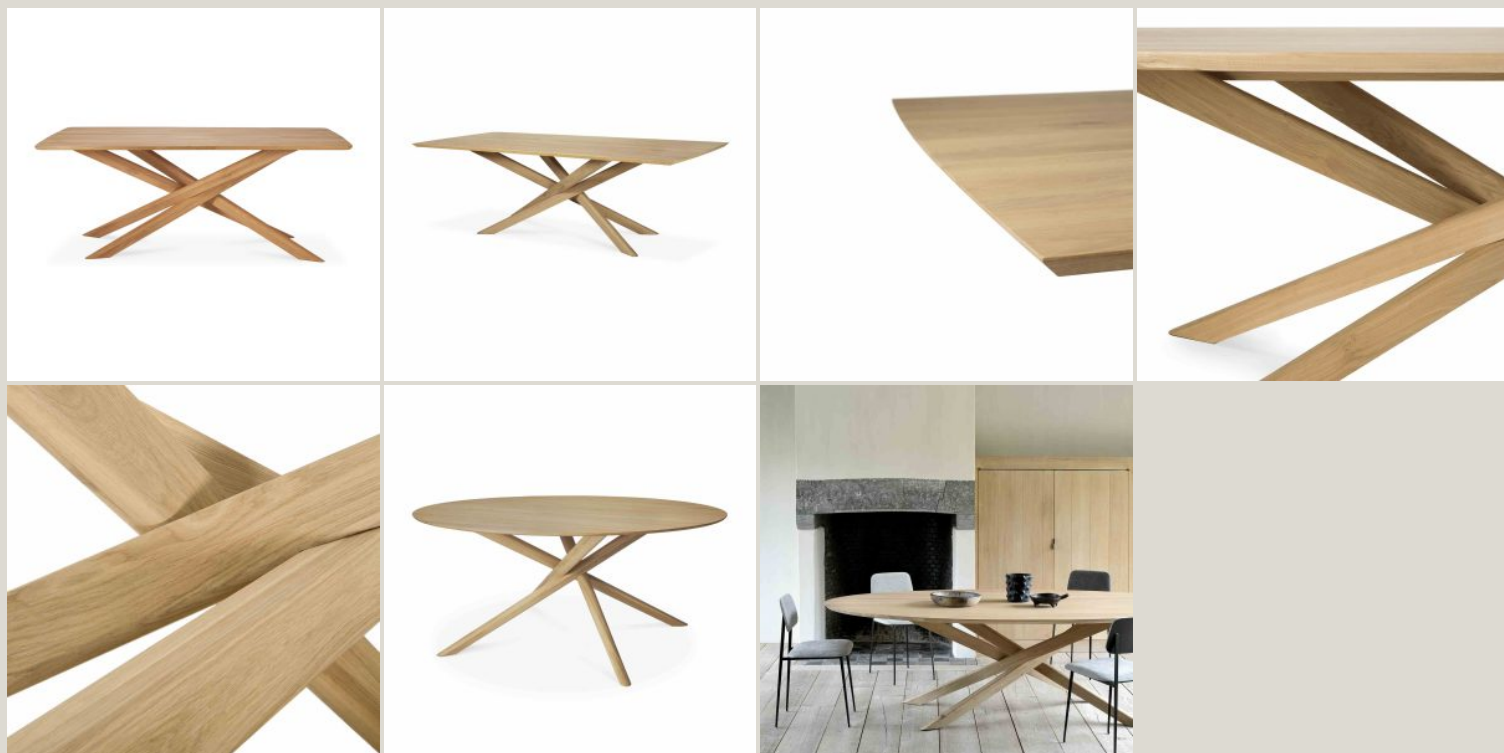

MIKADO TAVOLO

2.689,00 € - 4.029,00 €

CODICE: 505450

Brand: Ethnicraft

Boiserie Riva srl
00199 Roma - Via Nemorense 37/c
Tel. +39068845 253- P.IVA e C.F 05 229581003
info@riva.it - <https://www.riva.it>

Showroom
20159 Milano - Via L. Porro Lambertenghi 18
Tel. +39026883199
milano@riva.it

Showroom
00199 Roma - Via Nemorense 37/c
Tel. +39068845 253
roma@riva.it

IMMAGINI DELLA GALLERIA

Il tavolo da pranzo Mikado in **rovere massello**, disegnato da **Alain van Havre**, è stato per anni uno dei design più noti. Il suo **carattere scultoreo** è il risultato della ricerca di un **equilibrio tra funzionalità e stabilità**. Le gambe del tavolo Mikado si incastrano come un puzzle ben congegnato.