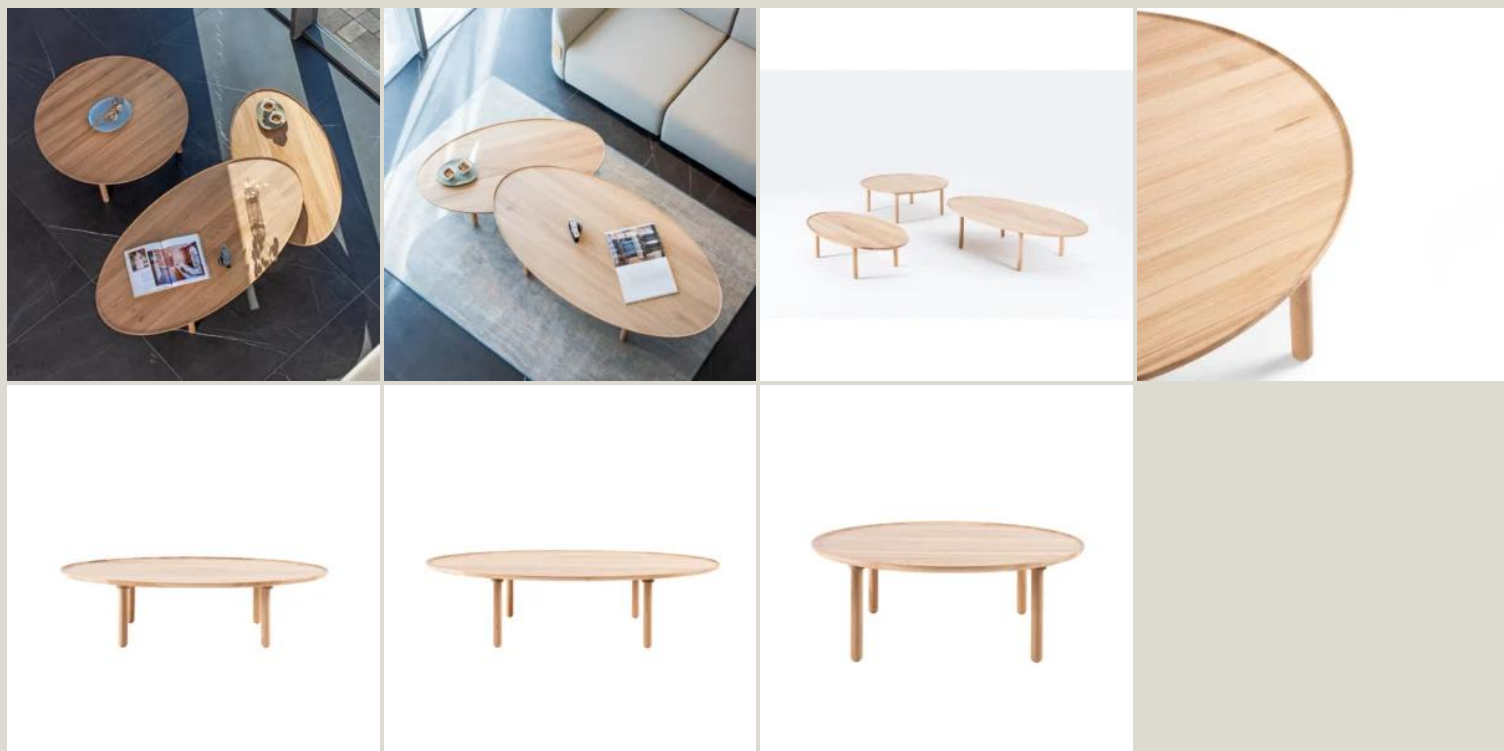

Showroom
00199 Roma - Via Nemorense 37/c
Tel. +39068845 253
roma@riva.it

IMMAGINI DELLA GALLERIA

Il tocco artigianale di Mu è visibile nella sua tattilità, poiché è stato **levigato, oliato e lucidato a mano**, garantendo un **tocco morbido**. Il piano del tavolo in legno massello fresato, crea una **scanalatura lungo il bordo**, accentuandone i contorni e la **forma naturale**.