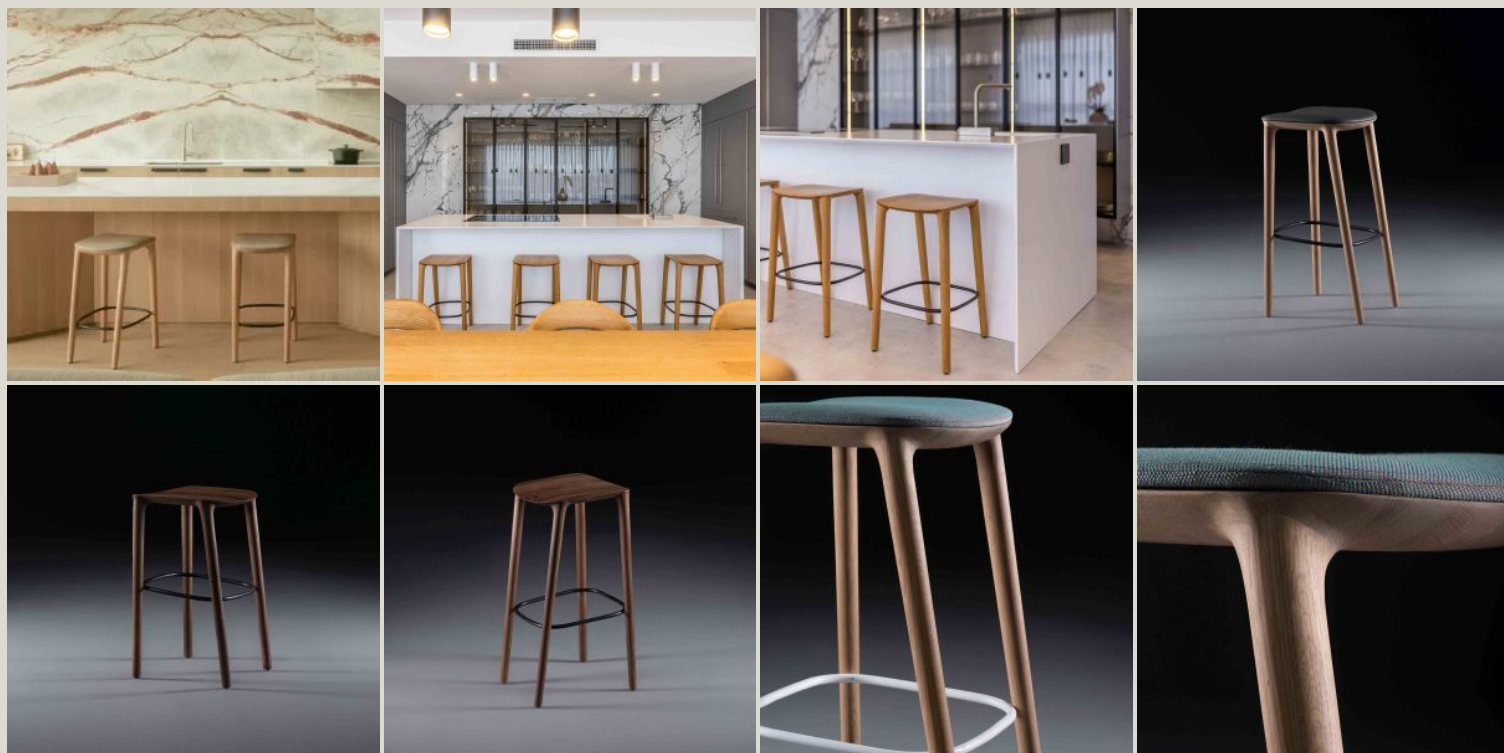

## IMMAGINI DELLA GALLERIA

Neva è uno sgabello ideato da Regular Company per Artisan. È realizzato in **legno massello** e presenta **linee morbide e leggere** con **poggiapiedi** in metallo. La seduta è in legno o imbottita in tessuto o in pelle.