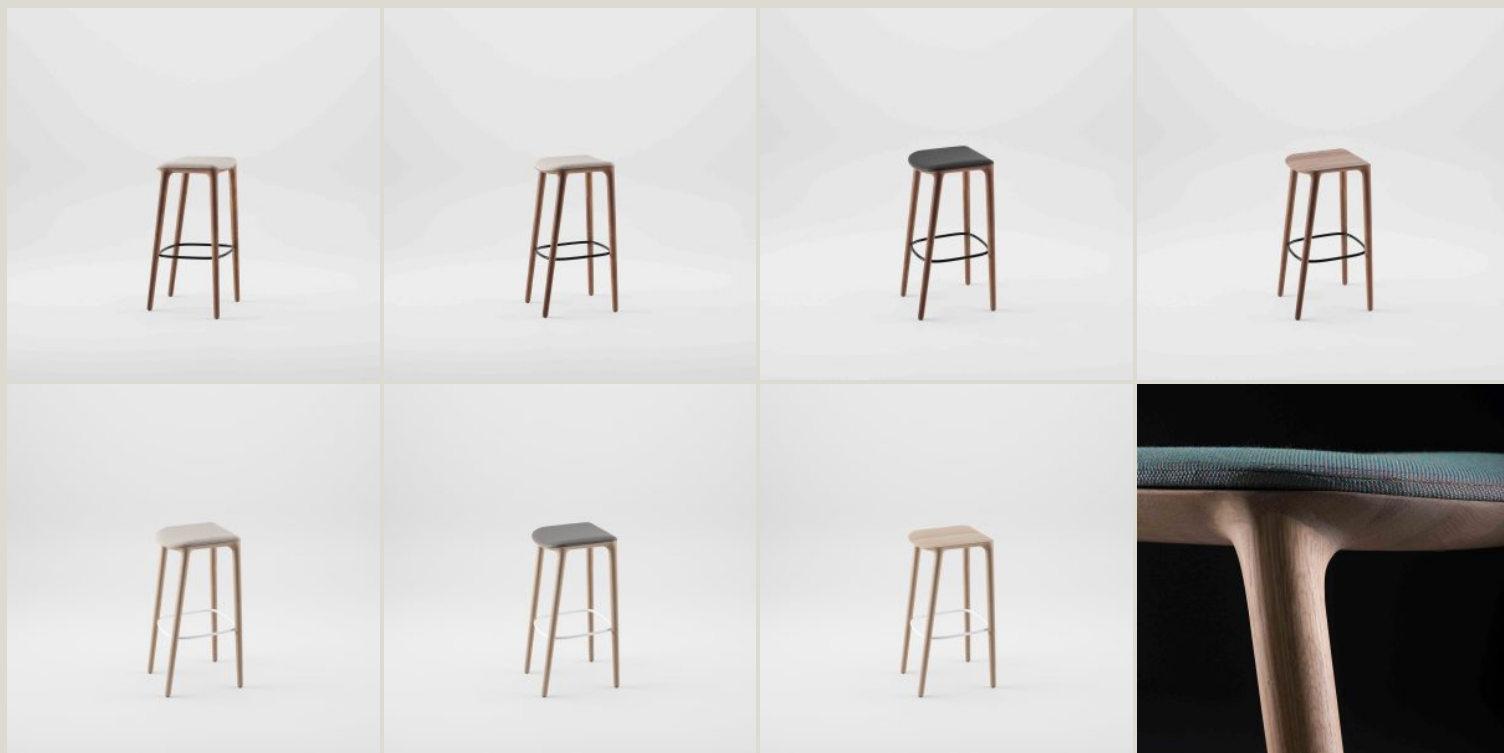

Showroom
20159 Milano - Via L. Porro Lambertenghi 18
Tel. +39026883199
milano@riva.it

Showroom
00199 Roma - Via Nemorense 37/c
Tel. +39068845 253
roma@riva.it

IMMAGINI DELLA GALLERIA

Neva è uno sgabello ideato da Regular Company per Artisan. È realizzato in **legno massello** e presenta **linee morbide e leggere** con **poggiapiedi** in metallo. La seduta è in legno o imbottita in tessuto o in pelle.