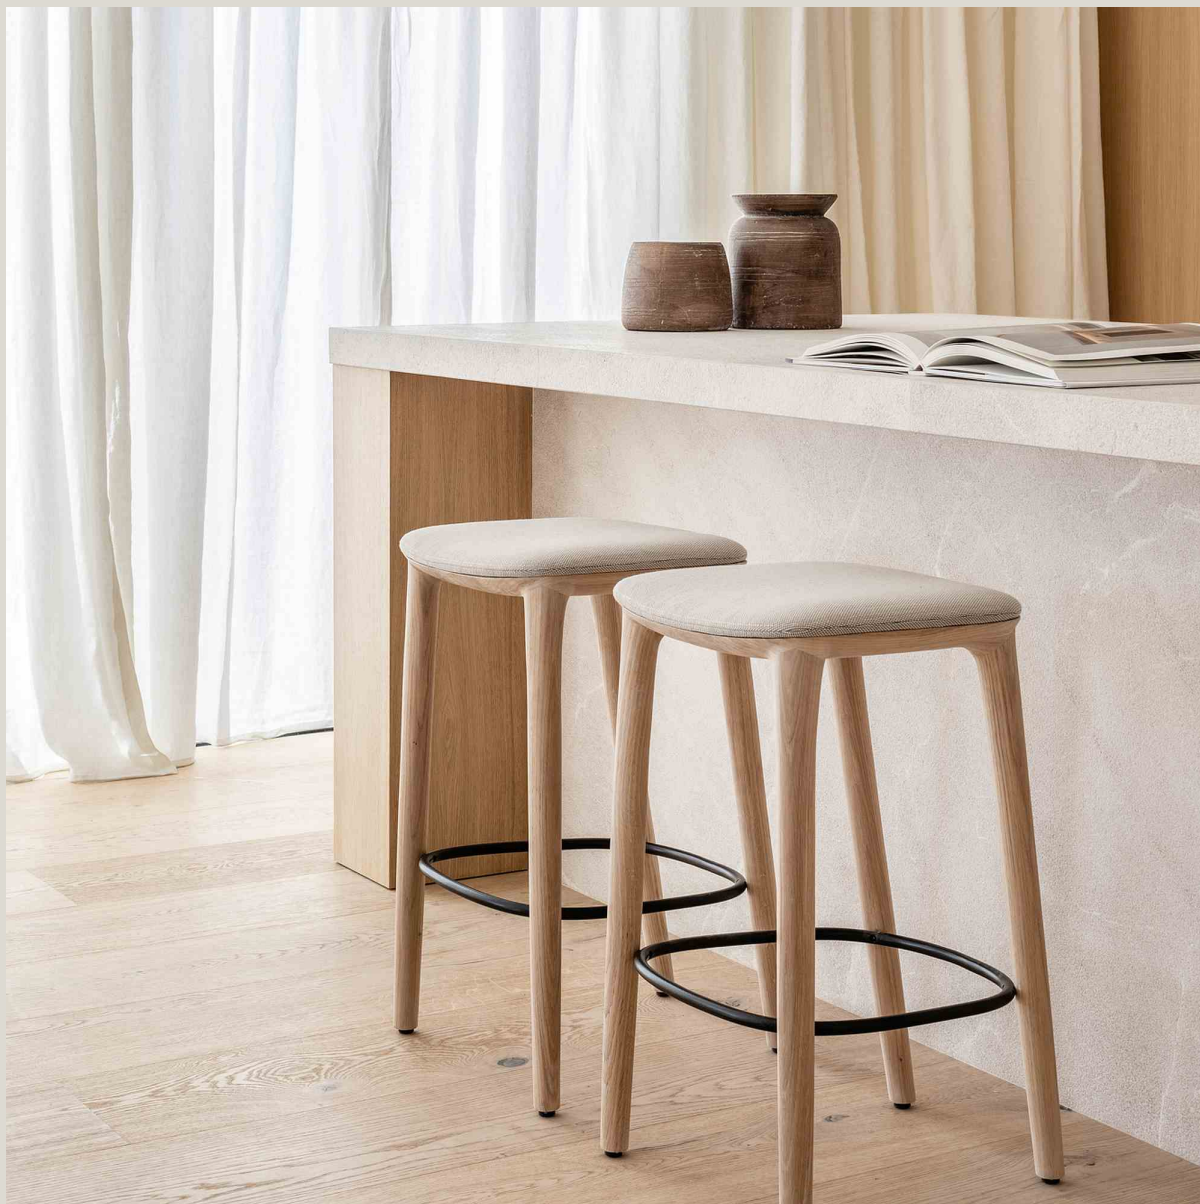

NEVA BAR 65

835,00 € - 1.100,00 €

CODICE: artsgabnevbar65000

Brand: Artisan

Boiserie Riva srl
00199 Roma - Via Nemorense 37/c
Tel. +39068845 253- P.IVA e C.F 05 229581003
info@riva.it - <https://www.riva.it>

Showroom
20159 Milano - Via L. Porro Lambertenghi 18
Tel. +39026883199
milano@riva.it

Showroom
00199 Roma - Via Nemorense 37/c
Tel. +39068845 253
roma@riva.it