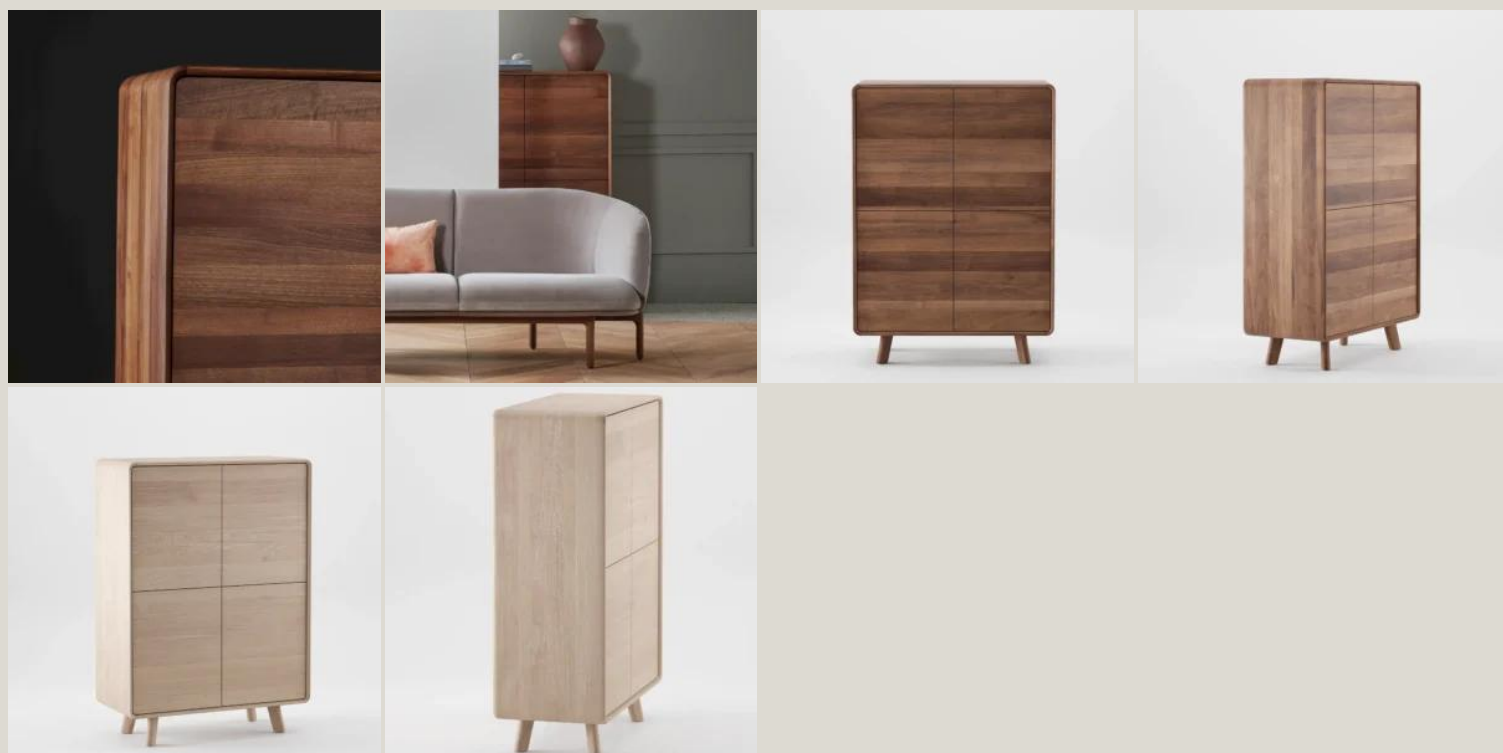

IMMAGINI DELLA GALLERIA

Un **flusso continuo di linee morbide** definisce gli elementi della collezione Neva, dove **ergonomia e raffinatezza** si incontrano in un'estetica sobria ma immediatamente riconoscibile. Come in un **carattere tipografico ben disegnato**, certi elementi si ripetono in variazioni armoniche - tratti distintivi che, attraverso le **curve naturali del legno**, modellano forme funzionali adattandosi all'uso con grazia.

Il brand Artisan è specializzato nella **produzione artigianale di mobili in legno massello**. Ha un'esperienza di oltre 50 anni e collabora con i **migliori designer** locali e mondiali. Artisan utilizza **solo legno naturale** proveniente da fonti rinnovabili e per il suo trattamento usa solo **materiali naturali**, come **oli e cere d'api**.

Eny è composto da 2 ante e 2 cassett

Boiserie Riva srl
00199 Roma - Via Nemorense 37/c
Tel. +39068845 253- P.IVA e C.F 05 229581003
info@riva.it - <https://www.riva.it>

Showroom
20159 Milano - Via L. Porro Lambertenghi 18
Tel. +39026883199
milano@riva.it

Showroom
00199 Roma - Via Nemorense 37/c
Tel. +39068845 253
roma@riva.it