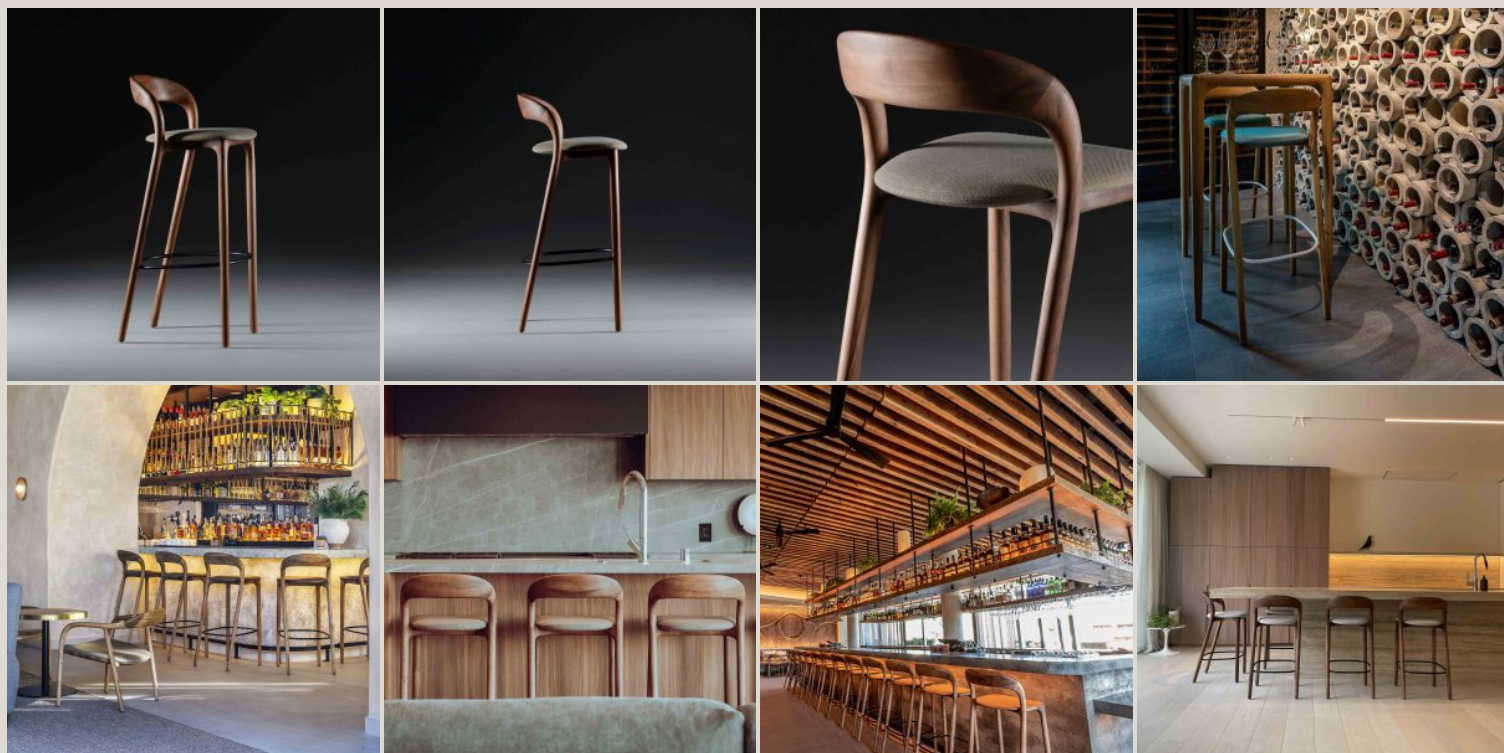

Showroom
20159 Milano - Via L. Porro Lambertenghi 18
Tel. +39026883199
milano@riva.it

Showroom
00199 Roma - Via Nemorense 37/c
Tel. +39068845 253
roma@riva.it

IMMAGINI DELLA GALLERIA

Neva è uno sgabello ideato da Regular Company per Artisan. È realizzato in **legno massello** e presenta **linee morbide e leggere** con **poggiapiedi** in metallo. Disponibile con schienale in legno dalla forma sensuale e fluida. La seduta è in legno o imbottita in tessuto o in pelle.