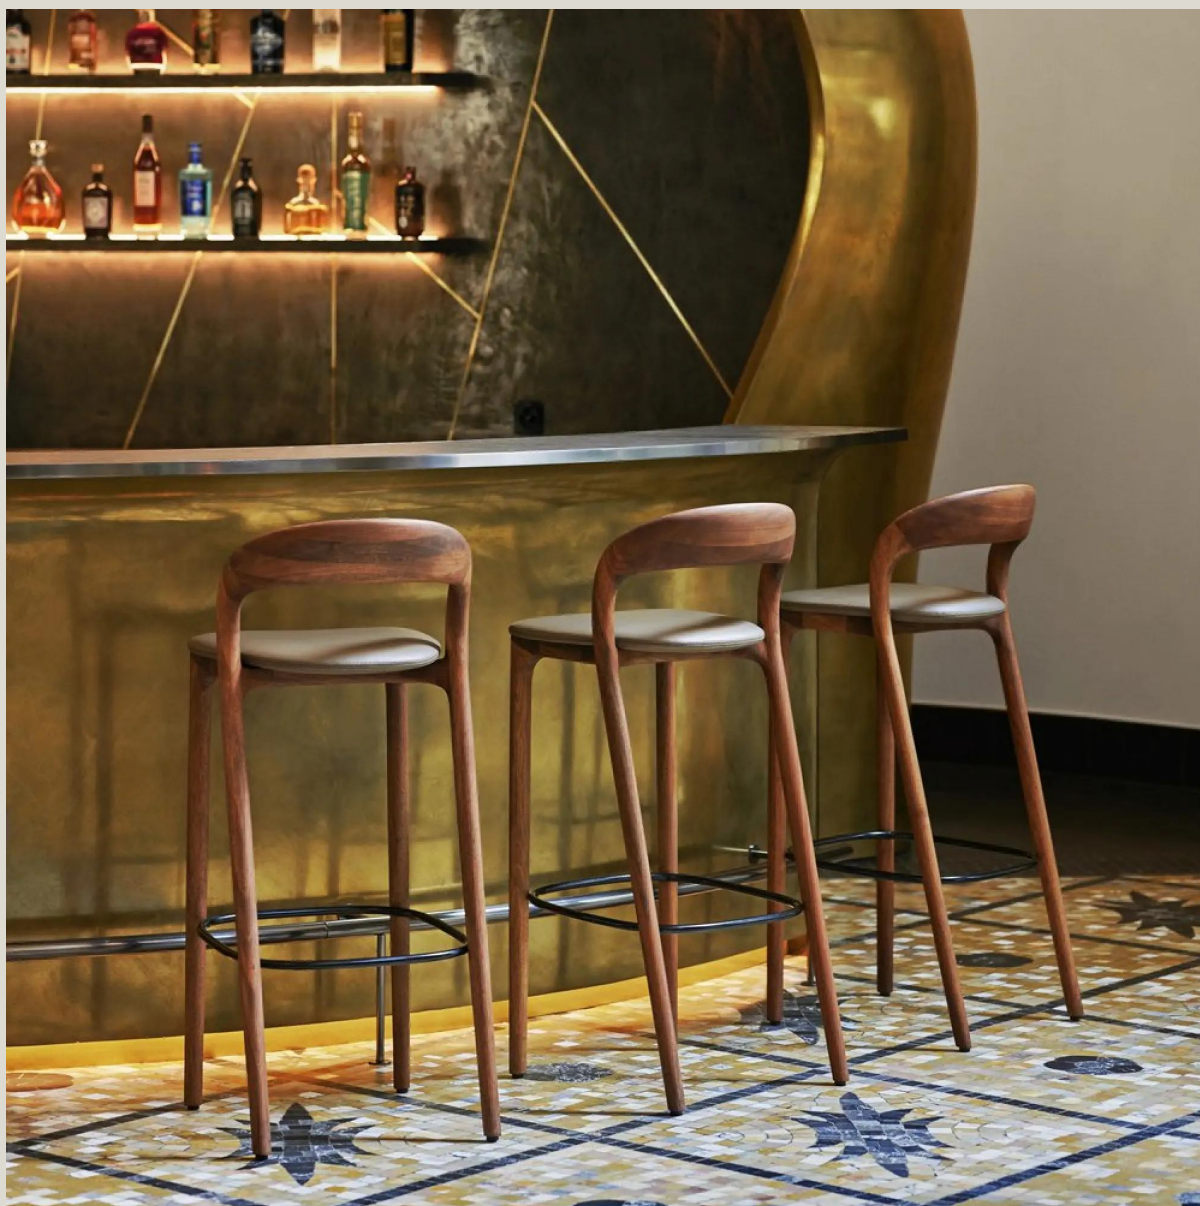

NEVA LIGHT BAR 65

951,00 € - 1.206,00 €

CODICE: artsgabnevbali65000

Brand: Artisan

Boiserie Riva srl
00199 Roma - Via Nemorense 37/c
Tel. +39068845 253- P.IVA e C.F 05 229581003
info@riva.it - <https://www.riva.it>

Showroom
20159 Milano - Via L. Porro Lambertenghi 18
Tel. +39026883199
milano@riva.it

Showroom
00199 Roma - Via Nemorense 37/c
Tel. +39068845 253
roma@riva.it