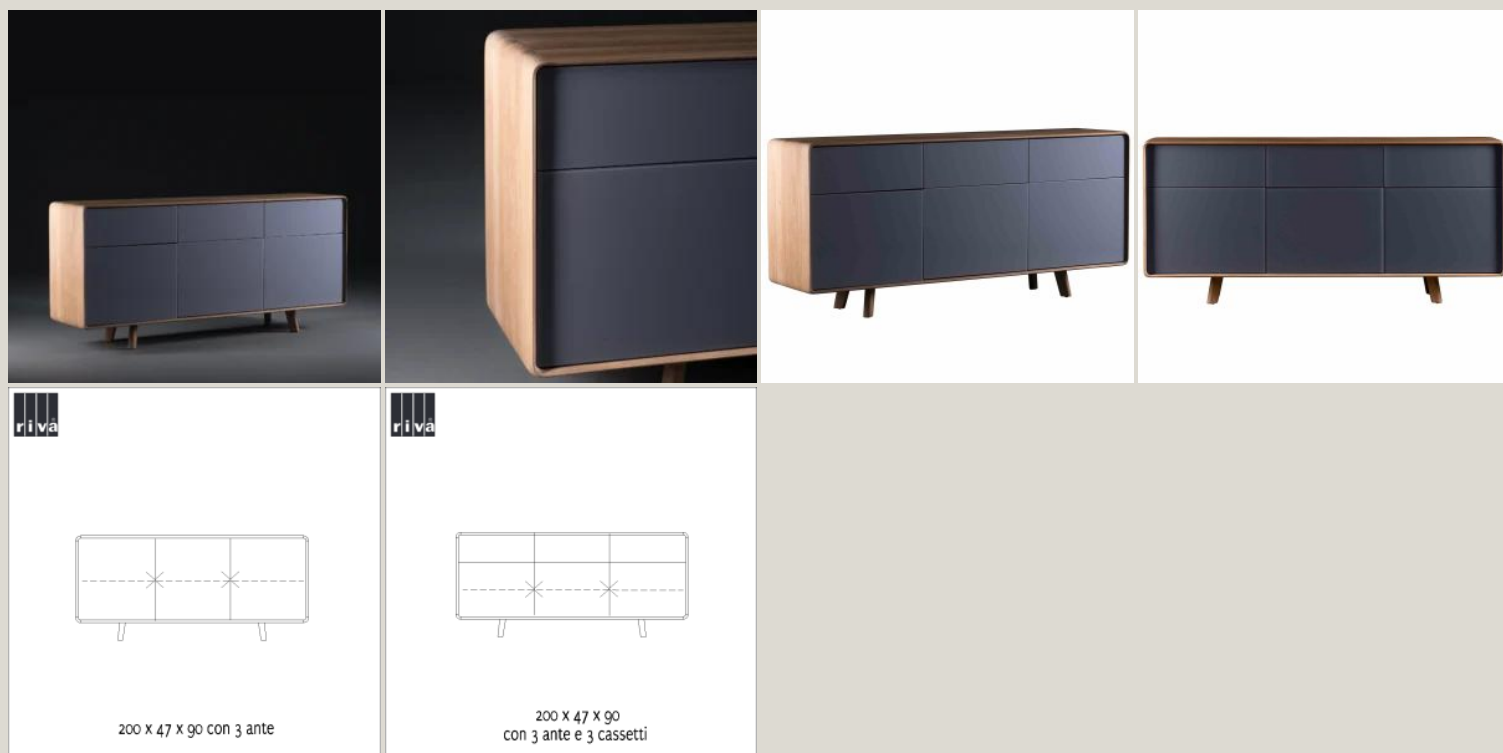

IMMAGINI DELLA GALLERIA

La collezione di prodotti Neva è fortemente ispirata dalle **forme naturali** e dalla **semplicità ed eleganza del legno naturale**. La credenza Neva è pensata per essere il più possibile **minimalista e pulita**, con dettagli come i **bordi** e la finitura della superficie che la contraddistinguono, mostrando l'**artigianalità** e la **cura del dettaglio**.

Il brand Artisan è specializzato nella **produzione artigianale di mobili in legno massello**. Ha un'esperienza di oltre 50 anni e collabora con i **migliori designer** locali e mondiali. Artisan utilizza **solo legno naturale** proveniente da fonti rinnovabili e per il suo trattamento usa solo **materiali naturali**, come **oli e cere d'api**.

Dimensioni: 200x47x90

Boiserie Riva srl
00199 Roma - Via Nemorense 37/c
Tel. +39068845 253- P.IVA e C.F 05 229581003
info@riva.it - <https://www.riva.it>

Showroom
20159 Milano - Via L. Porro Lambertenghi 18
Tel. +39026883199
milano@riva.it

Showroom
00199 Roma - Via Nemorense 37/c
Tel. +39068845 253
roma@riva.it