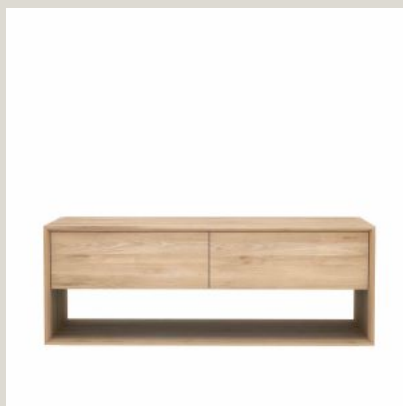

IMMAGINI DELLA GALLERIA

La nostra collezione Nordic combina un **design raffinato** con la **purezza del legno massello**. I **bordi smussati** conferiscono a questa credenza in rovere massello una marcia in più.

Da oltre venticinque anni, Ethnicraft realizza **mobili e oggetti** decorativi di una **bellezza moderna e senza tempo**. L'azienda con sede in Belgio crede fermamente nella creazione di mobili in **legno massello** di alta qualità, che durano per generazioni e che resistono alle tendenze. Il legno impiegato nella produzione proviene da **foreste gestite in modo responsabile e attento**. L'obiettivo di Ethnicraft è mettere in risalto l'**essenza del mobile**, creando complementi d'arredo caratterizzati da **linee semplici, essenziali e dallo stile marcatamente minimal**.

Nordic è composta da un comodo cassetto e un'anta a ribalta.

Essenza: rovere

Boiserie Riva srl
00199 Roma - Via Nemorense 37/c
Tel. +39068845 253- P.IVA e C.F 05 229581003
info@riva.it - <https://www.riva.it>

Showroom
20159 Milano - Via L. Porro Lambertenghi 18
Tel. +39026883199
milano@riva.it

Showroom
00199 Roma - Via Nemorense 37/c
Tel. +39068845 253
roma@riva.it