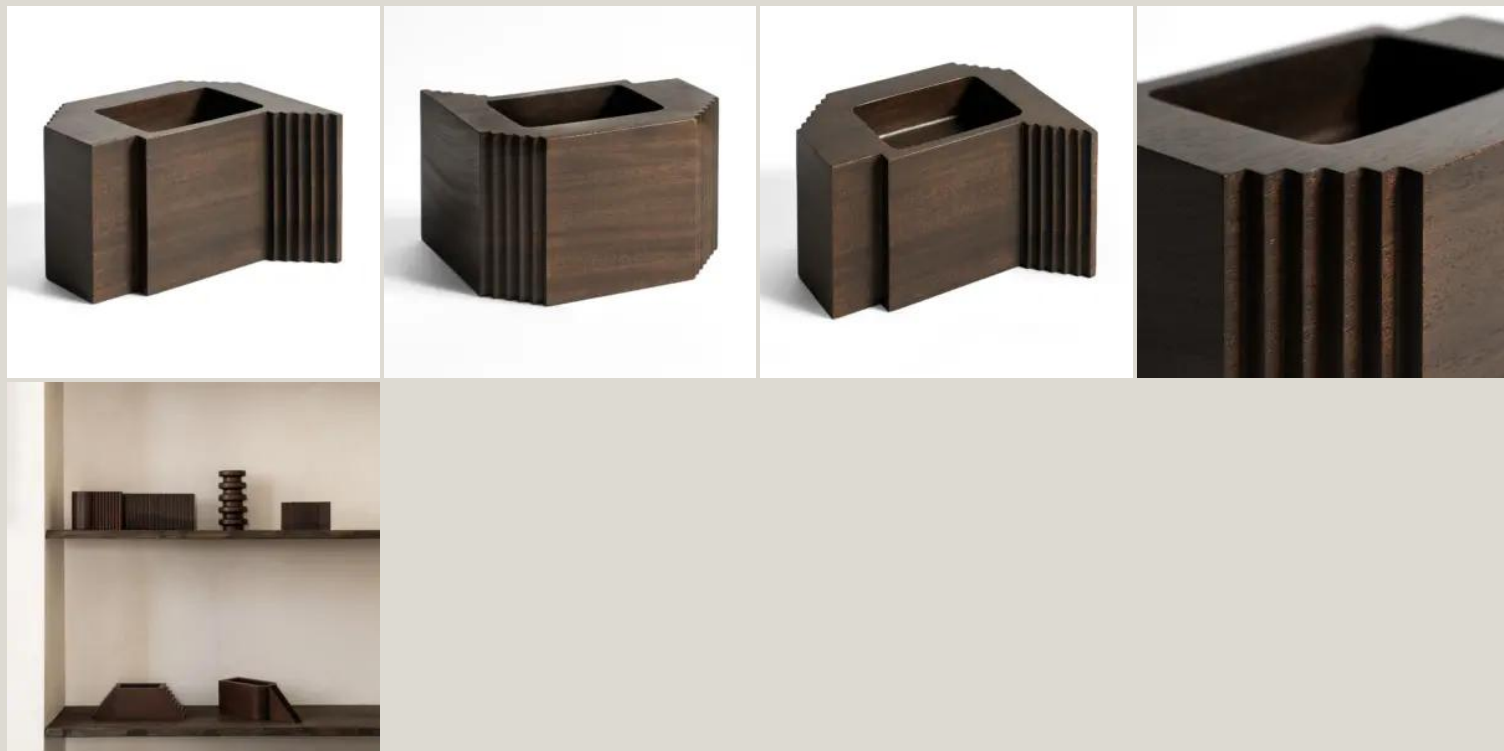

OGGETTO TREVISO

~~69,00 €~~
Promo: 34,50 € Scontato del 50%

CODICE: 29628

Brand: Ethnicraft

Boiserie Riva srl
00199 Roma - Via Nemorense 37/c
Tel. +39068845 253- P.IVA e C.F 05 229581003
info@riva.it - <https://www.riva.it>

Showroom
20159 Milano - Via L. Porro Lambertenghi 18
Tel. +39026883199
milano@riva.it

Showroom
00199 Roma - Via Nemorense 37/c
Tel. +39068845 253
roma@riva.it

IMMAGINI DELLA GALLERIA

Cities è una serie di **micro-architetture** realizzate dal **designer Carlo Massoud**. Ispirato dai suoi viaggi in tutto il mondo, ogni pezzo è una **reinterpretazione di un punto di riferimento globale, una struttura che ha un importante significato storico, architettonico o culturale**. Questo pezzo è **ispirato alla Piazza dei Signori di Treviso**, Italia. Si dice che Treviso sia il luogo di produzione originale del vino Prosecco e alcuni storici credono che sia il luogo di nascita del dolce italiano Tiramisu. **Una scultura significativa che può servire anche come piccolo contenitore**. La creatività dell'artista è portata in vita dai maestri artigiani nell'atelier di lavorazione e scultura del legno.