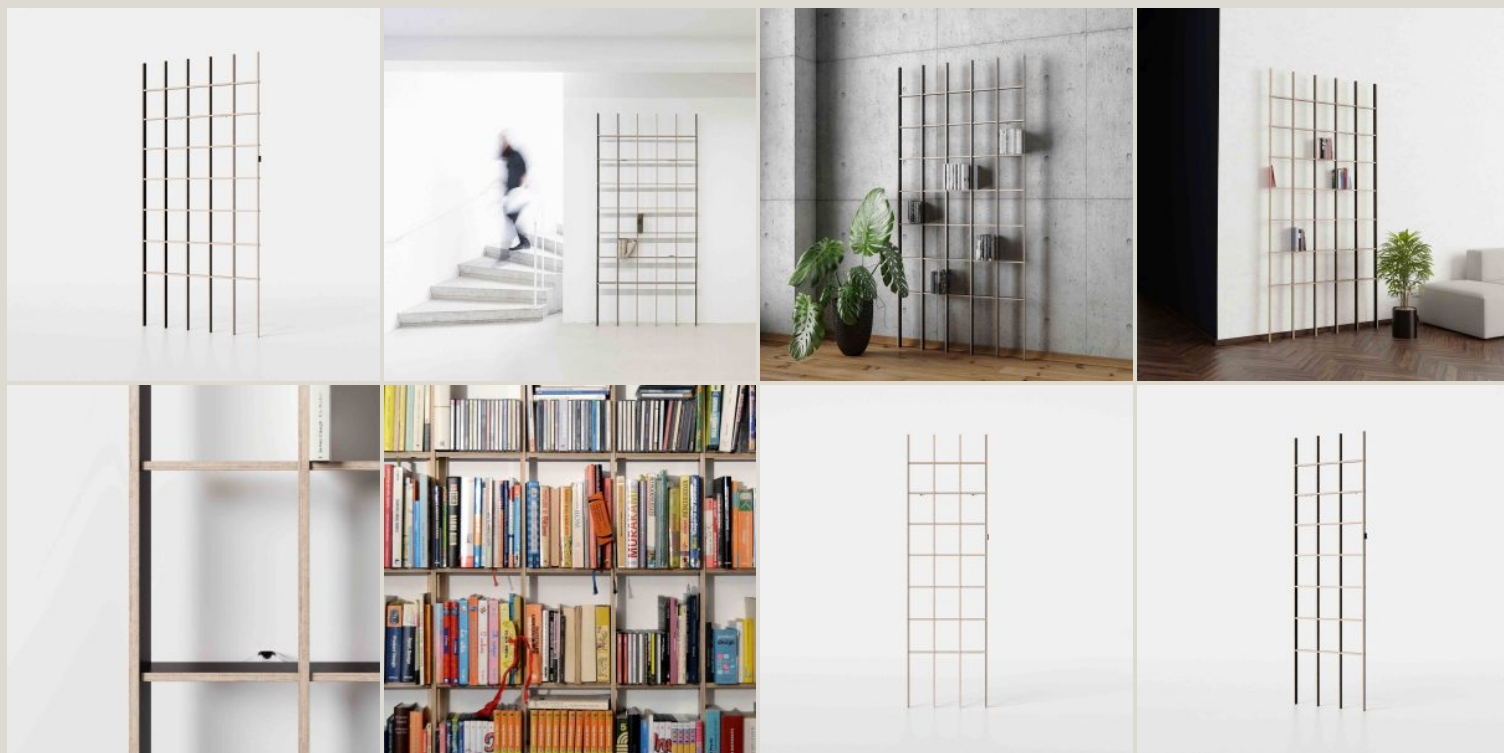

Showroom
00199 Roma - Via Nemorense 37/c
Tel. +39068845 253
roma@riva.it

IMMAGINI DELLA GALLERIA

Open è una **libreria minimale** caratterizzata da **un'ariosa griglia** che si apre come un ventilatore, distanziata dalla parete da 4 cilindri satinati, producendo un'**ombra scultorea** proiettata sul muro. Con la punta di un dito si può scegliere un libro e inclinarlo verso di sé.