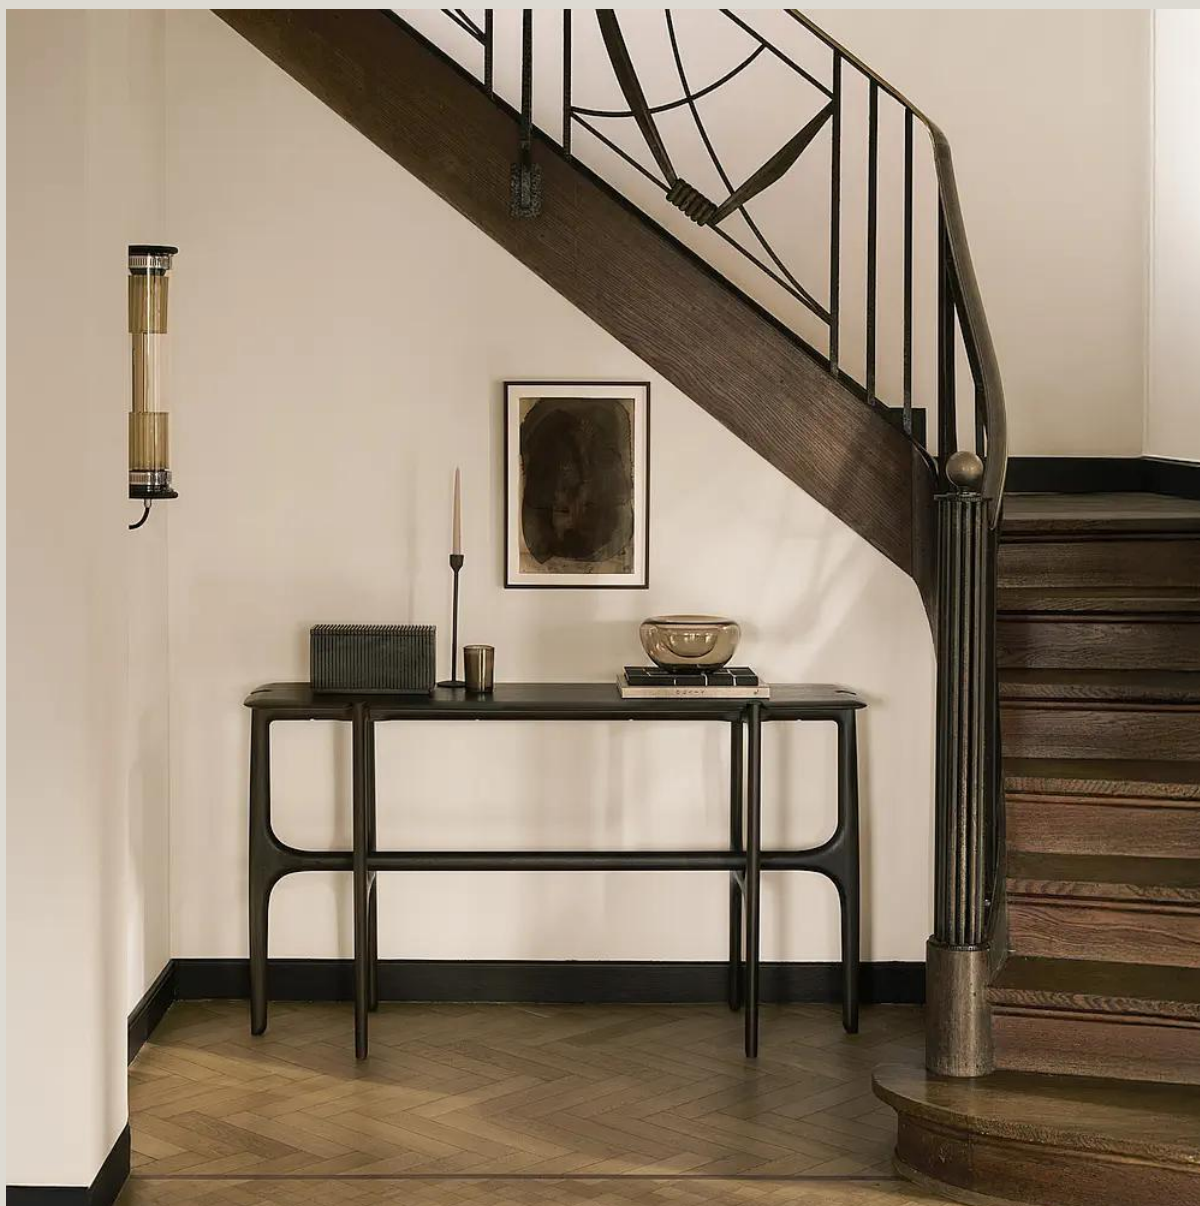

PI CONSOLLE TB

839,00 €

CODICE: 11569

Brand: Ethnicraft

Boiserie Riva srl
00199 Roma - Via Nemorense 37/c
Tel. +39068845 253- P.IVA e C.F 05 229581003
info@riva.it - <https://www.riva.it>

Showroom
20159 Milano - Via L. Porro Lambertenghi 18
Tel. +39026883199
milano@riva.it

Showroom
00199 Roma - Via Nemorense 37/c
Tel. +39068845 253
roma@riva.it