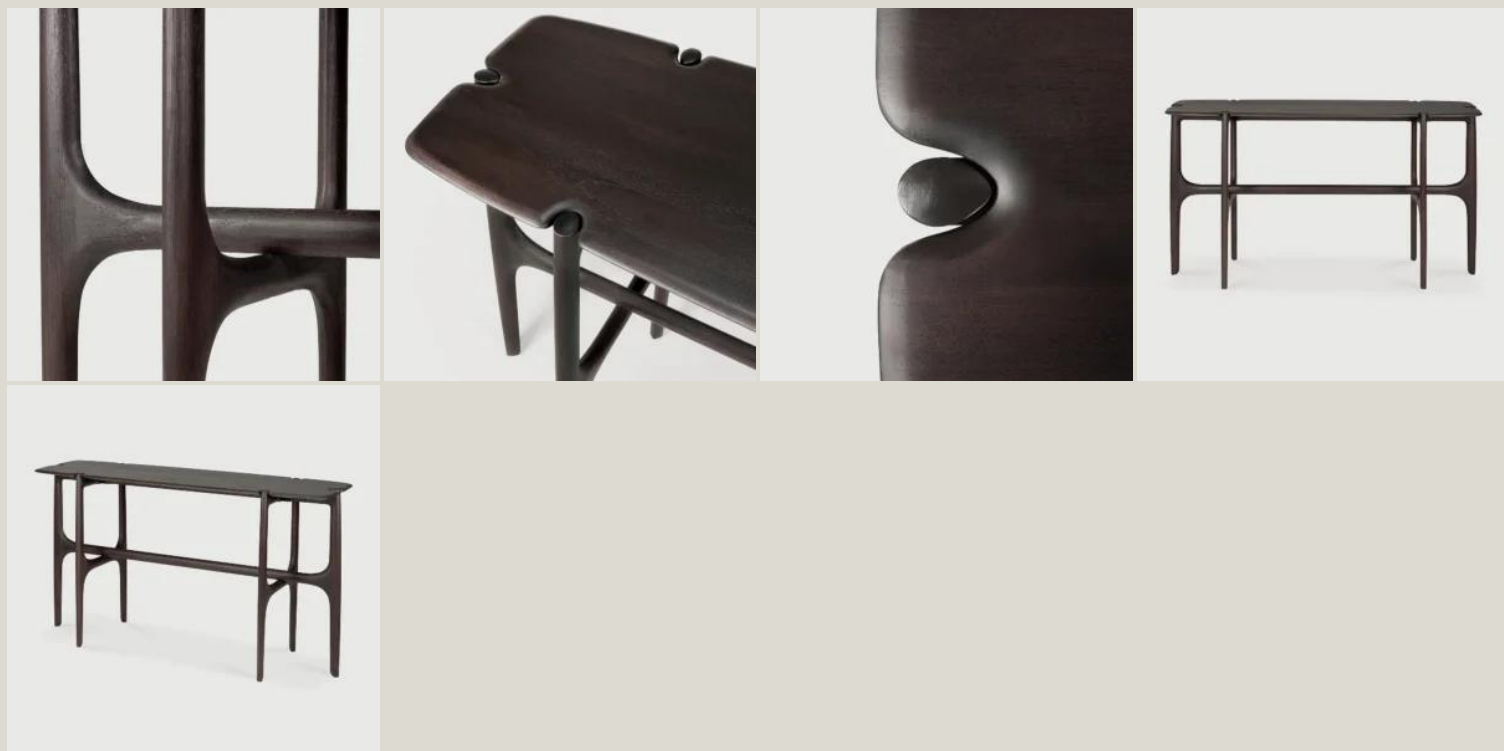

## IMMAGINI DELLA GALLERIA

La collezione PI esalta lo **stile naturale**, mantenendo la **forza**, le **curve** e le **linee** come natura vuole. Forme interessanti vengono rivelate da questa finitura al tempo stesso **elegante, raffinata, imperfetta** e lucida. Ogni tavolo PI è **rifinito a mano** per garantire il rispetto del **carattere individuale del legno**. Realizzato da Alain van Havre.